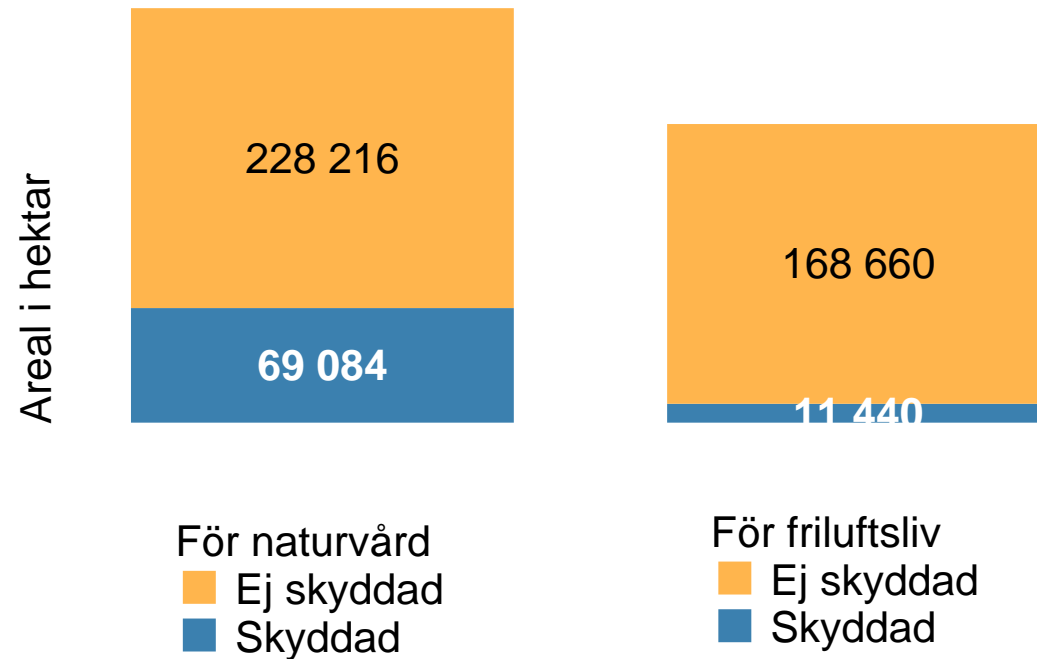

Riksintressanta områden i Skåne län

Areal i hektar år 1999

Källa: Statistiska Centralbyrån samt Naturvårdsverket

© Pantzare Information AB