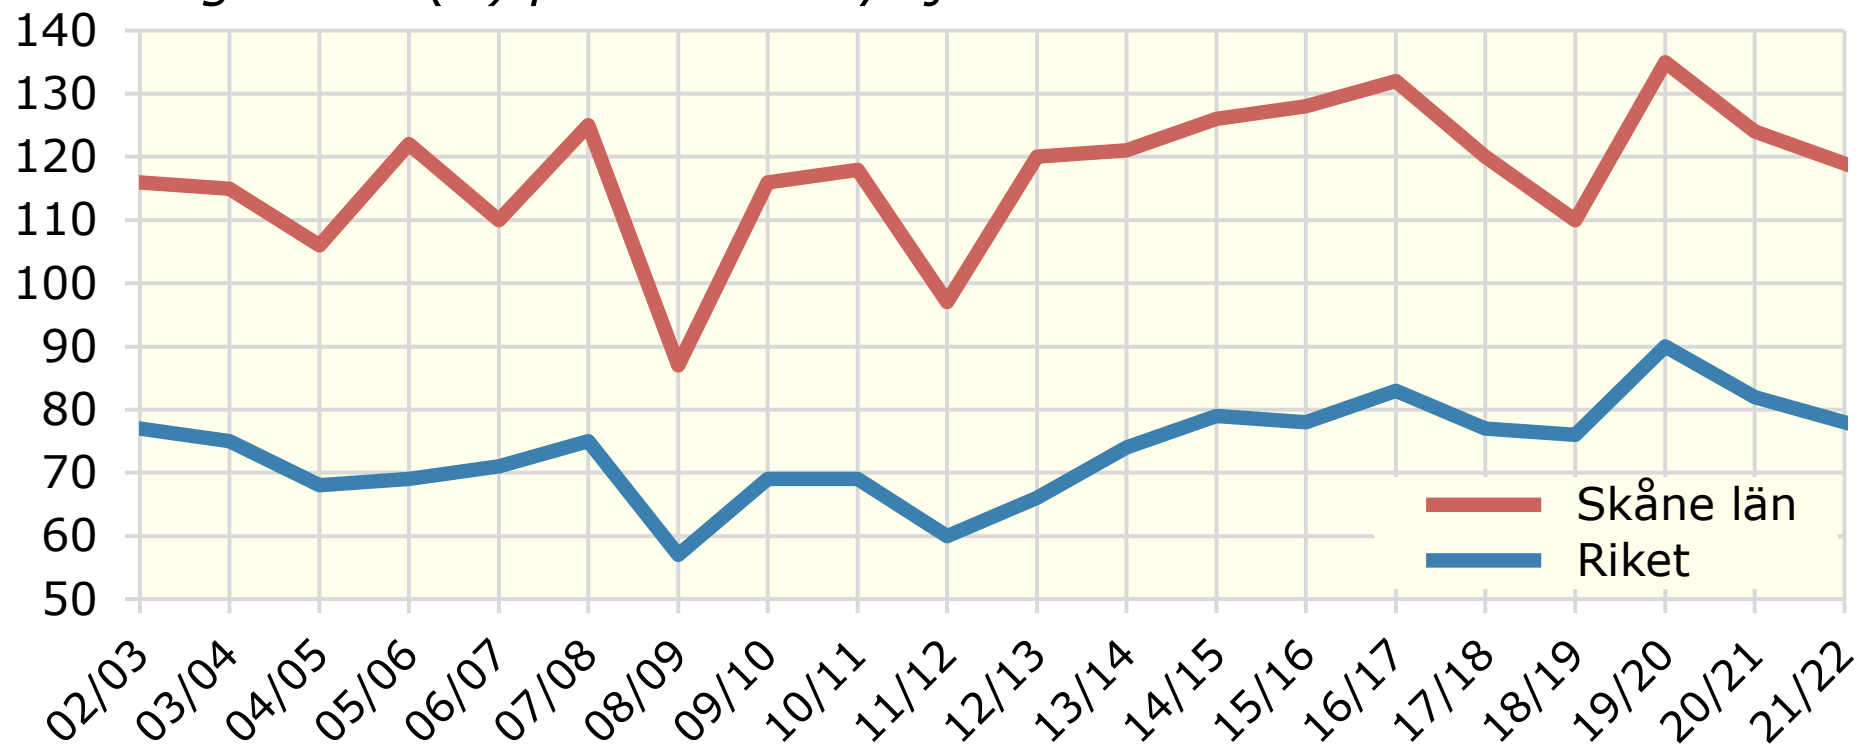

Försäljning av handelsgödsel till jord- och trädgårdsbruket 2002/03 - 2021/22

Kg kväve (N) per hektar nyttjad åker.

Källa: Statistiska centralbyrån

© Pantzare Information AB