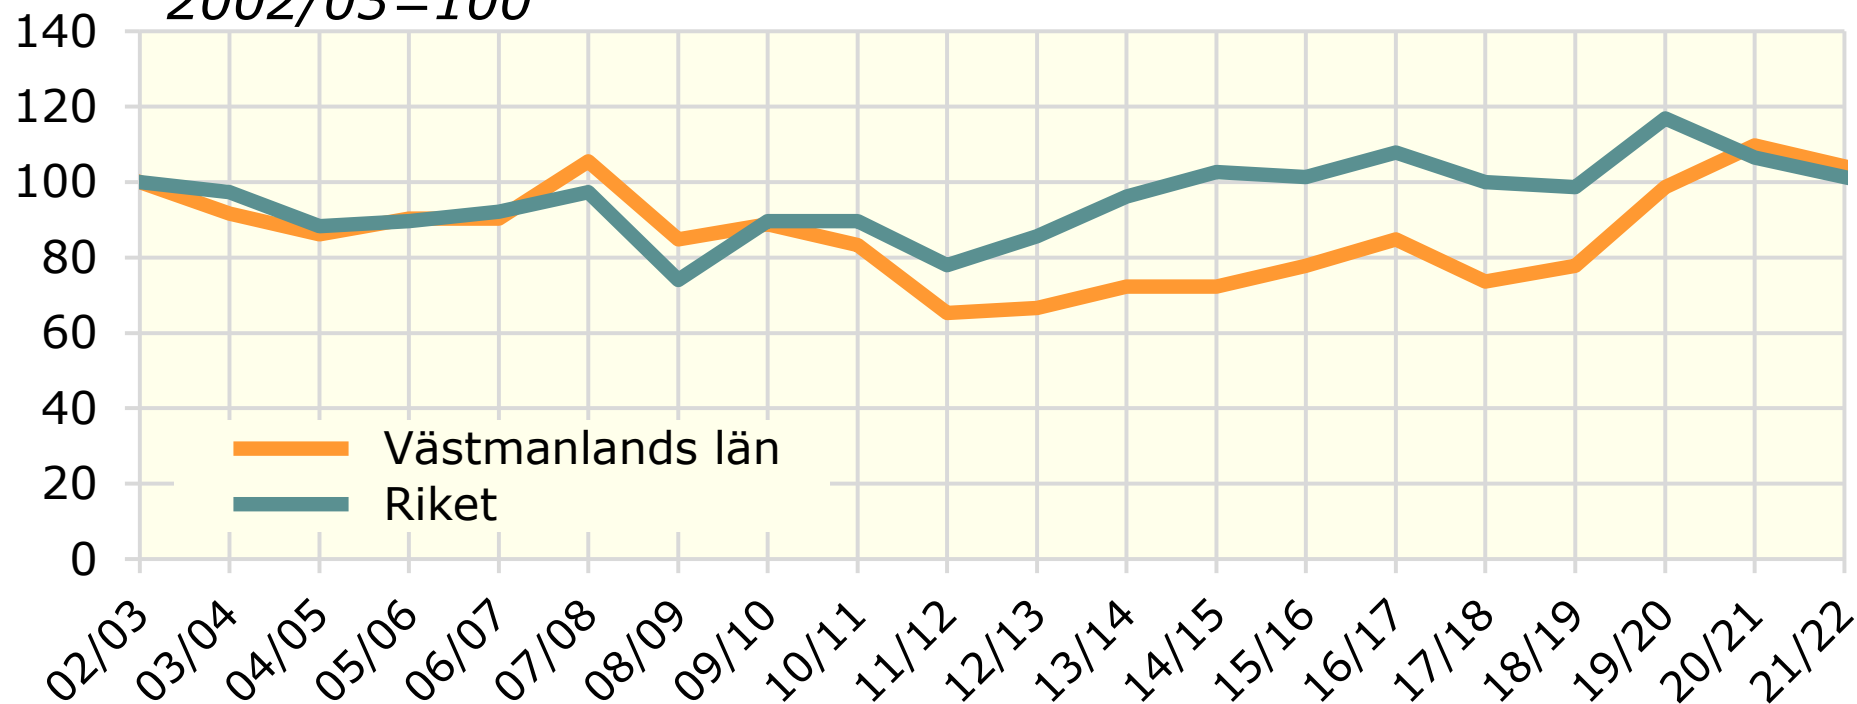

# Försäljning av handelsgödsel till jord- och trädgårdsbruket 2002/03 - 2021/22

*Kg kväve (N) per hektar nyttjad åker. Index år 2002/03=100*

Källa: Statistiska centralbyrån

© Pantzare Information AB