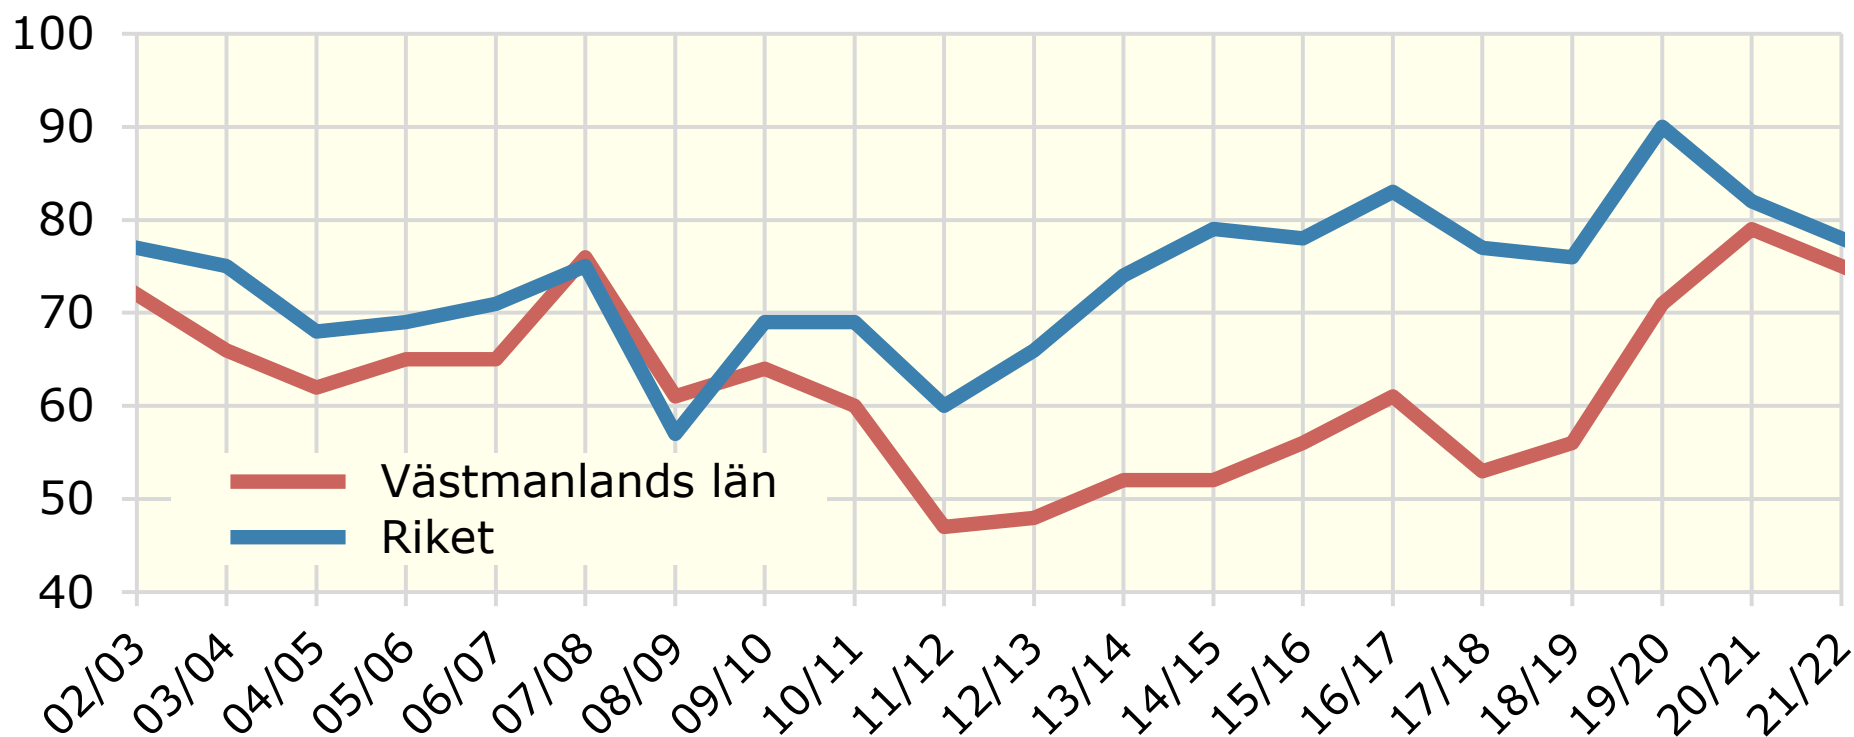

Försäljning av handelsgödsel till jord- och trädgårdsbruket 2002/03 - 2021/22

Kg kväve (N) per hektar nyttjad åker.

Källa: Statistiska centralbyrån

© Pantzare Information AB