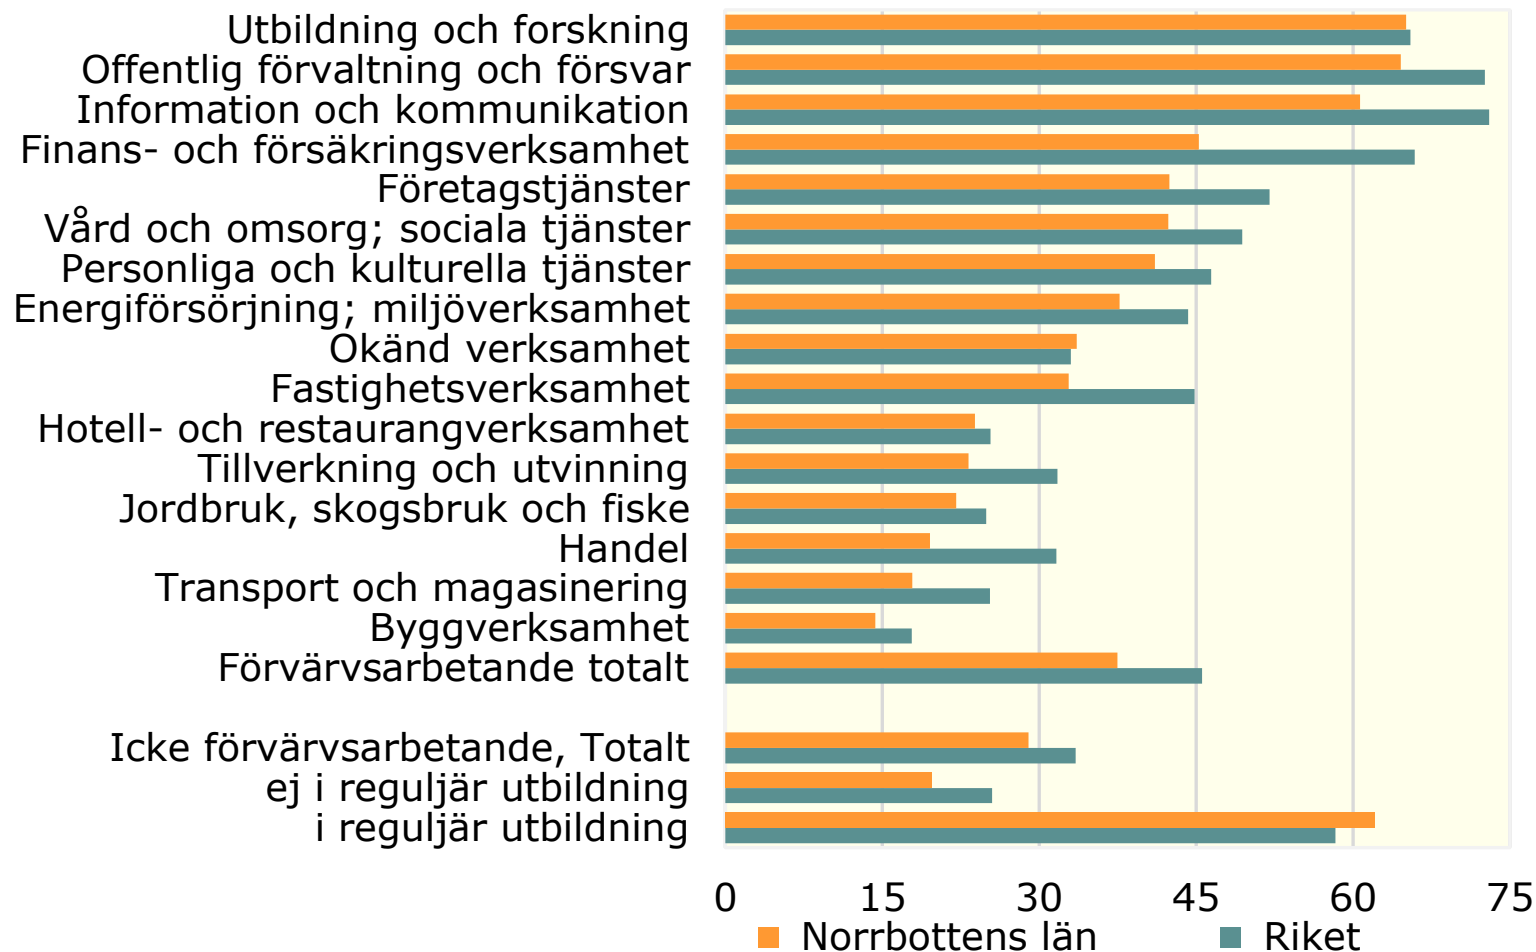

Förvärvsarbetande november 2022 (nattbefolkning) i
 åldern 20-64 år med eftergymnasial utbildning
 fördelade efter näringsgren. *Procent*

Källa: Statistiska centralbyrån

© Pantzare Information AB