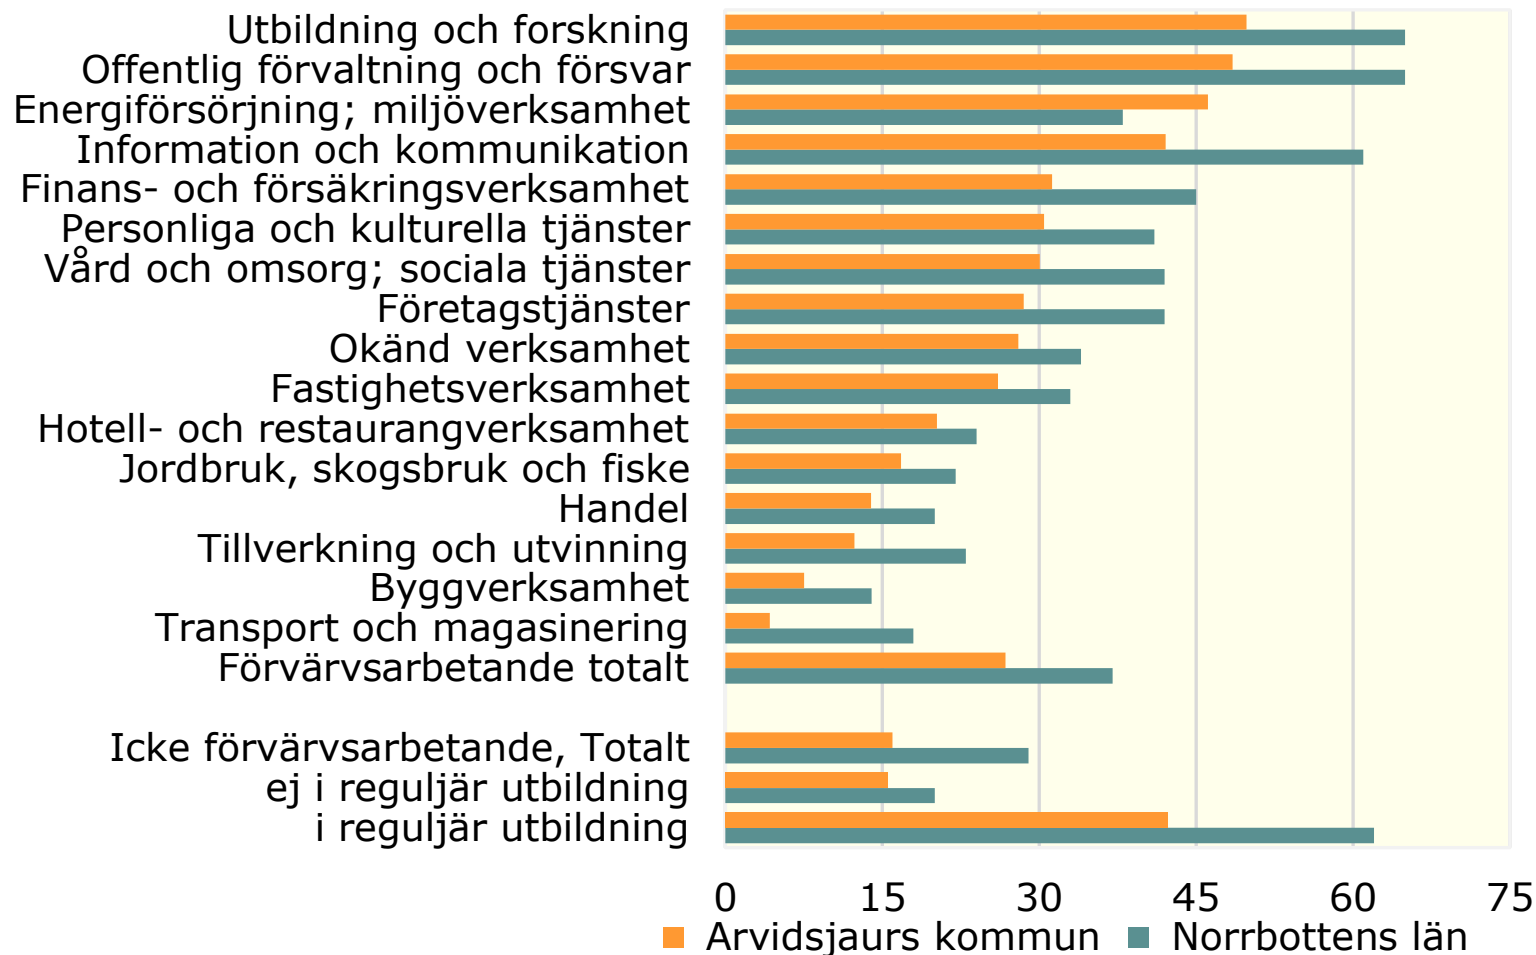

Förvärvsarbetande november 2022 (nattbefolkning) i  
 åldern 20-64 år med eftergymnasial utbildning  
 fördelade efter näringsgren. *Procent*

Källa: Statistiska centralbyrån

© Pantzare Information AB