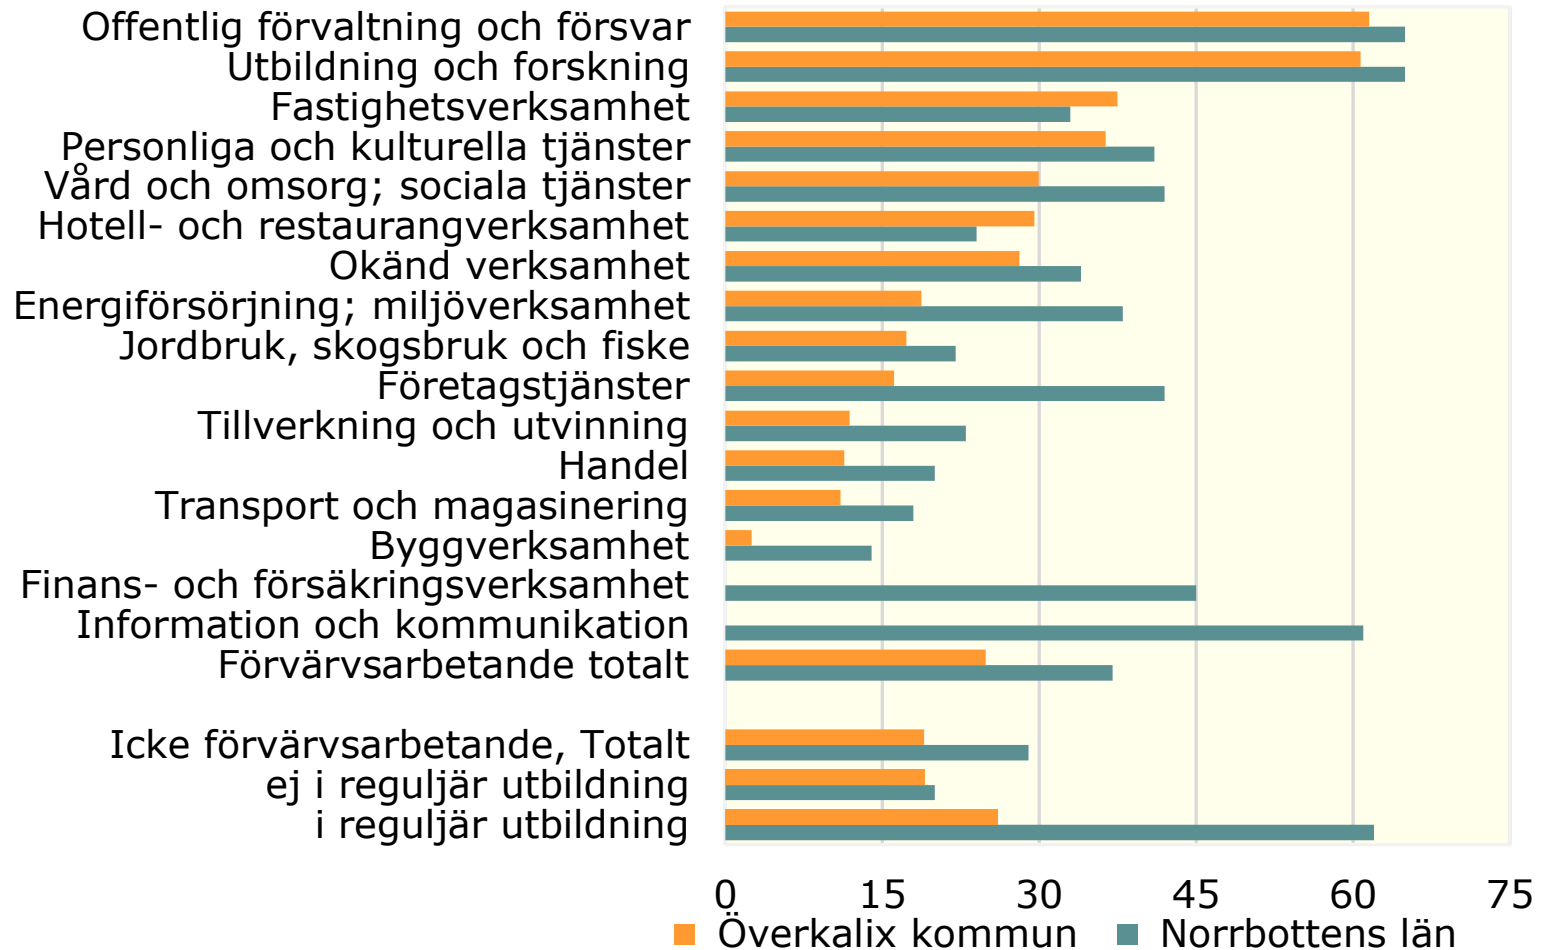

Förvärvsarbetande november 2022 (nattbefolkning) i
 åldern 20-64 år med eftergymnasial utbildning
 fördelade efter näringsgren. *Procent*

Källa: Statistiska centralbyrån

© Pantzare Information AB