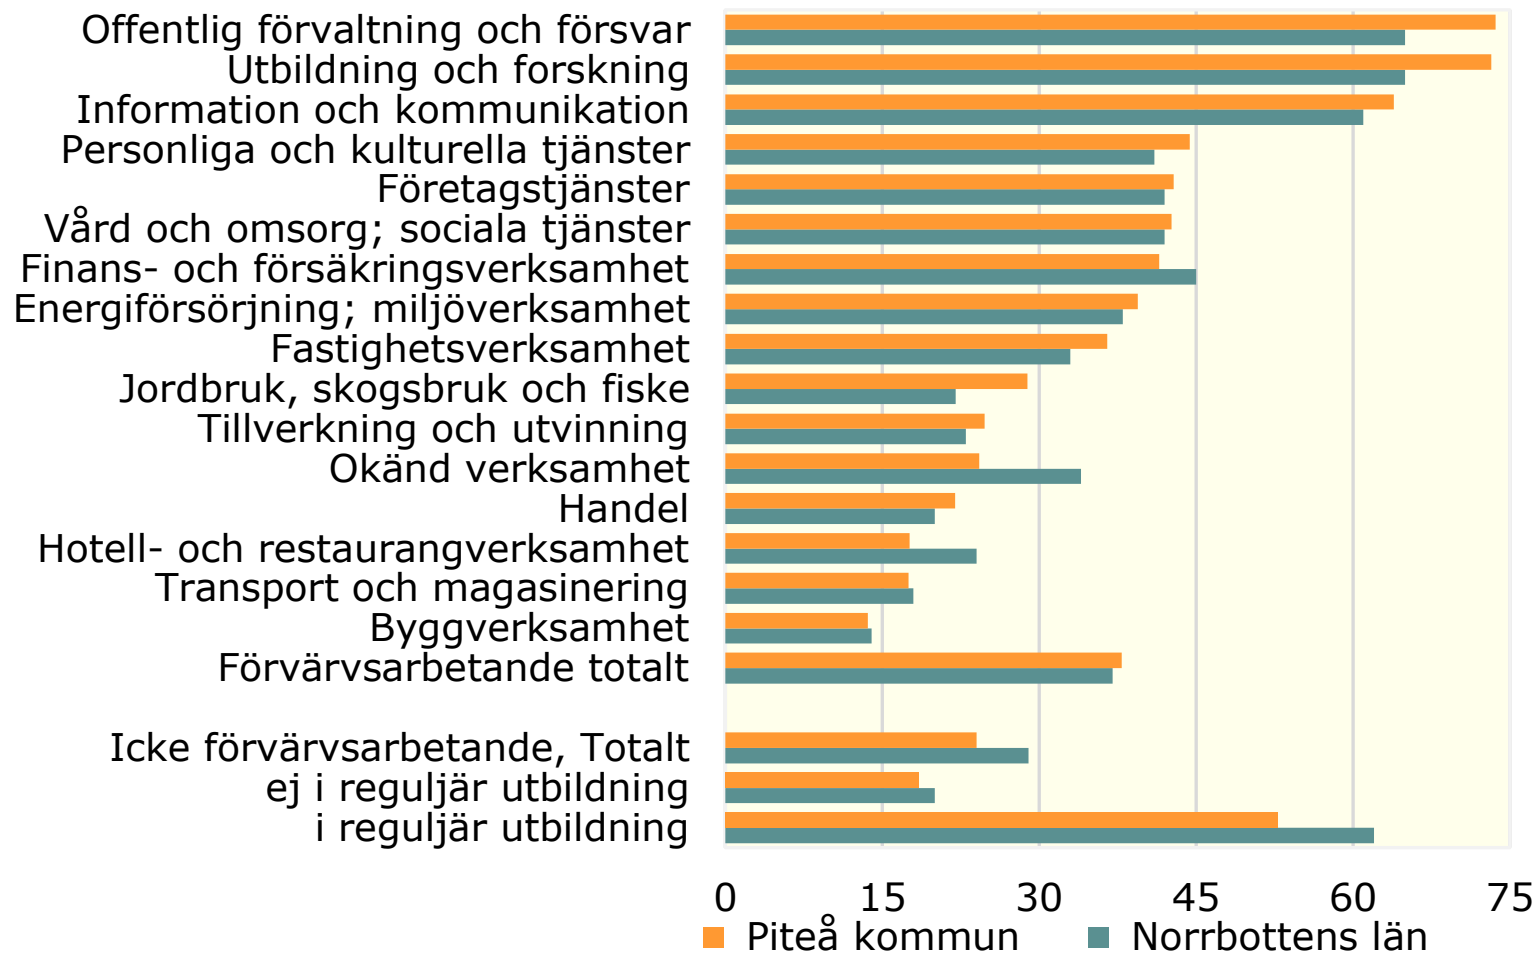

Förvärvsarbetande november 2022 (nattbefolkning) i  
 åldern 20-64 år med eftergymnasial utbildning  
 fördelade efter näringsgren. *Procent*

Källa: Statistiska centralbyrån

© Pantzare Information AB