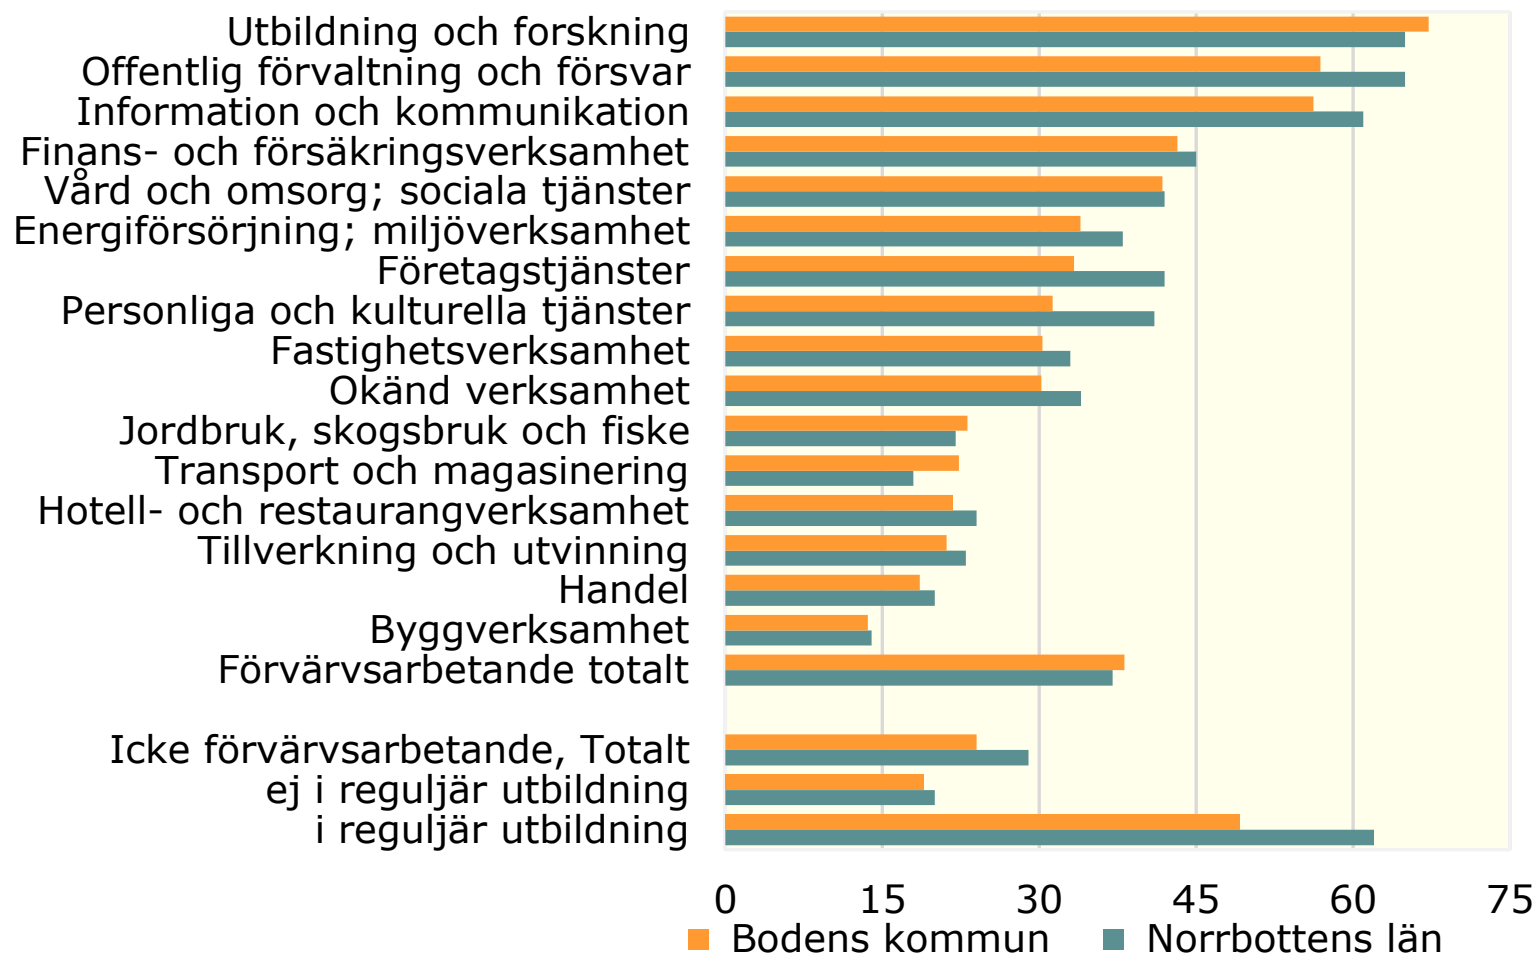

Förvärvsarbetande november 2022 (nattbefolkning) i
 åldern 20-64 år med eftergymnasial utbildning
 fördelade efter näringsgren. *Procent*

Källa: Statistiska centralbyrån

© Pantzare Information AB