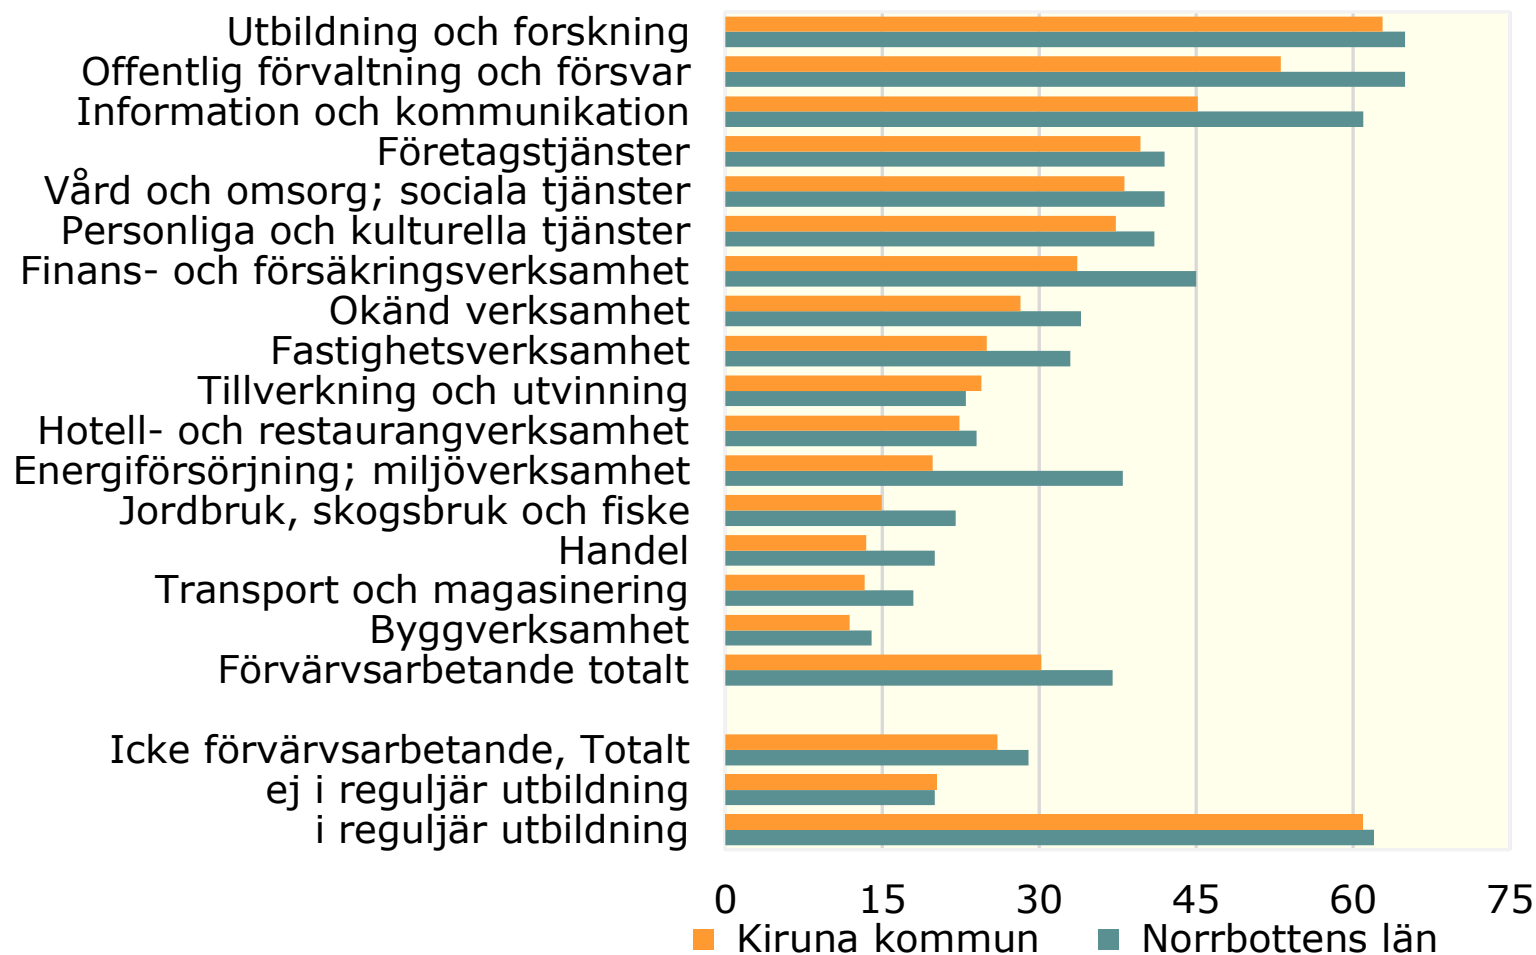

Förvärvsarbetande november 2022 (nattbefolkning) i  
 åldern 20-64 år med eftergymnasial utbildning  
 fördelade efter näringsgren. *Procent*

Källa: Statistiska centralbyrån

© Pantzare Information AB