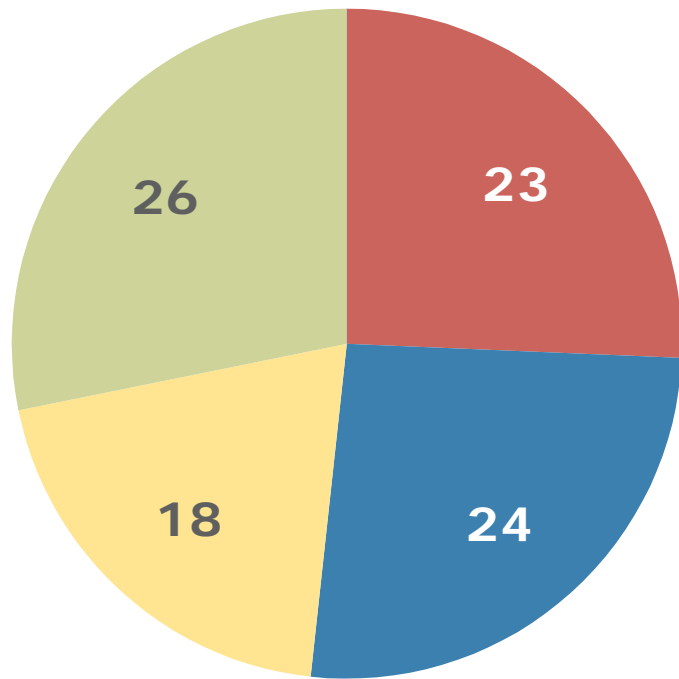

Nystartade företag 2009, Södermanlands län

Motiv till företagsstarten, *Procent*

- Arbeta självständigt
- Förverkliga mina ideer
- Pga eller risk för arbetslöshet
- Annat skäl
- Ej svar

	Länet	Riket
Arbeta självständigt	23	27
Förverkliga mina ideer	24	27
Pga eller risk för arbetslöshet	18	13
Annat skäl	26	25
Ej svar	..	8