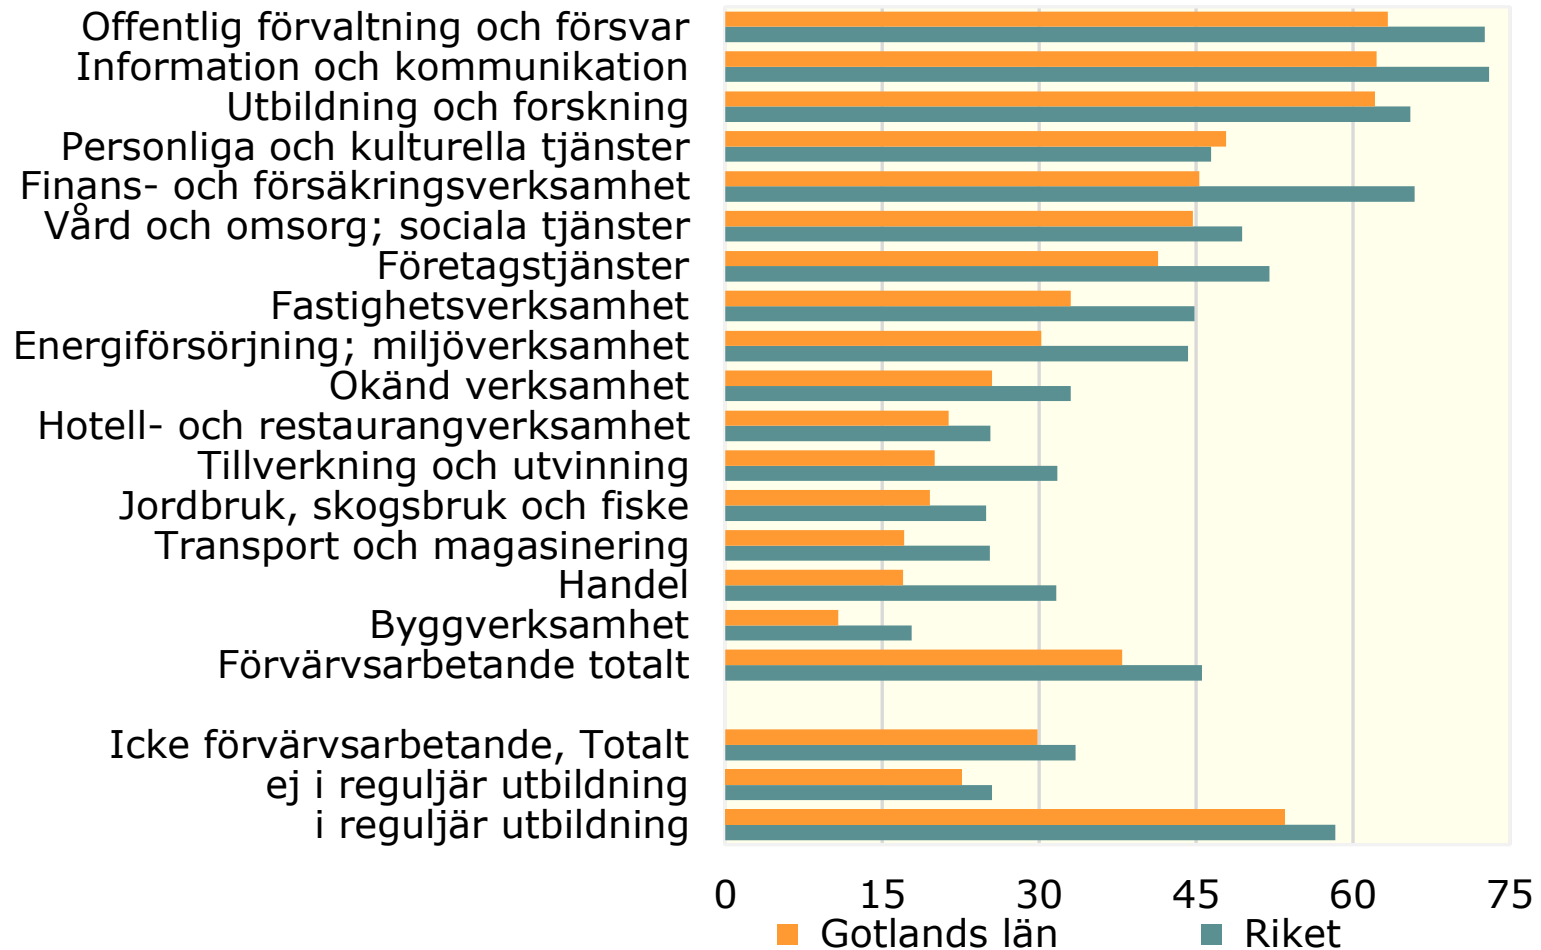

Förvärvsarbetande november 2022 (nattbefolkning) i
 åldern 20-64 år med eftergymnasial utbildning
 fördelade efter näringsgren. *Procent*

Källa: Statistiska centralbyrån

© Pantzare Information AB