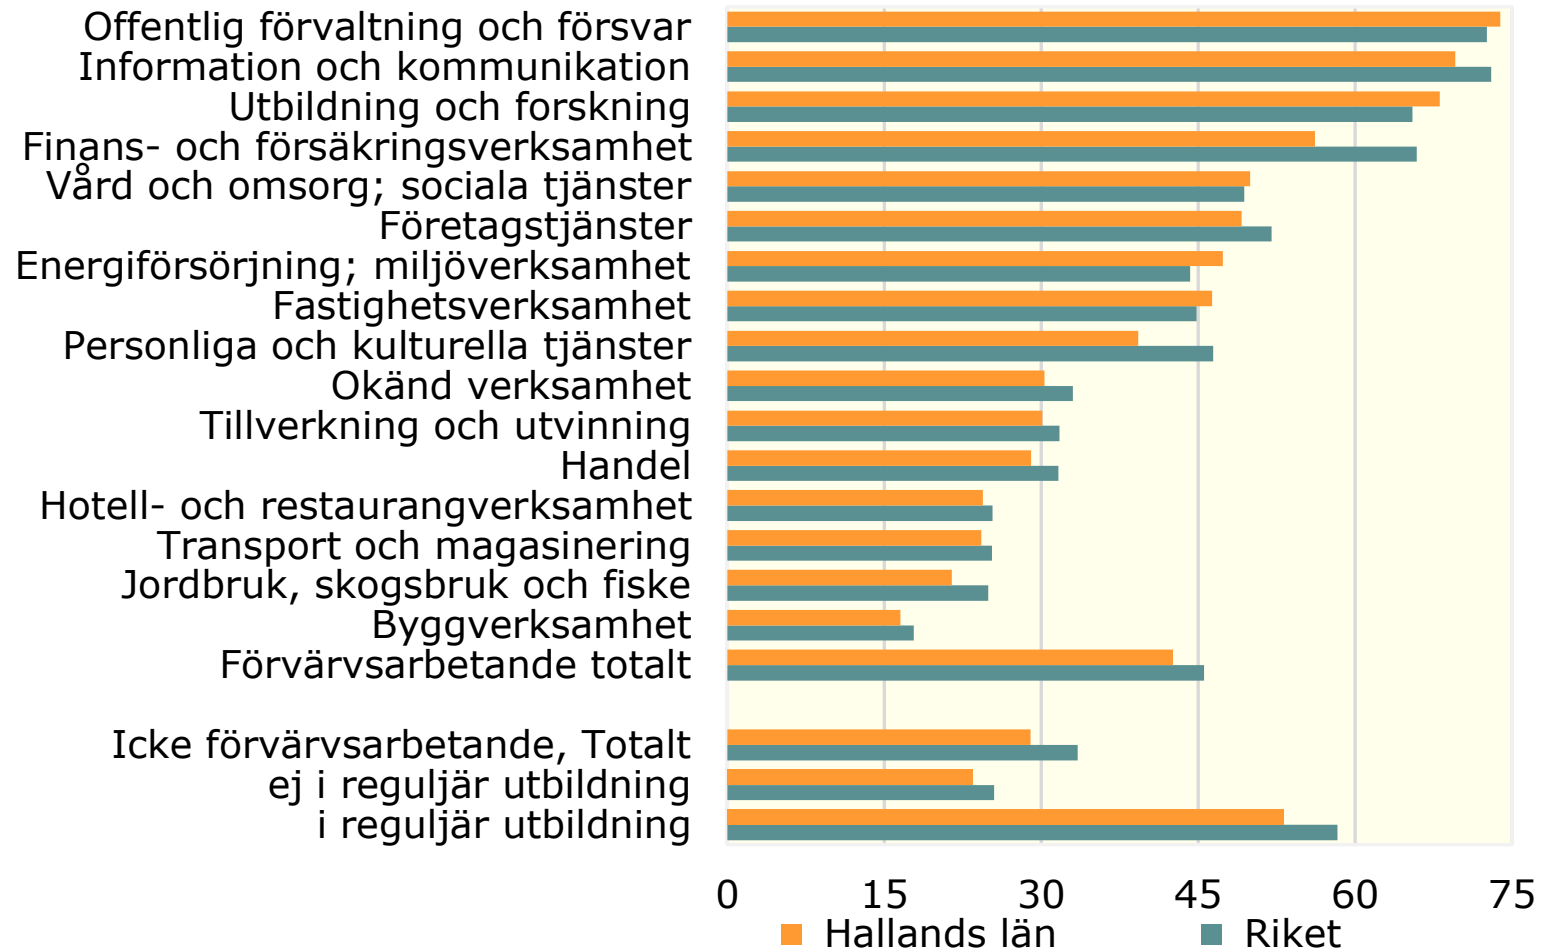

Förvärvsarbetande november 2022 (nattbefolkning) i
 åldern 20-64 år med eftergymnasial utbildning
 fördelade efter näringsgren. *Procent*

Källa: Statistiska centralbyrån

© Pantzare Information AB