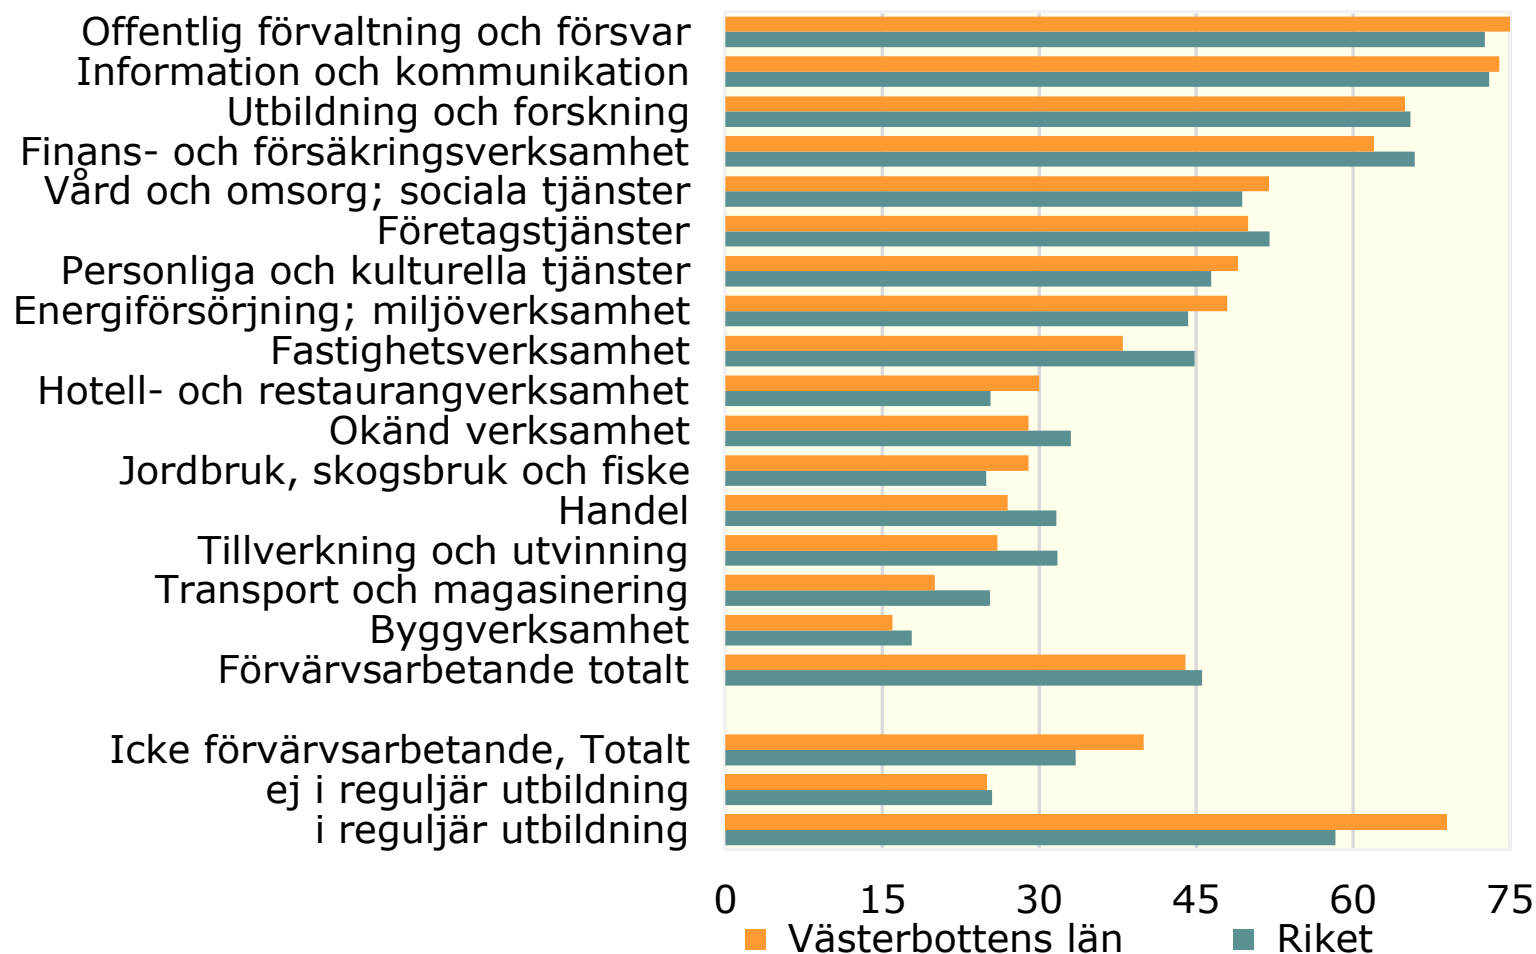

Förvärvsarbetande november 2022 (nattbefolkning) i  
 åldern 20-64 år med eftergymnasial utbildning  
 fördelade efter näringsgren. *Procent*

Källa: Statistiska centralbyrån

© Pantzare Information AB