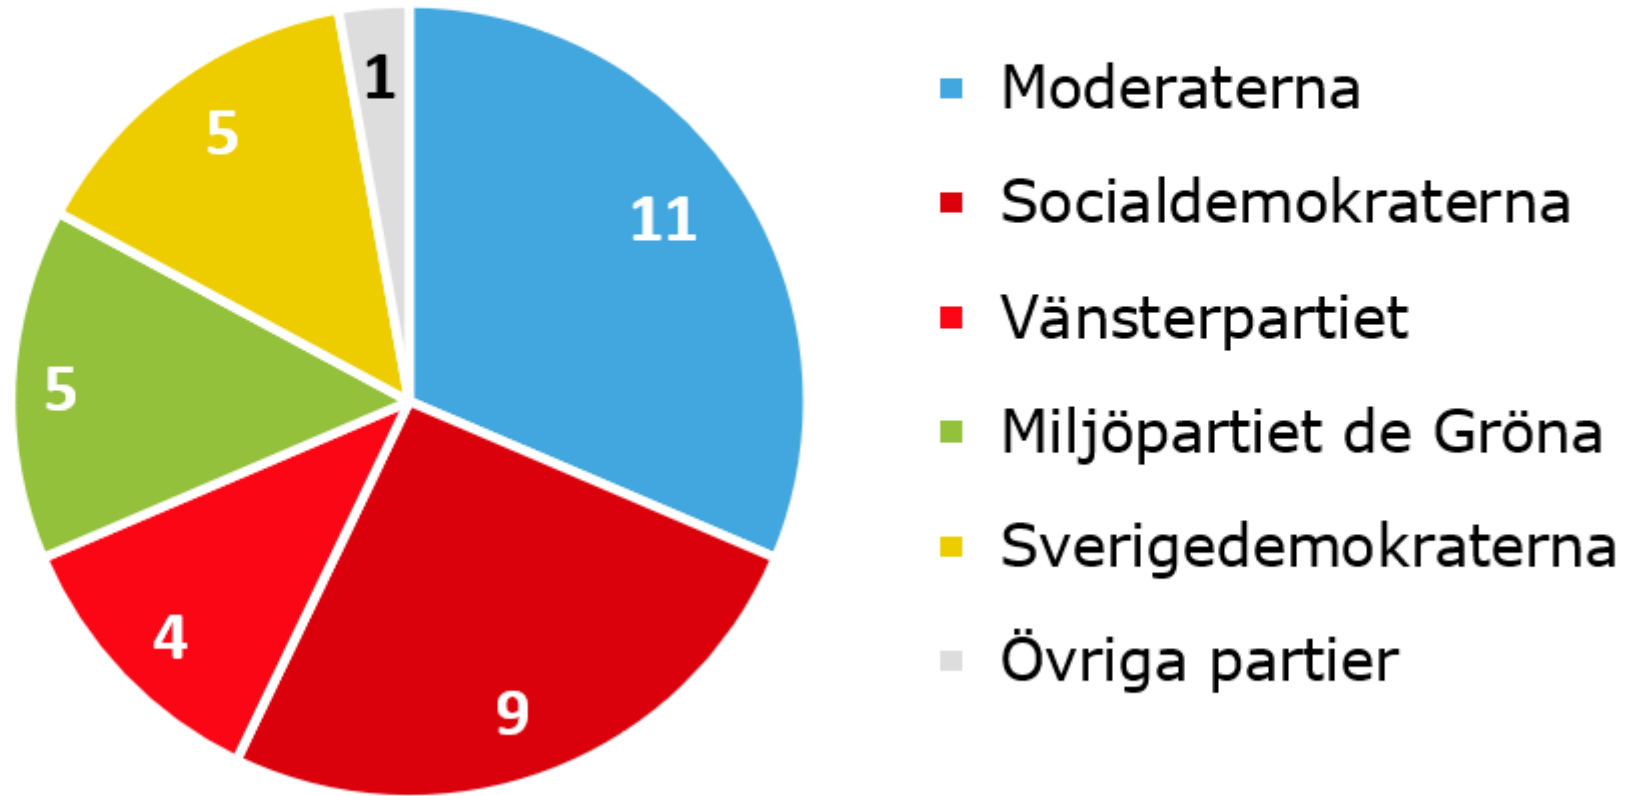

Mandatfördelning efter kommunfullmäktigeval 2022. *Gällivare kommun*

Källa: Valmyndigheten

© Pantzare Information AB