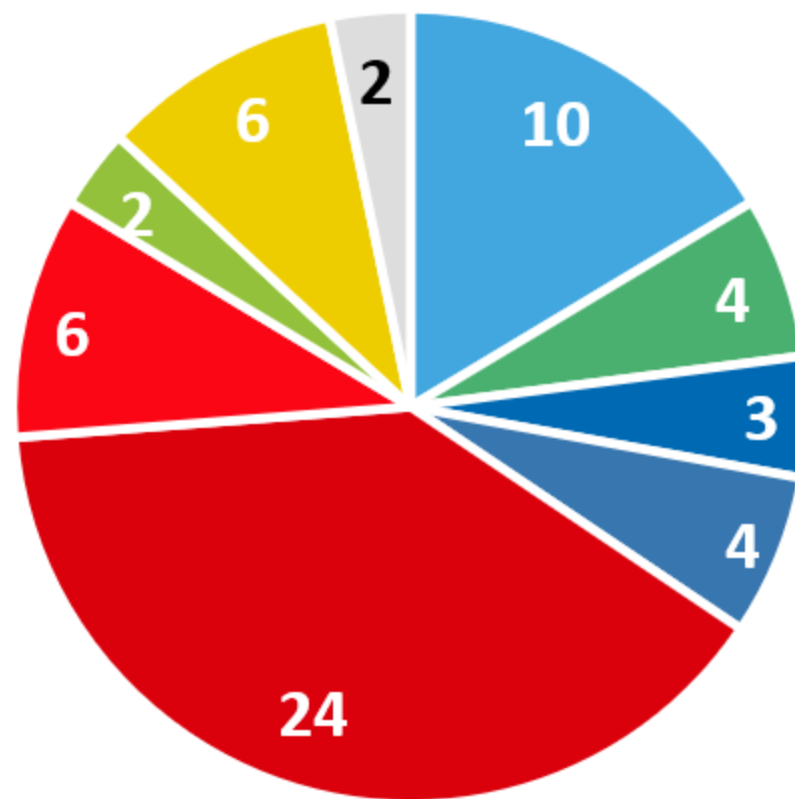

Mandatfördelning efter kommunfullmäktigeval 2022. *Luleå kommun*

- Moderaterna
- Centerpartiet
- Liberalerna
- Kristdemokraterna
- Socialdemokraterna
- Vänsterpartiet
- Miljöpartiet de Gröna
- Sverigedemokraterna
- Övriga partier