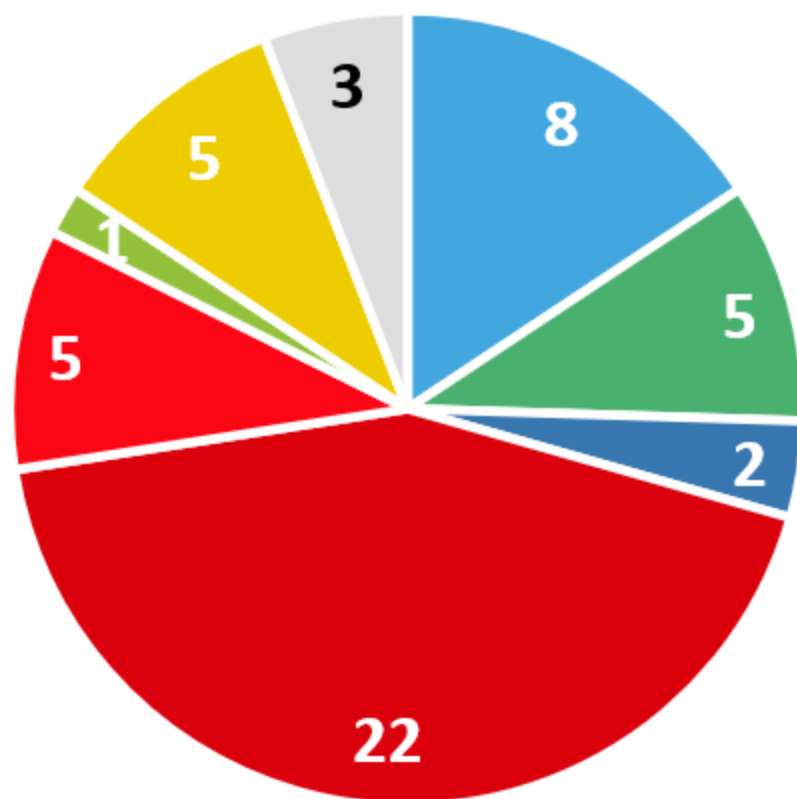

# Mandatfördelning efter kommunfullmäktigeval 2022. *Piteå kommun*

- Moderaterna
- Centerpartiet
- Kristdemokraterna
- Socialdemokraterna
- Vänsterpartiet
- Miljöpartiet de Gröna
- Sverigedemokraterna
- Övriga partier