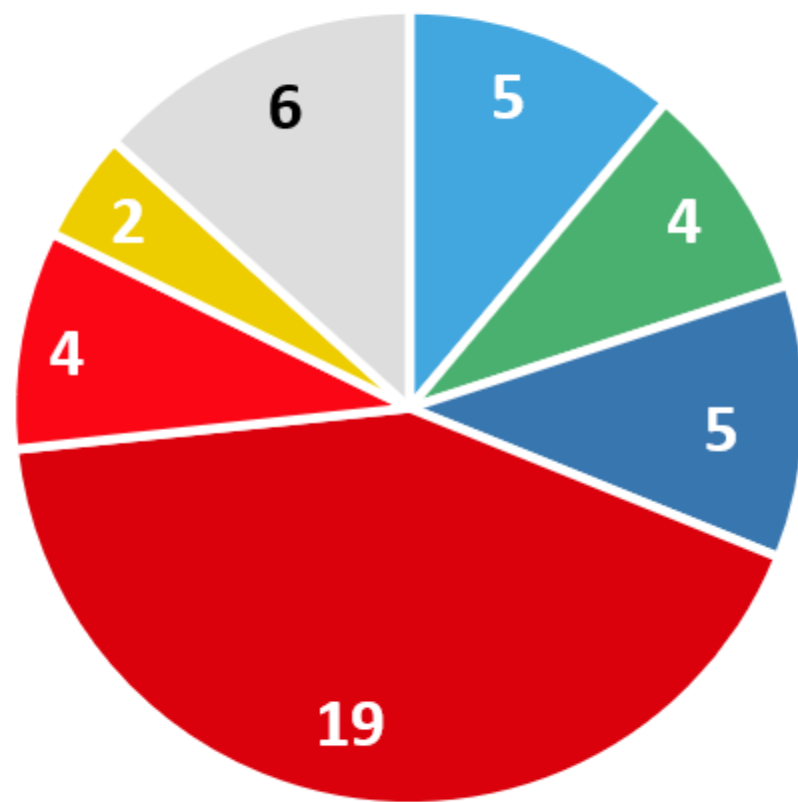

Mandatfördelning efter kommunfullmäktigeval 2022. *Kiruna kommun*

- Moderaterna
- Centerpartiet
- Kristdemokraterna
- Socialdemokraterna
- Vänsterpartiet
- Sverigedemokraterna
- Övriga partier