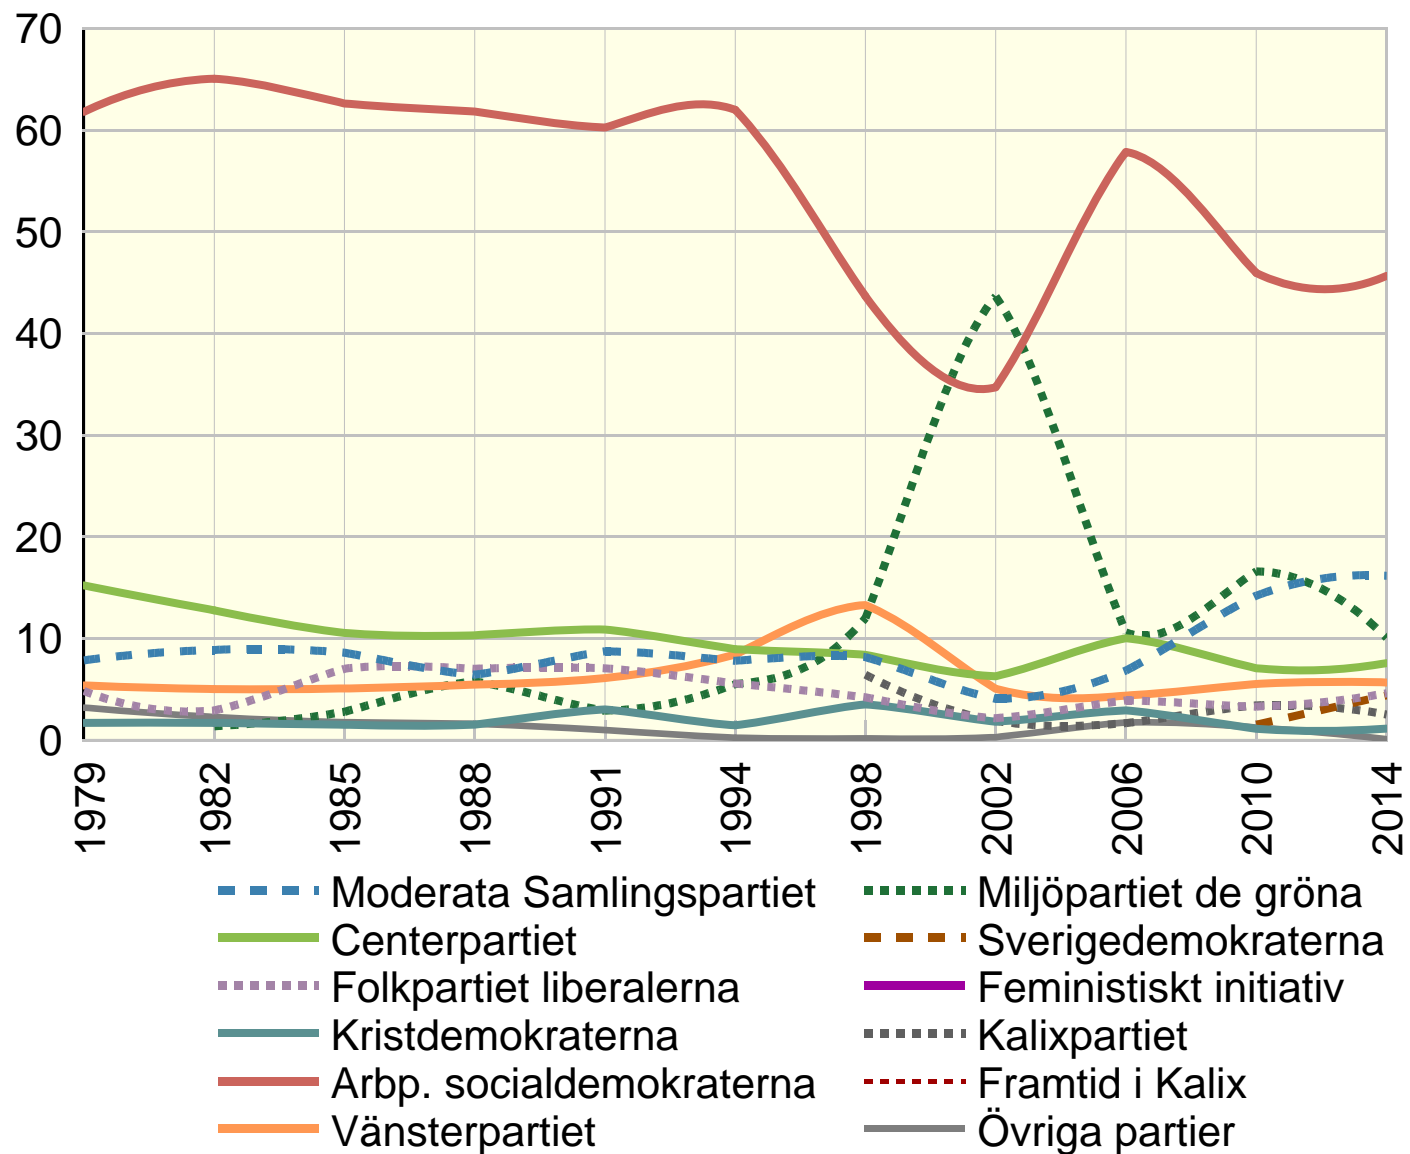

# Andel röster vid kommunvalet 1982-2014

Kalix kommun

Källa: Statistiska Centralbyrå samt Valmyndigheten

© Pantzare Information AB