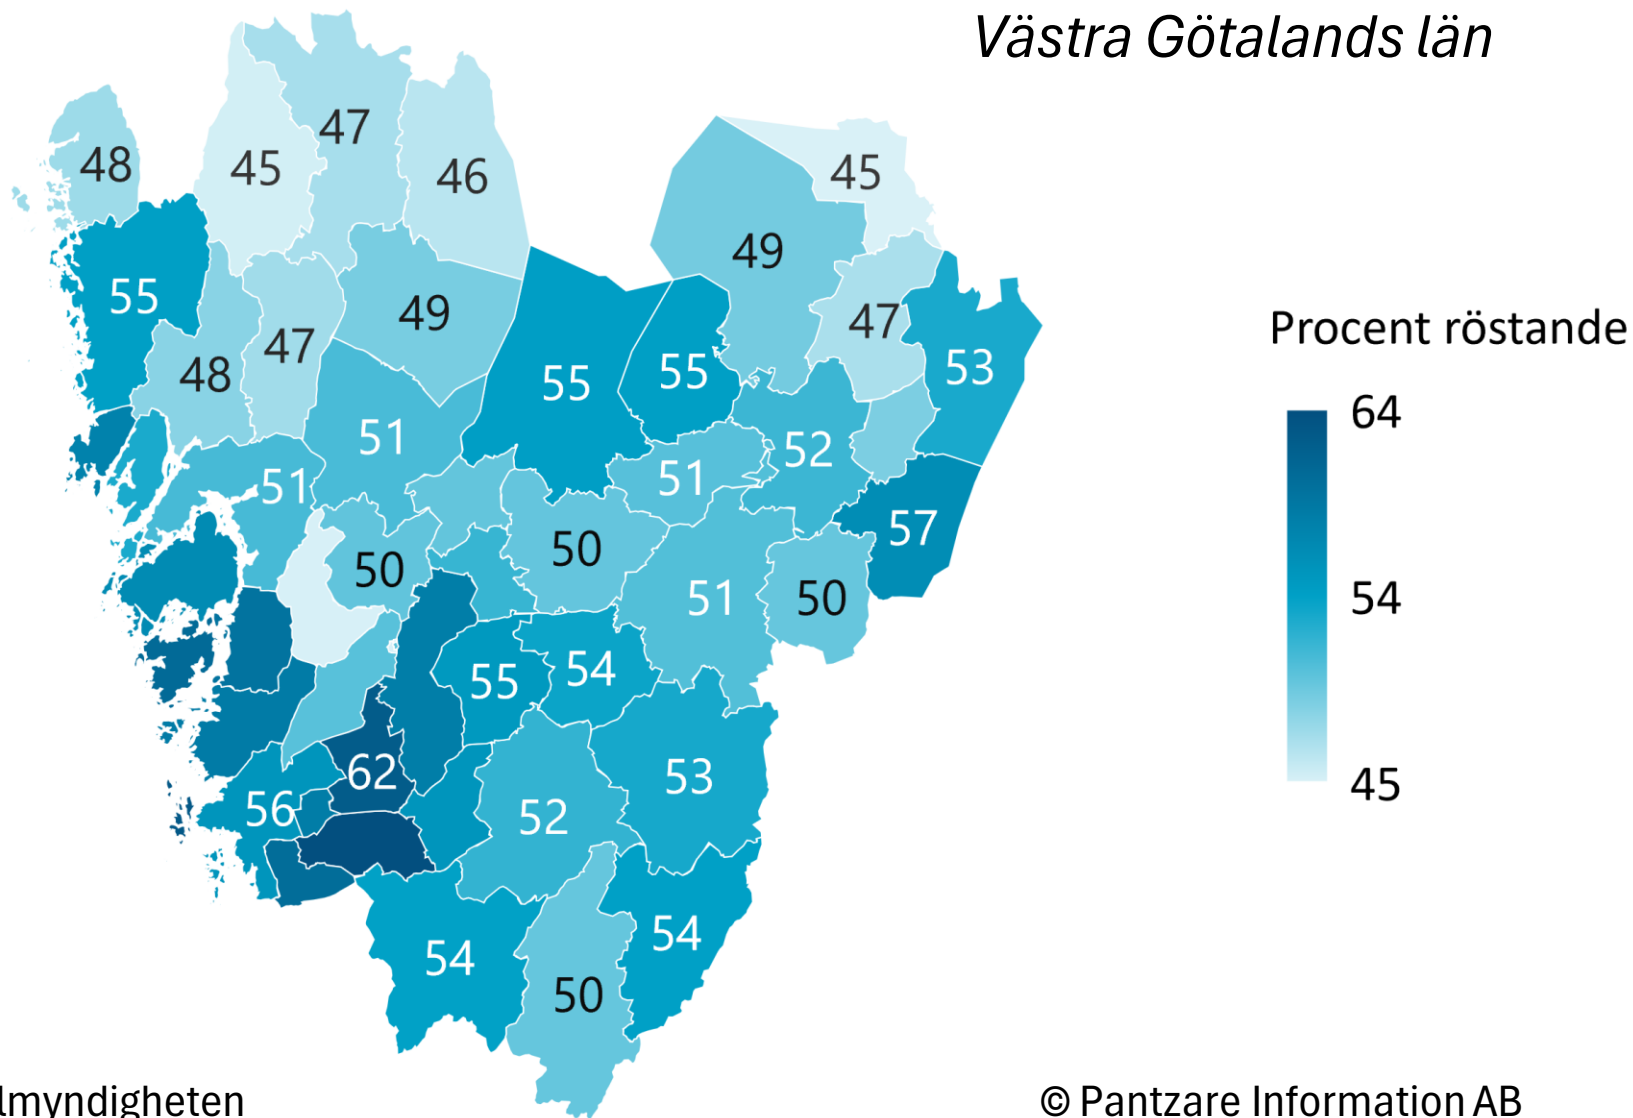

# Valdeltagandet, valet till EU-parlamentet år 2024 (%)

*Västra Götalands län*

Källa: Valmyndigheten

© Pantzare Information AB