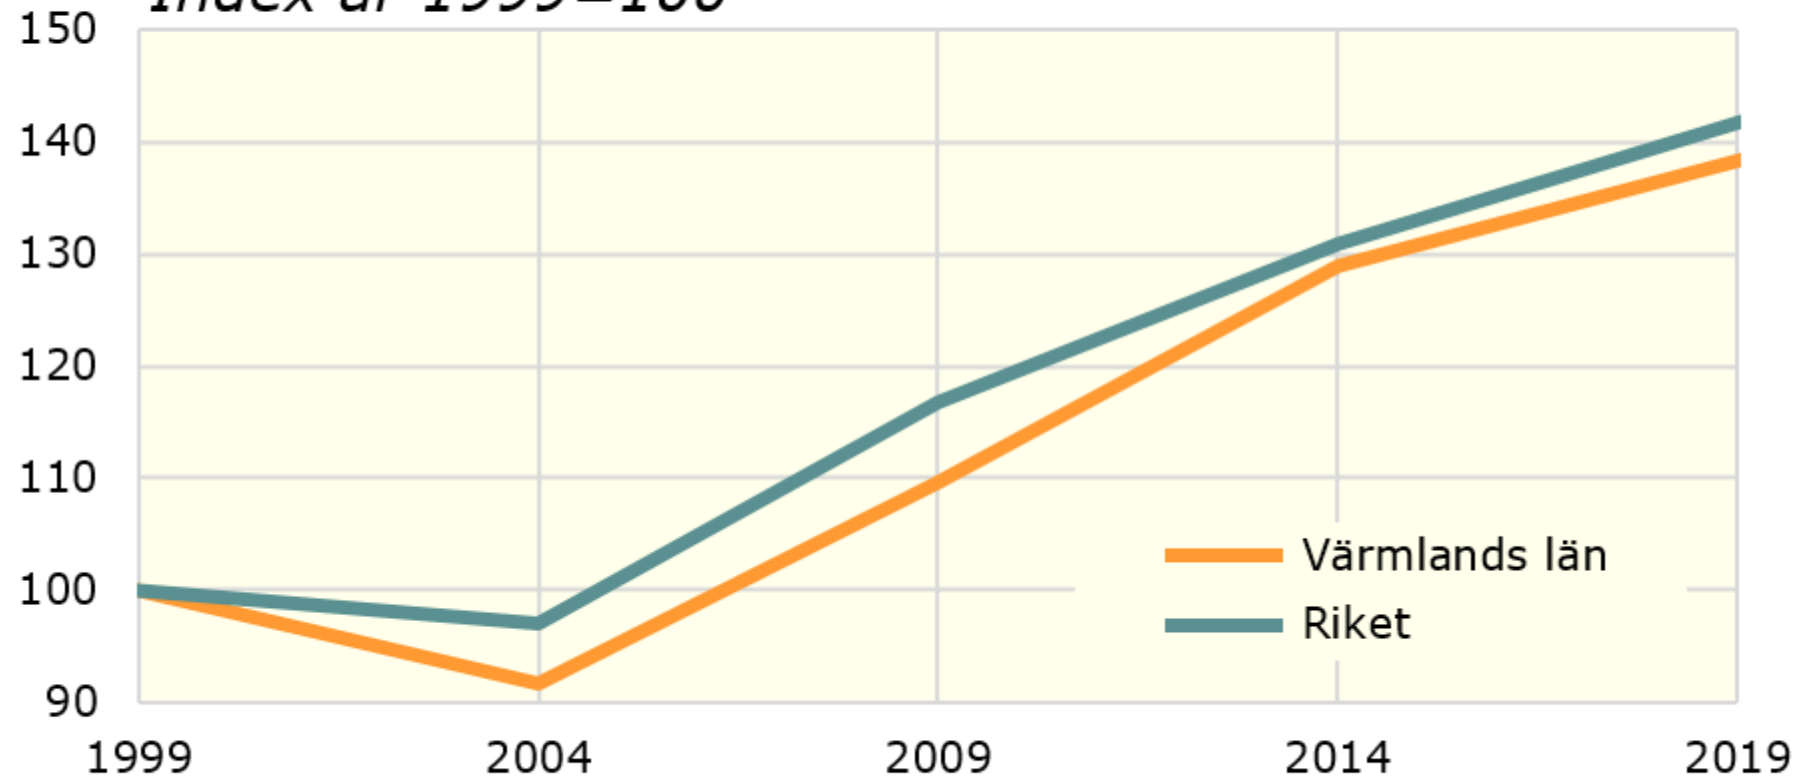

## Valdeltagandets utveckling vid valen till EU-parlamentet 1999-2019

*Index år 1999=100*

Källa: Valmyndigheten

© Pantzare Information AB