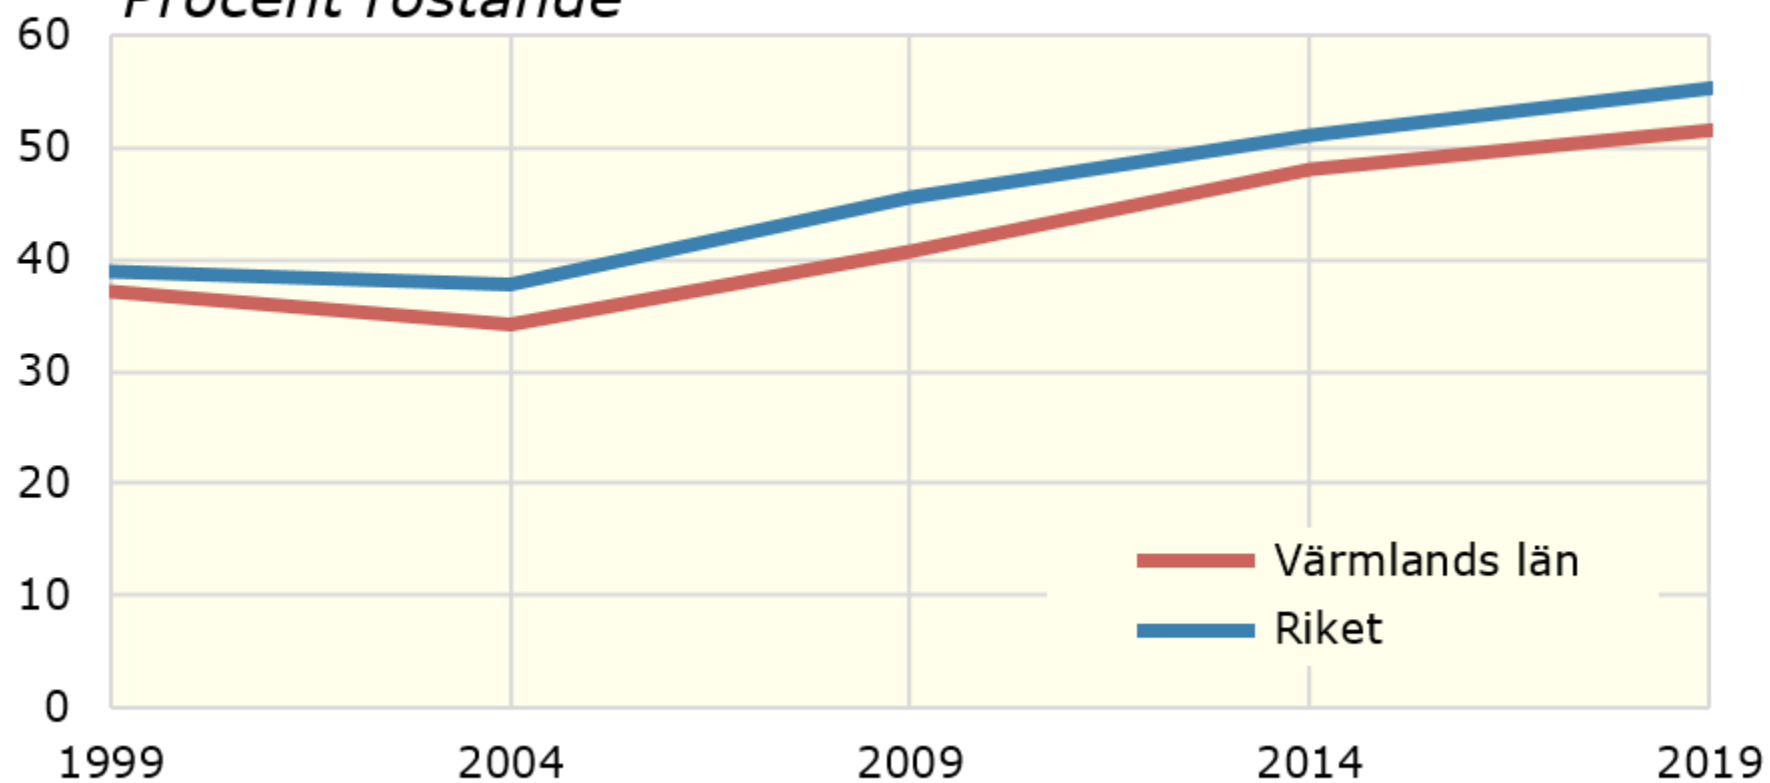

Valdeltagandet vid valen till EU-parlamentet 1999-2019

Procent röstande

Källa: Valmyndigheten

© Pantzare Information AB