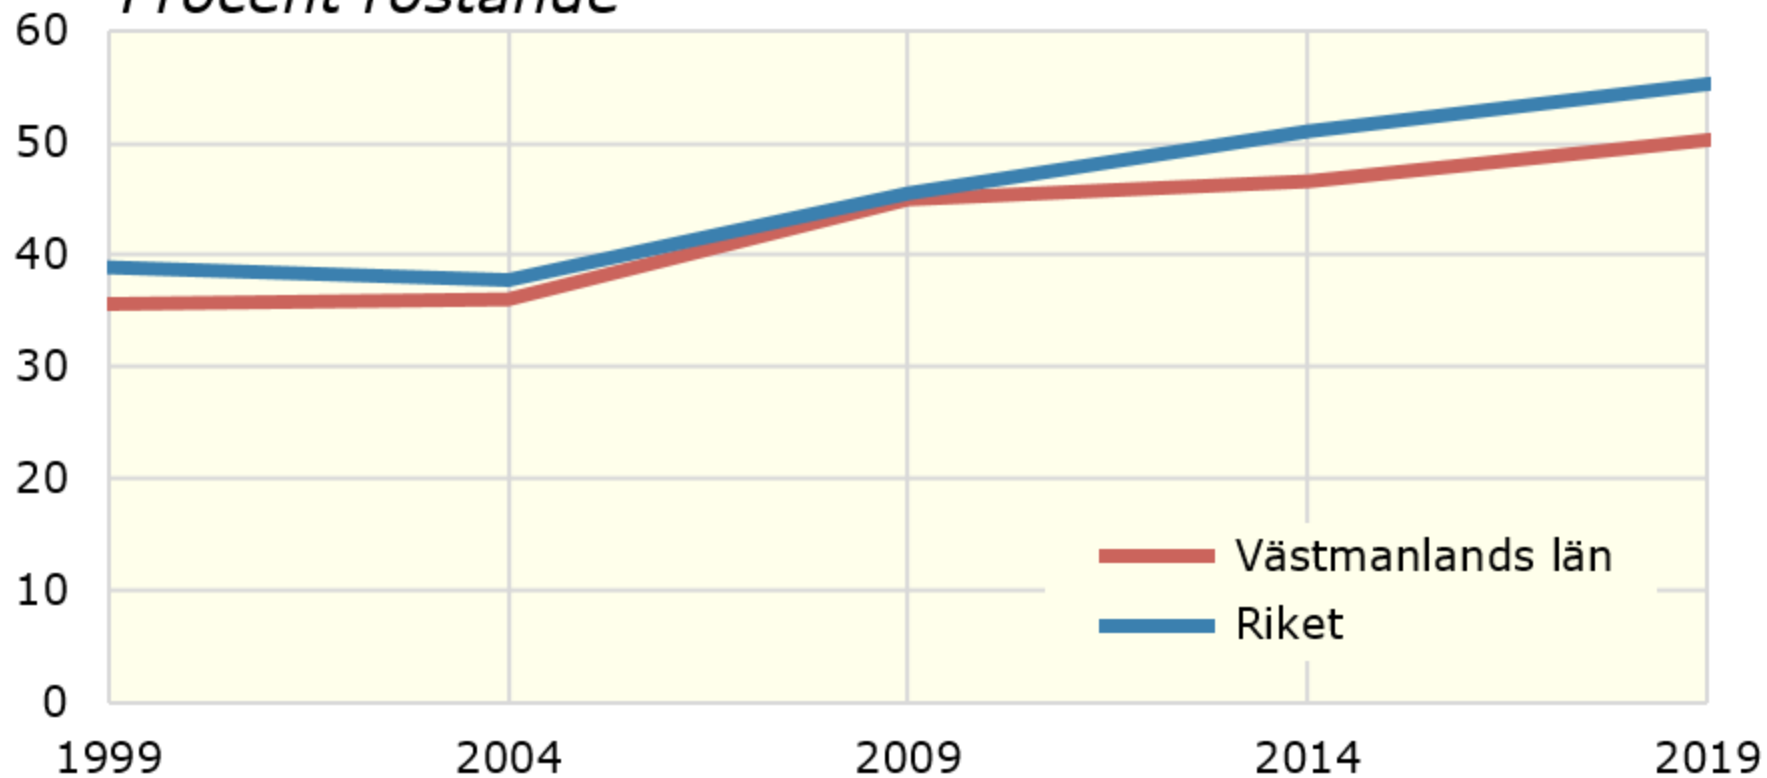

Valdeltagandet vid valen till EU-parlamentet 1999-2019

Procent röstande

Källa: Valmyndigheten

© Pantzare Information AB