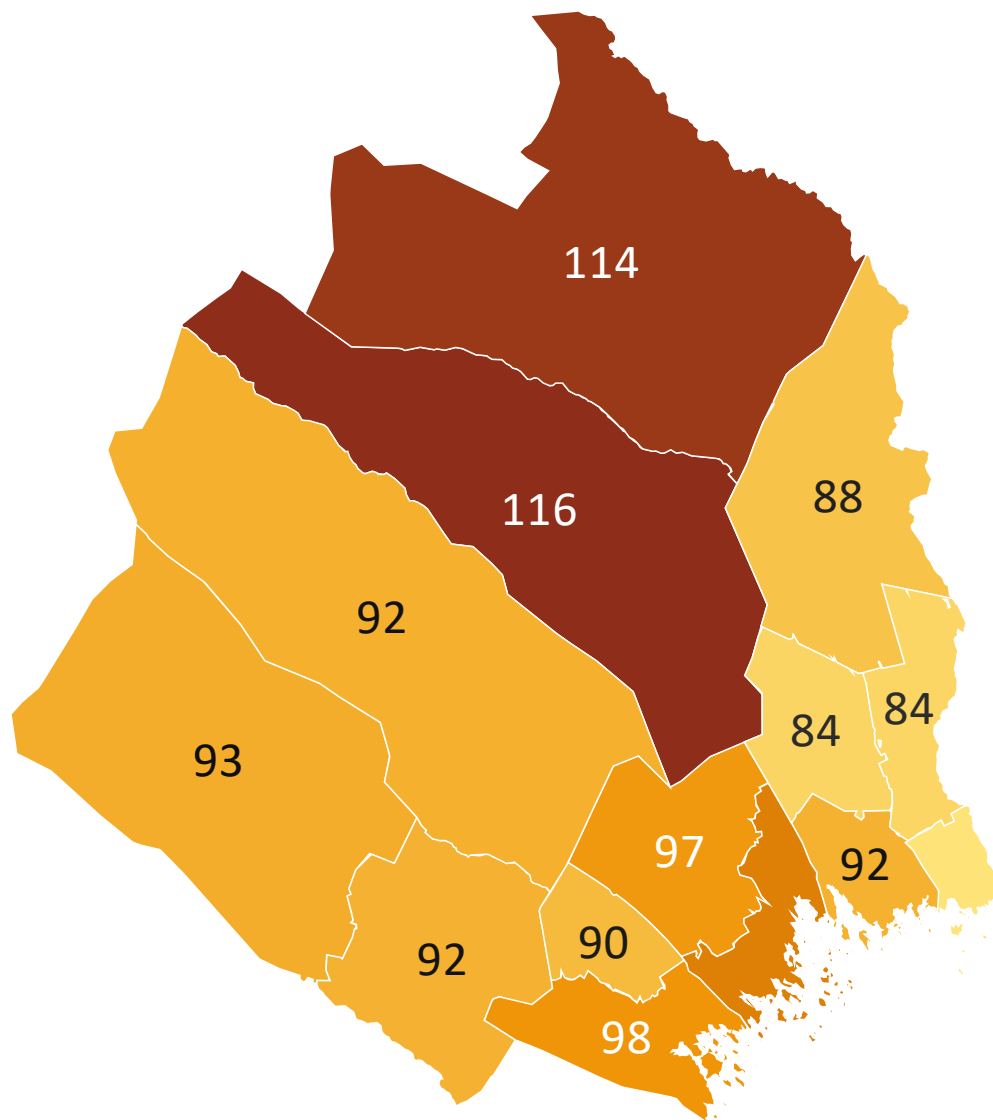

Skattekraft 2025. *Norrbottnens län*

Index riket=100

116

99

82