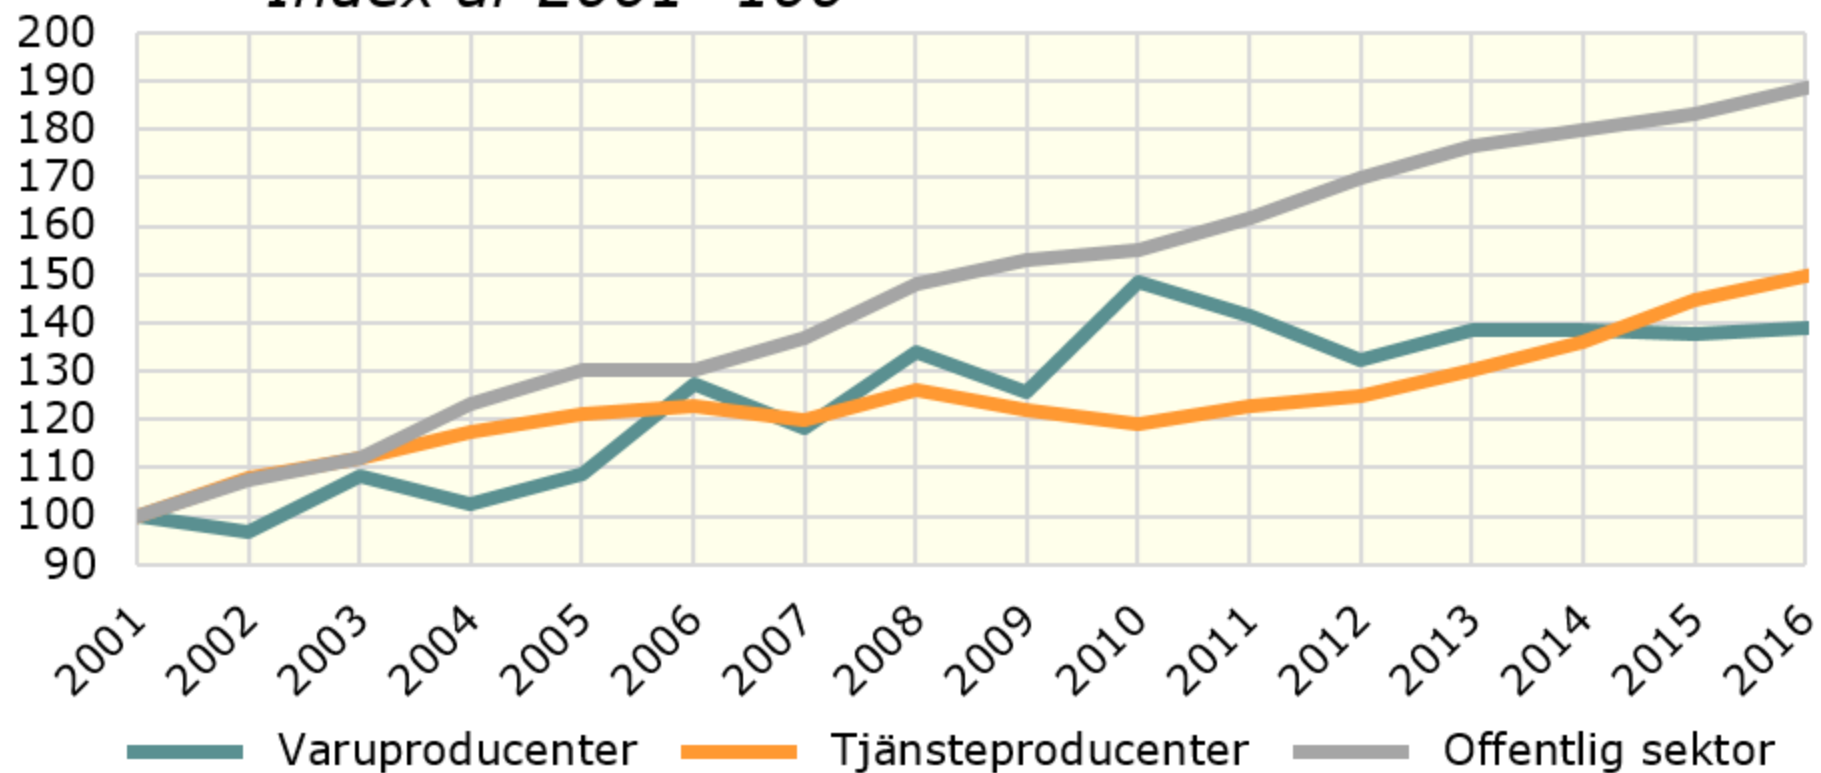

BRP per sysselsatt och bransch 2001-2016.
Uppsala län.
Index år 2001=100

Källa: Statistiska centralbyrån

© Pantzare Information AB