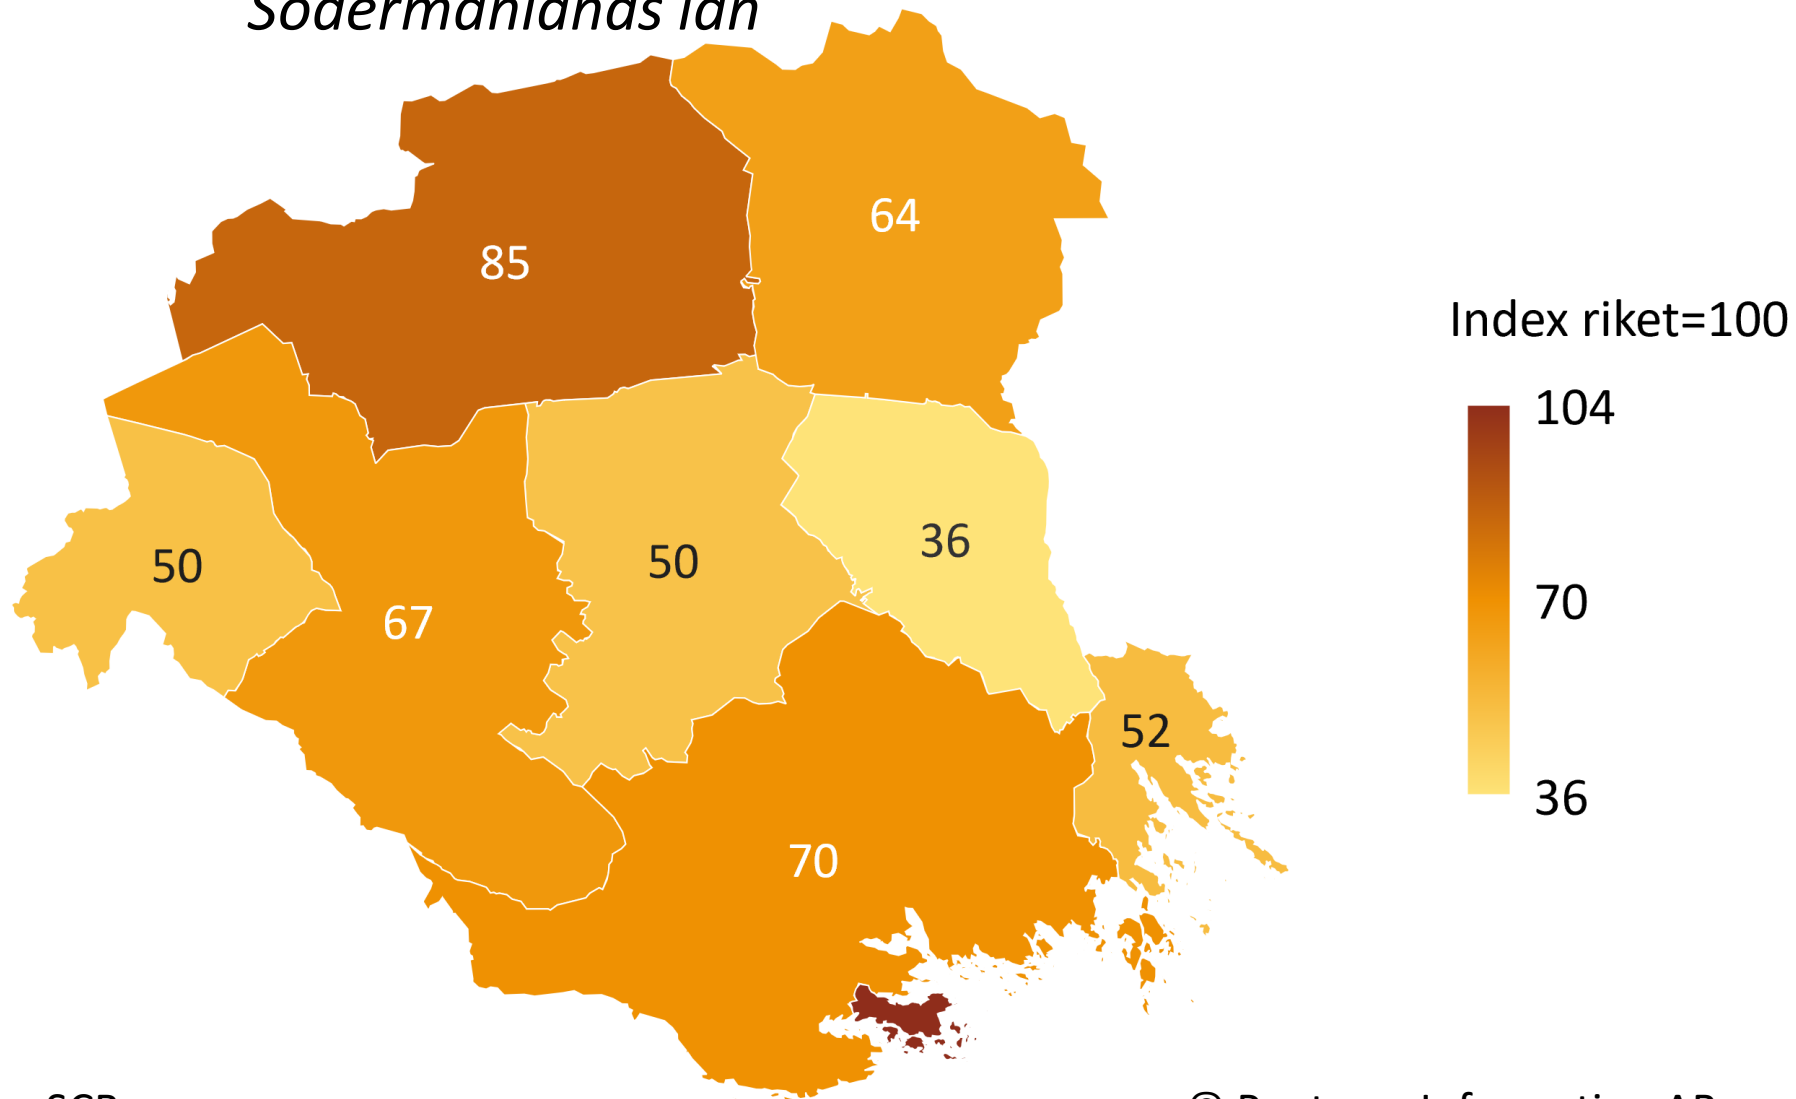

Bruttoregionprodukt per invånare 2021.

Södermanlands län

Källa: SCB

© Pantzare Information AB