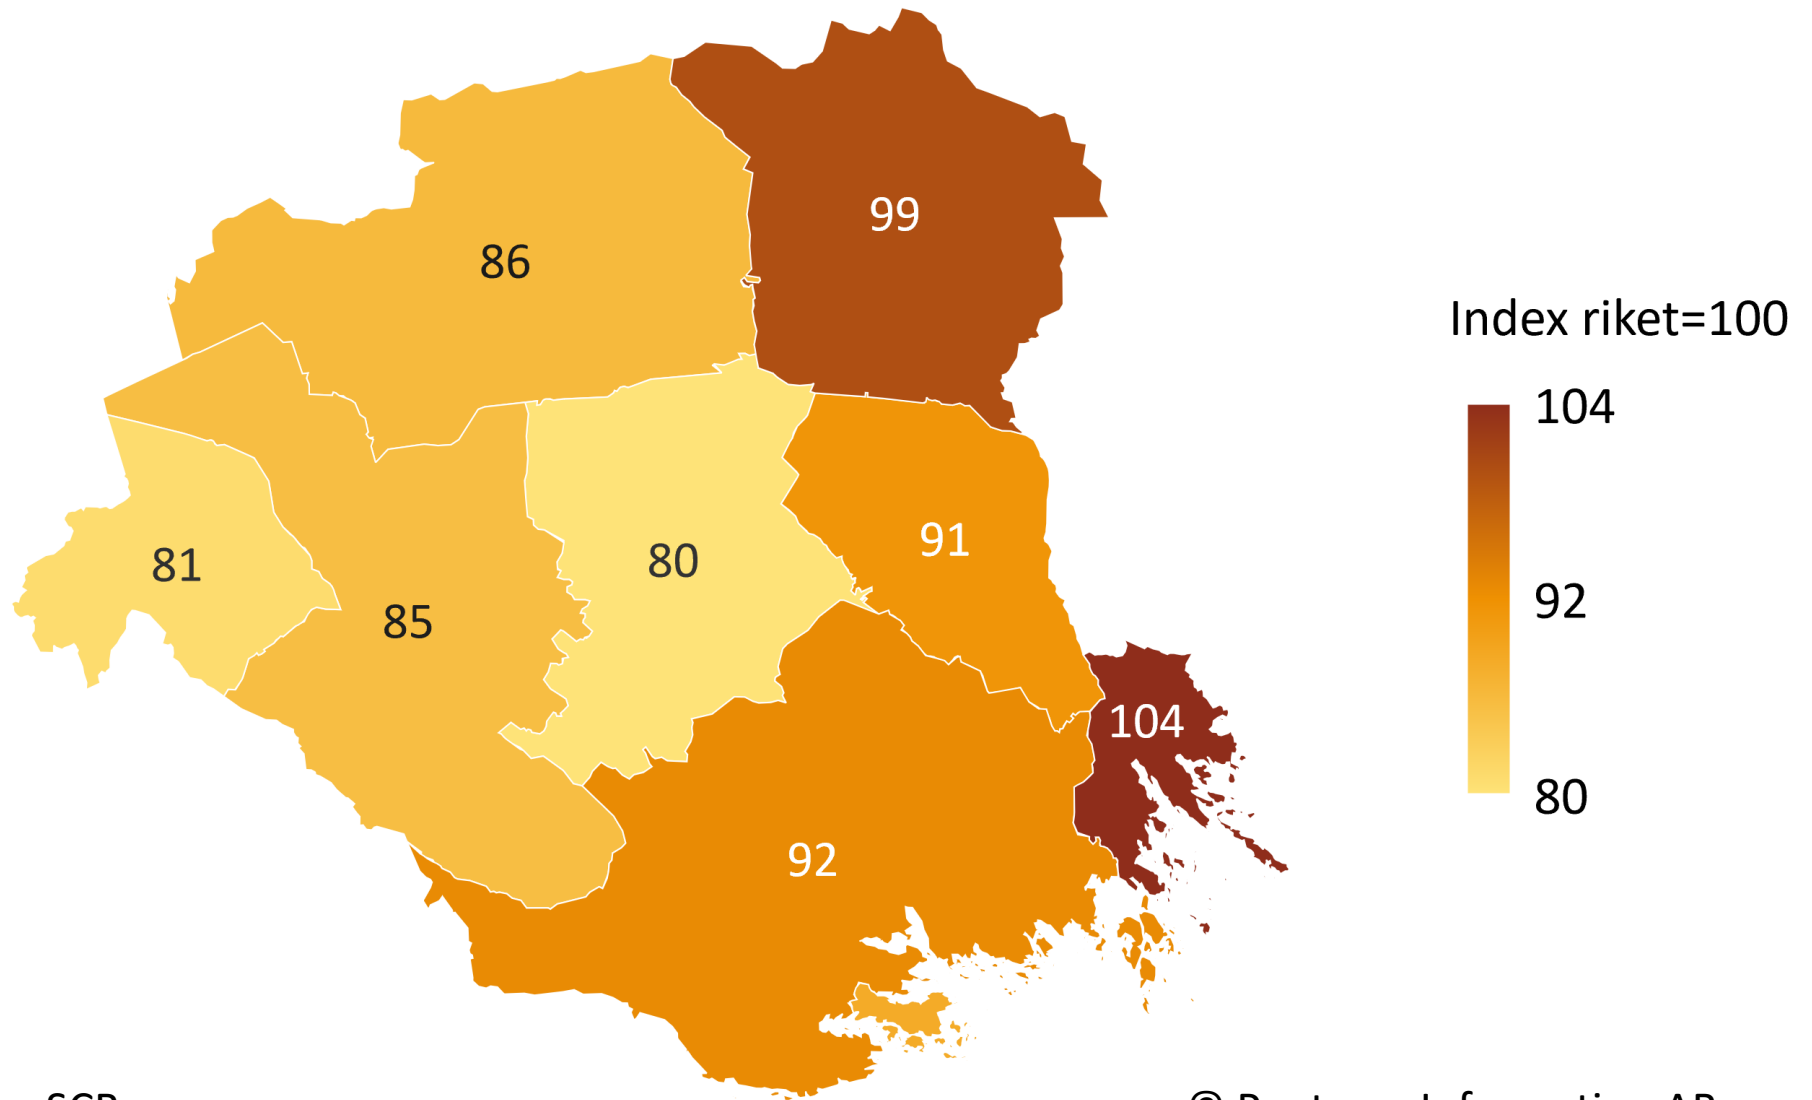

# Skattekraft 2024. Södermanlands län

Källa: SCB

© Pantzare Information AB