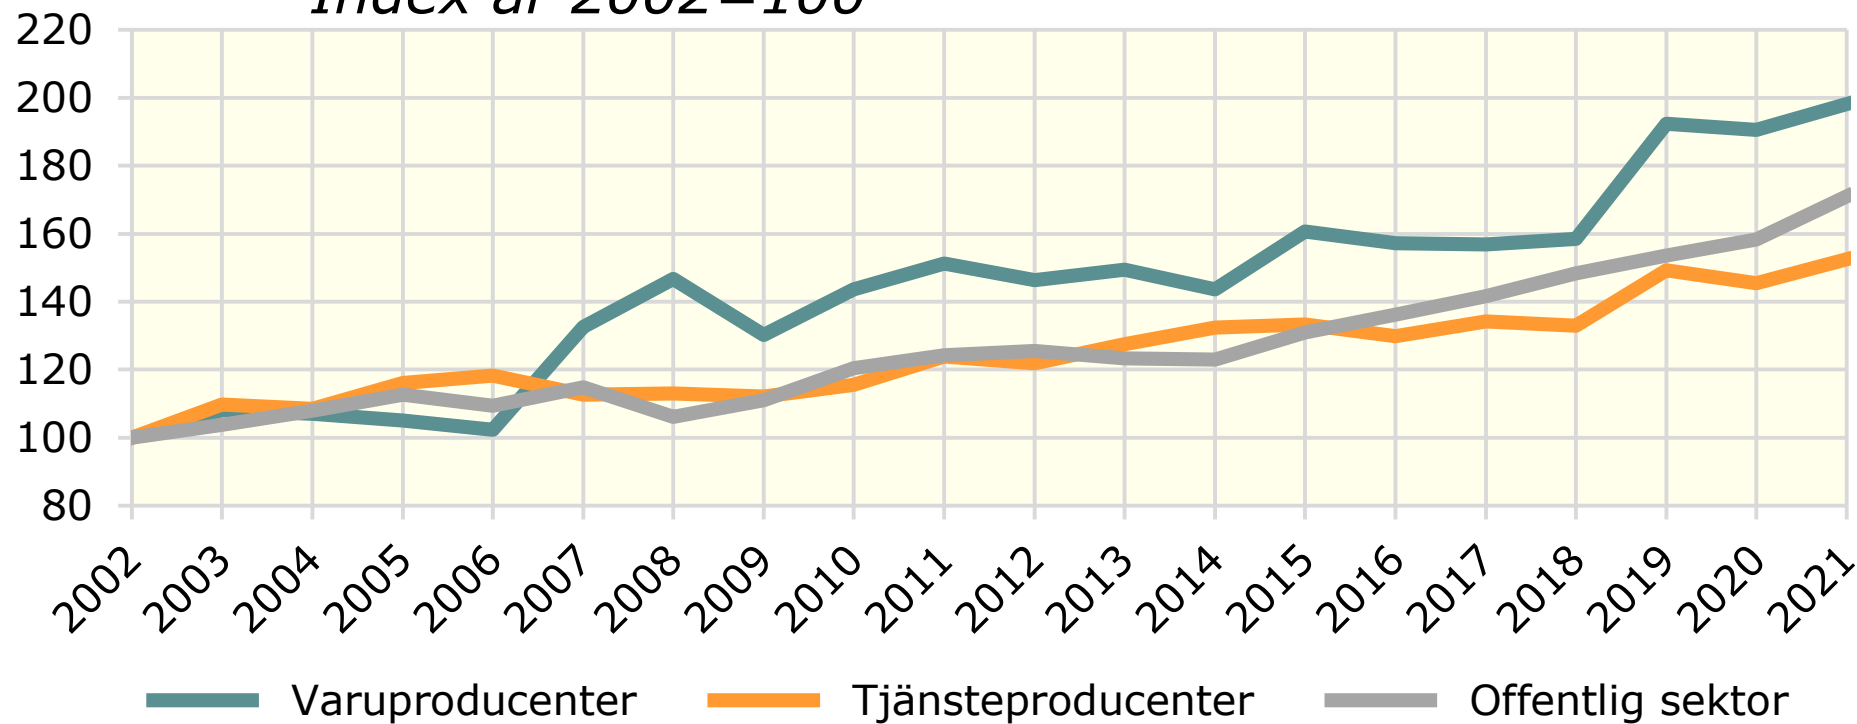

# BRP per sysselsatt och bransch 2002-2021. Gotlands län. *Index år 2002=100*

Källa: Statistiska centralbyrån

© Pantzare Information AB