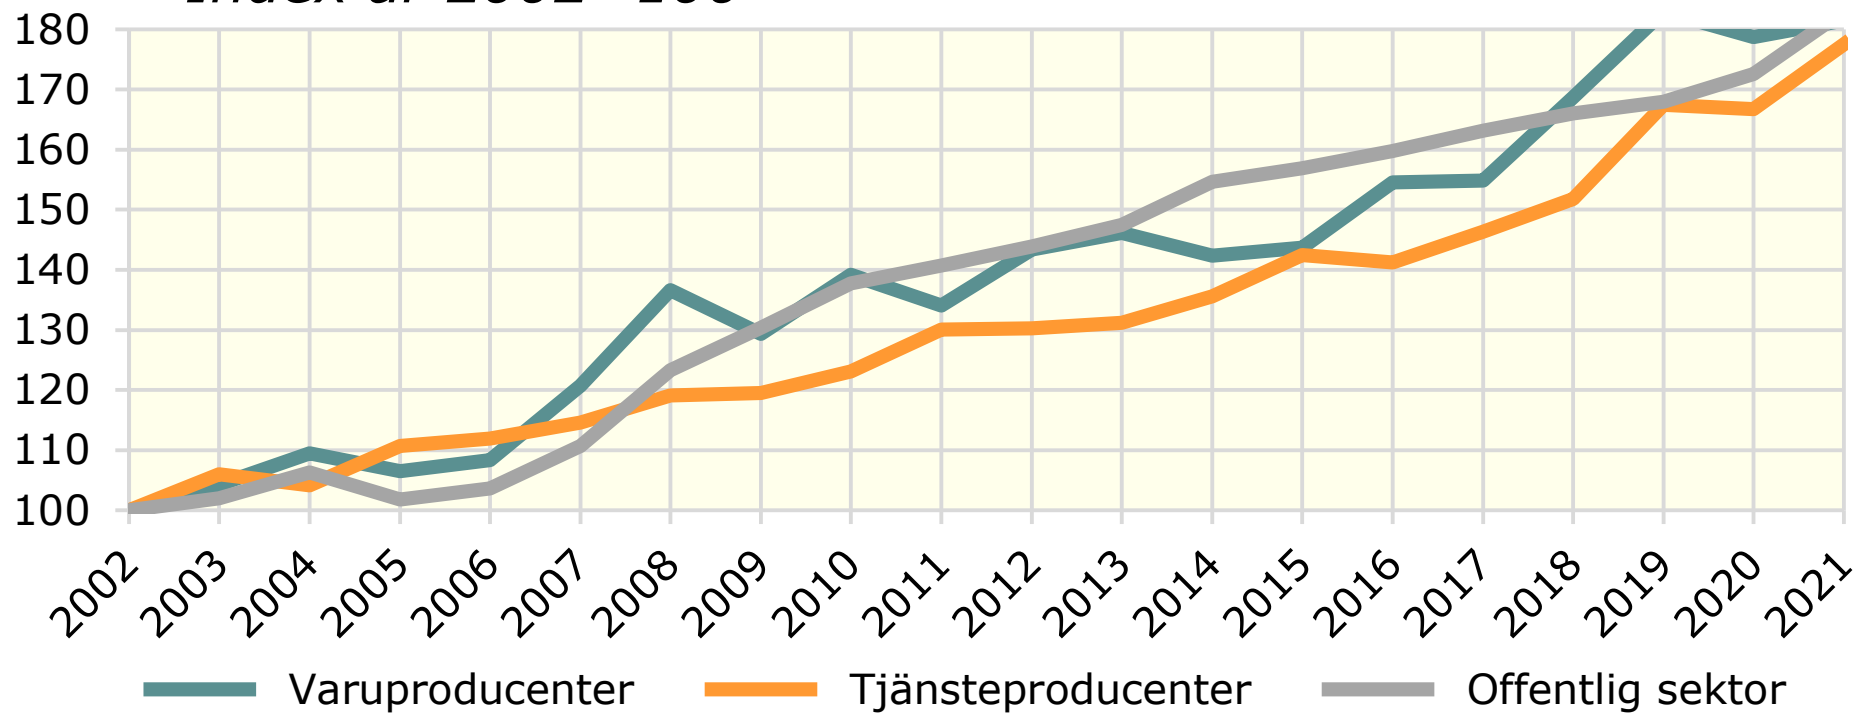

Lönesumma per sysselsatt och bransch 2002-2021. Gotlands län. *Index år 2002=100*

Källa: Statistiska centralbyrån

© Pantzare Information AB