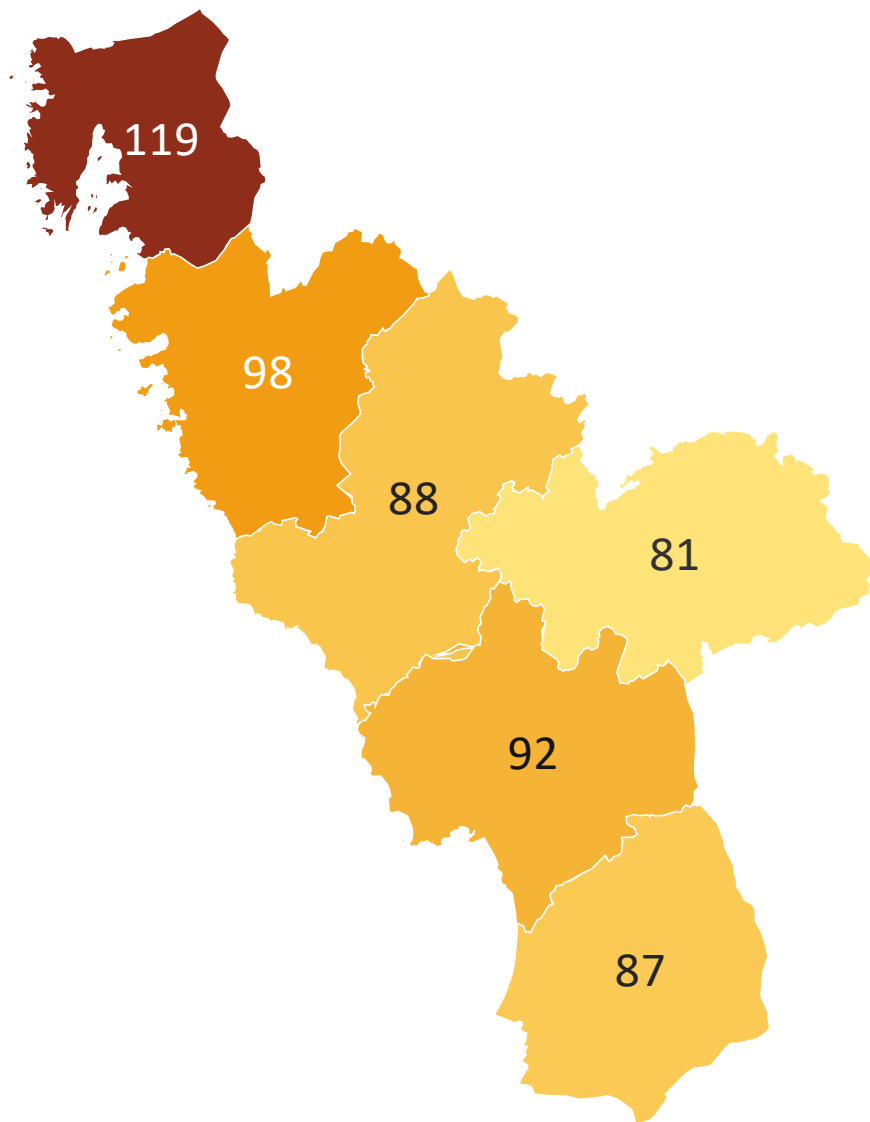

Skattekraft 2025. *Hallands län*

Index riket=100

119

100

81