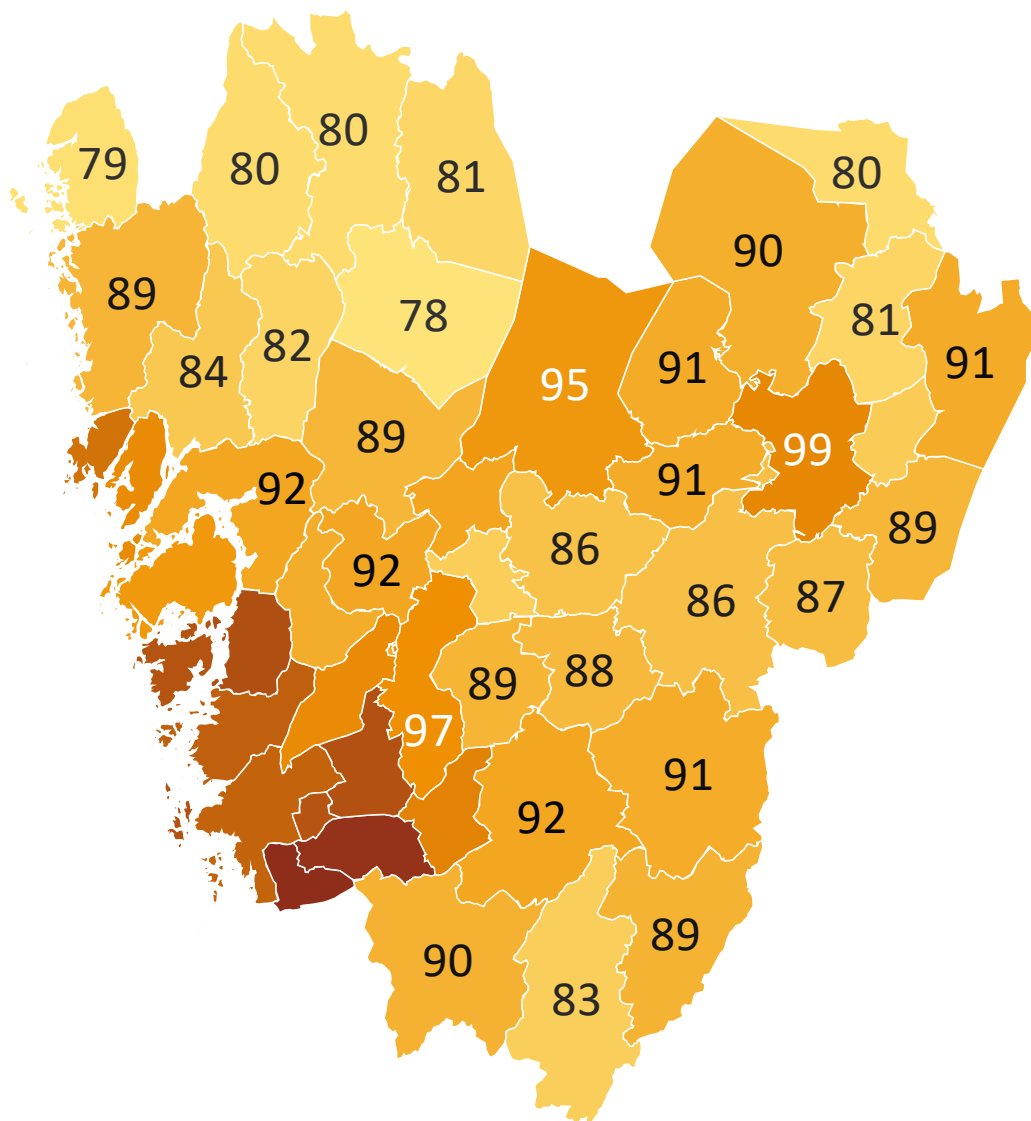

Skattekraft 2025. Västra Götalands län

Index riket=100

116

97

78