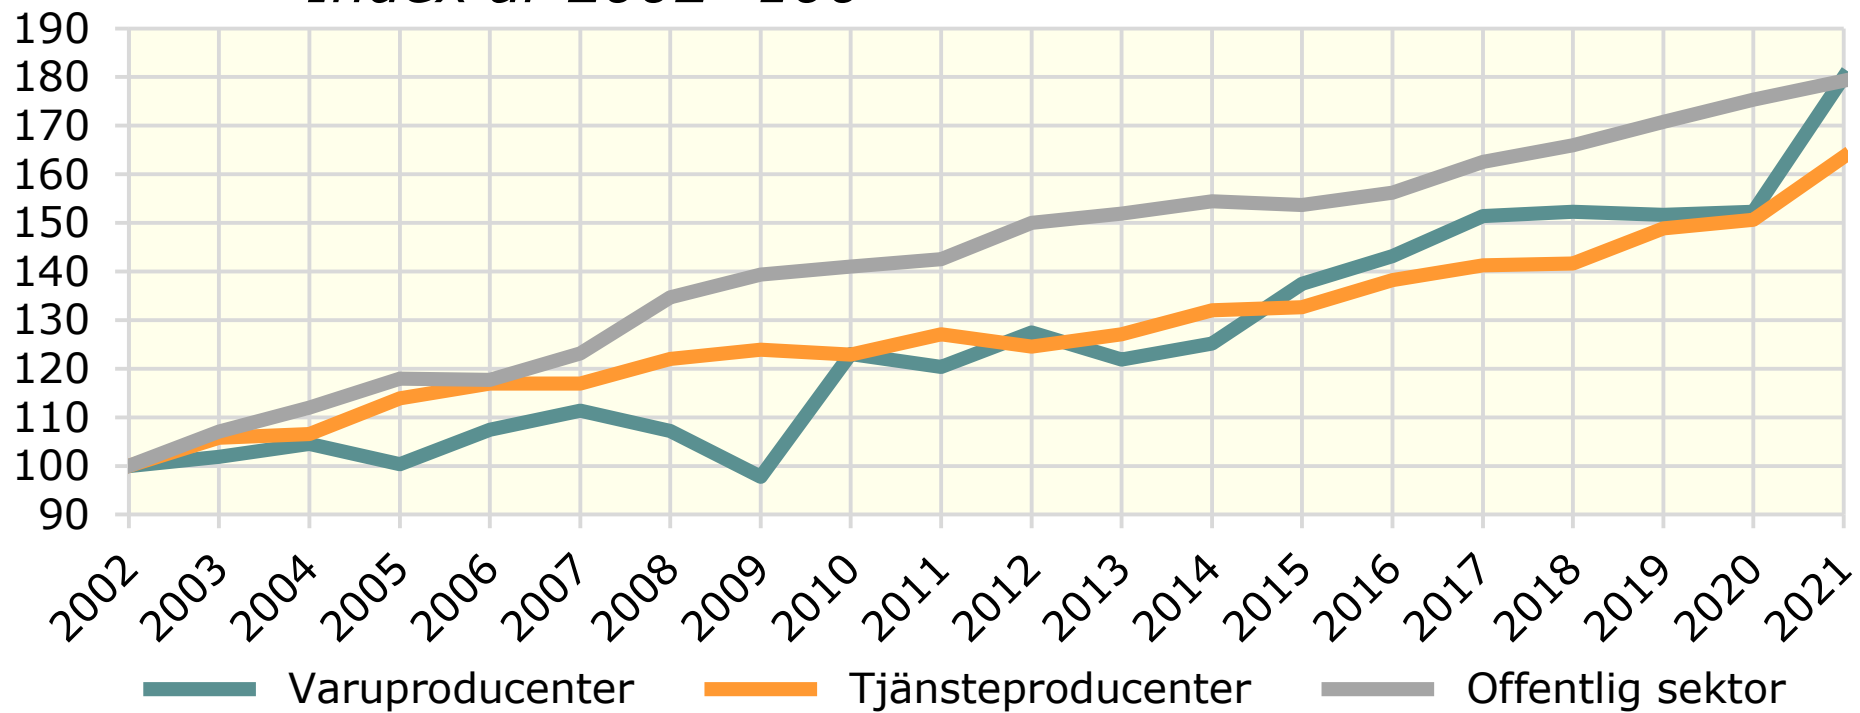

BRP per sysselsatt och bransch 2002-2021.  
Värmlands län.  
*Index år 2002=100*

Källa: Statistiska centralbyrån

© Pantzare Information AB