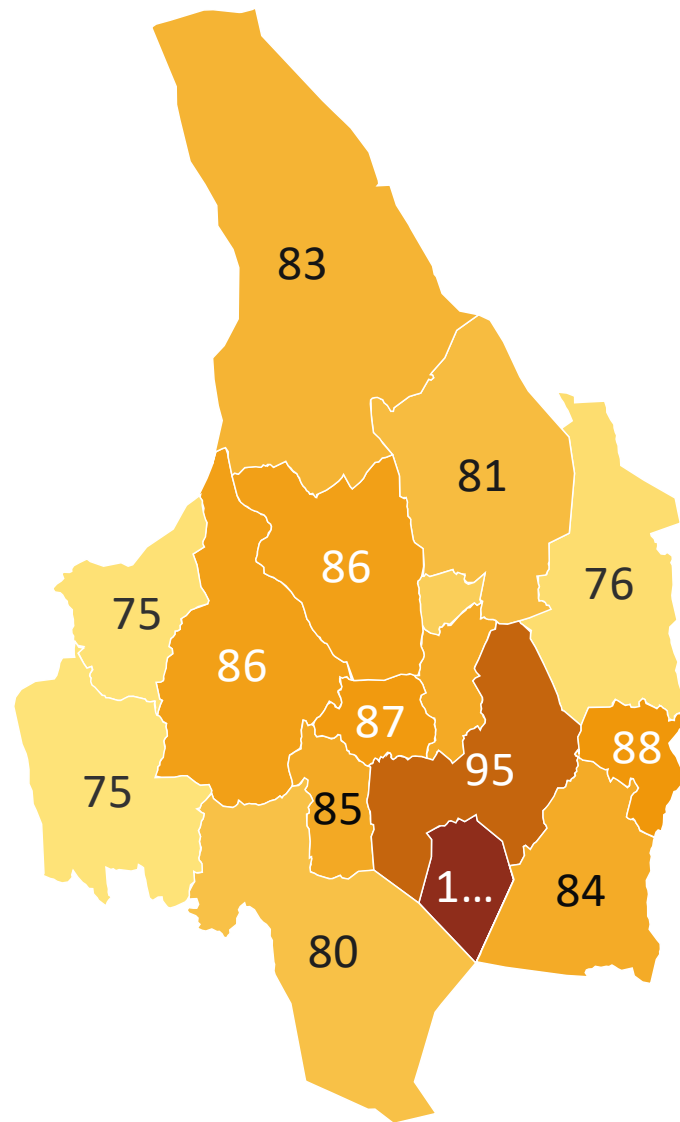

Skattekraft 2025. Värmlands län

Index riket=100

103

89

75