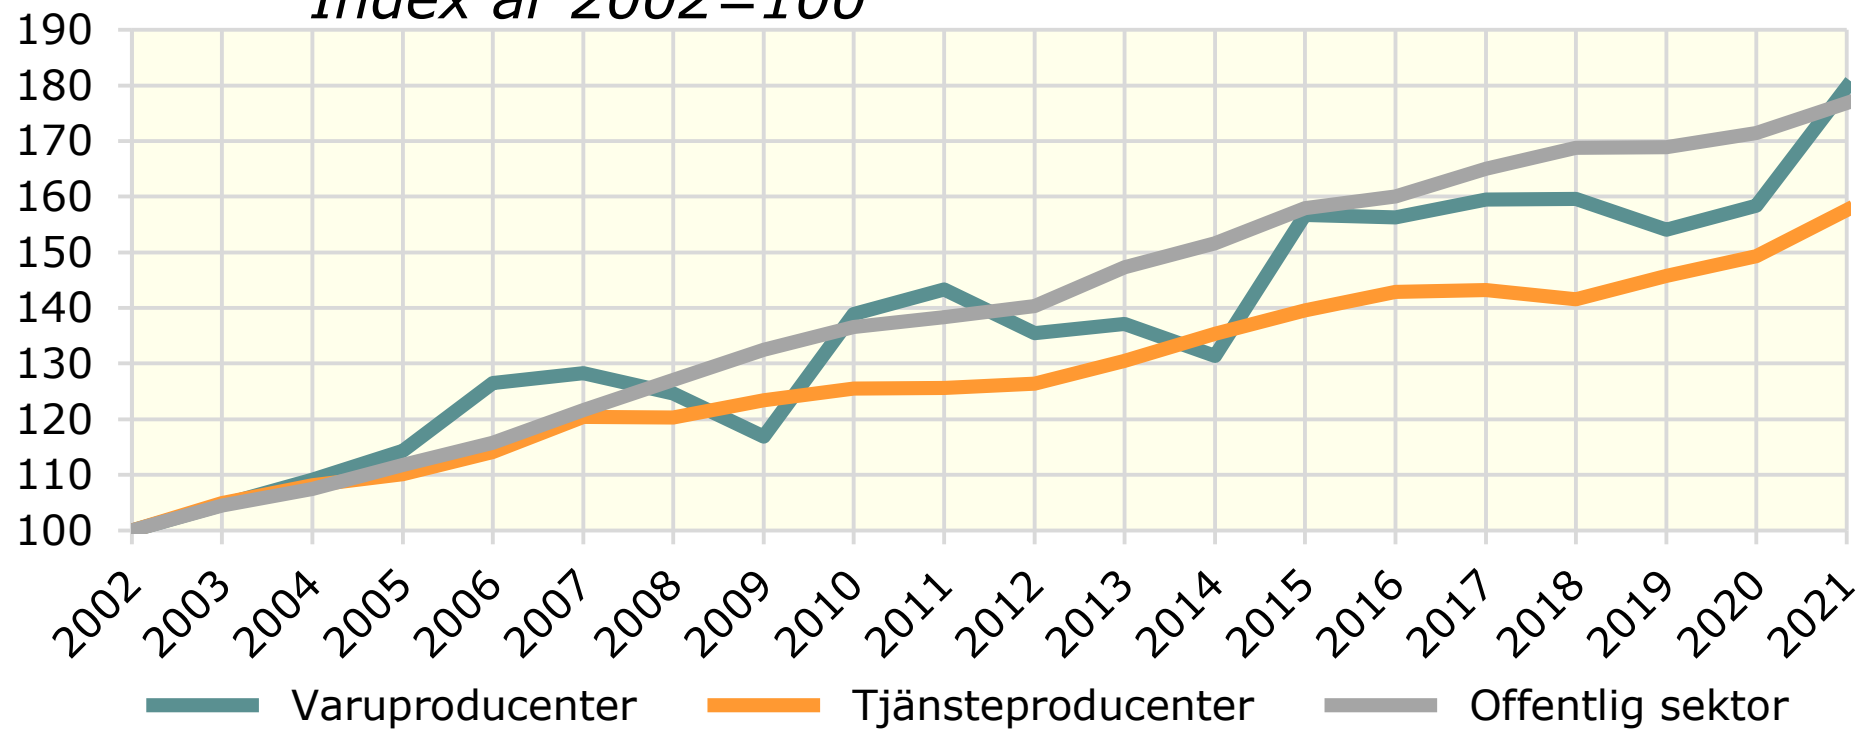

BRP per sysselsatt och bransch 2002-2021.  
Västmanlands län.  
*Index år 2002=100*

Källa: Statistiska centralbyrån

© Pantzare Information AB