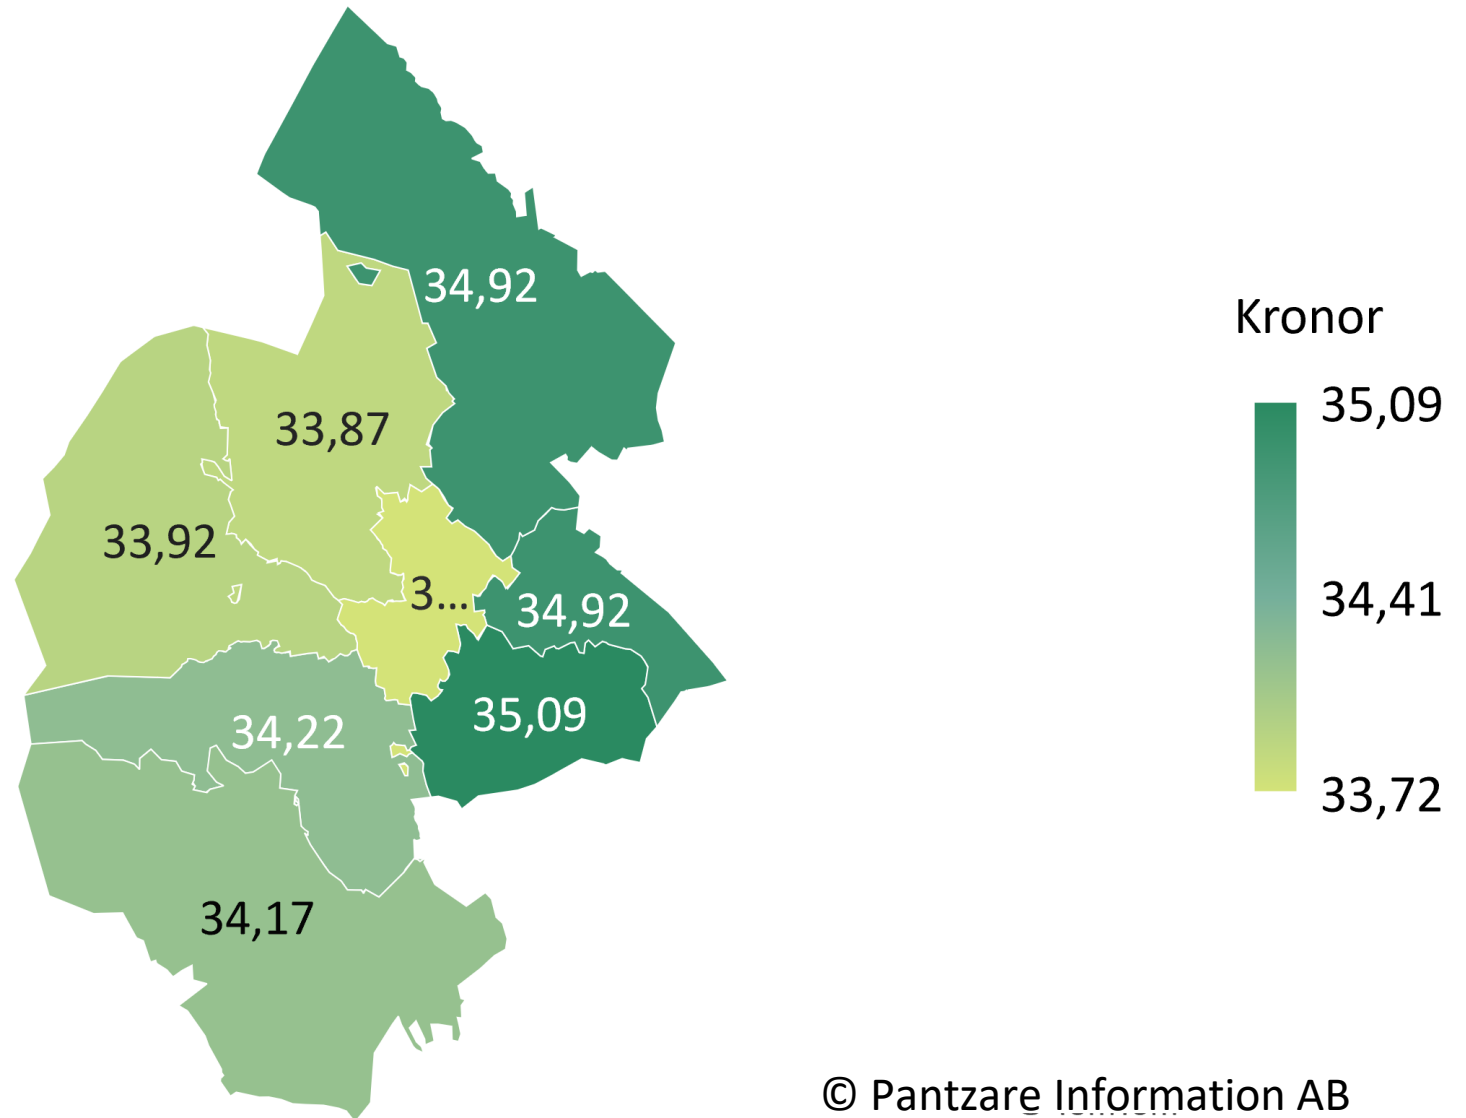

Kommunal skatt 2024. *Jämtlands län*

Källa: SCB

© Pantzare Information AB