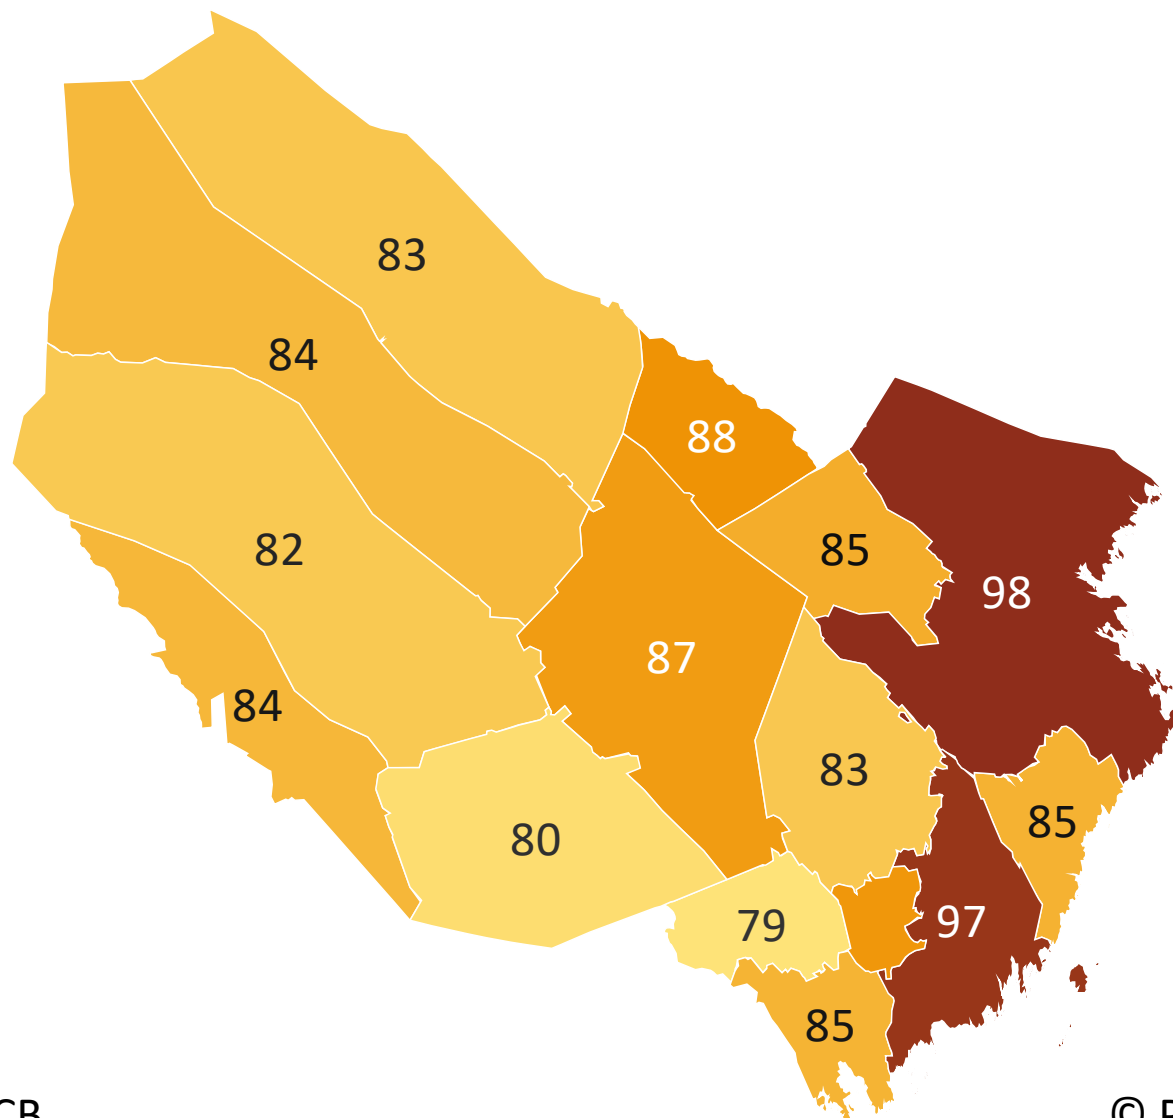

# Skattekraft 2025. Västerbottens län

Index riket=100

98

89

79

Källa: SCB

© Pantzare Information AB