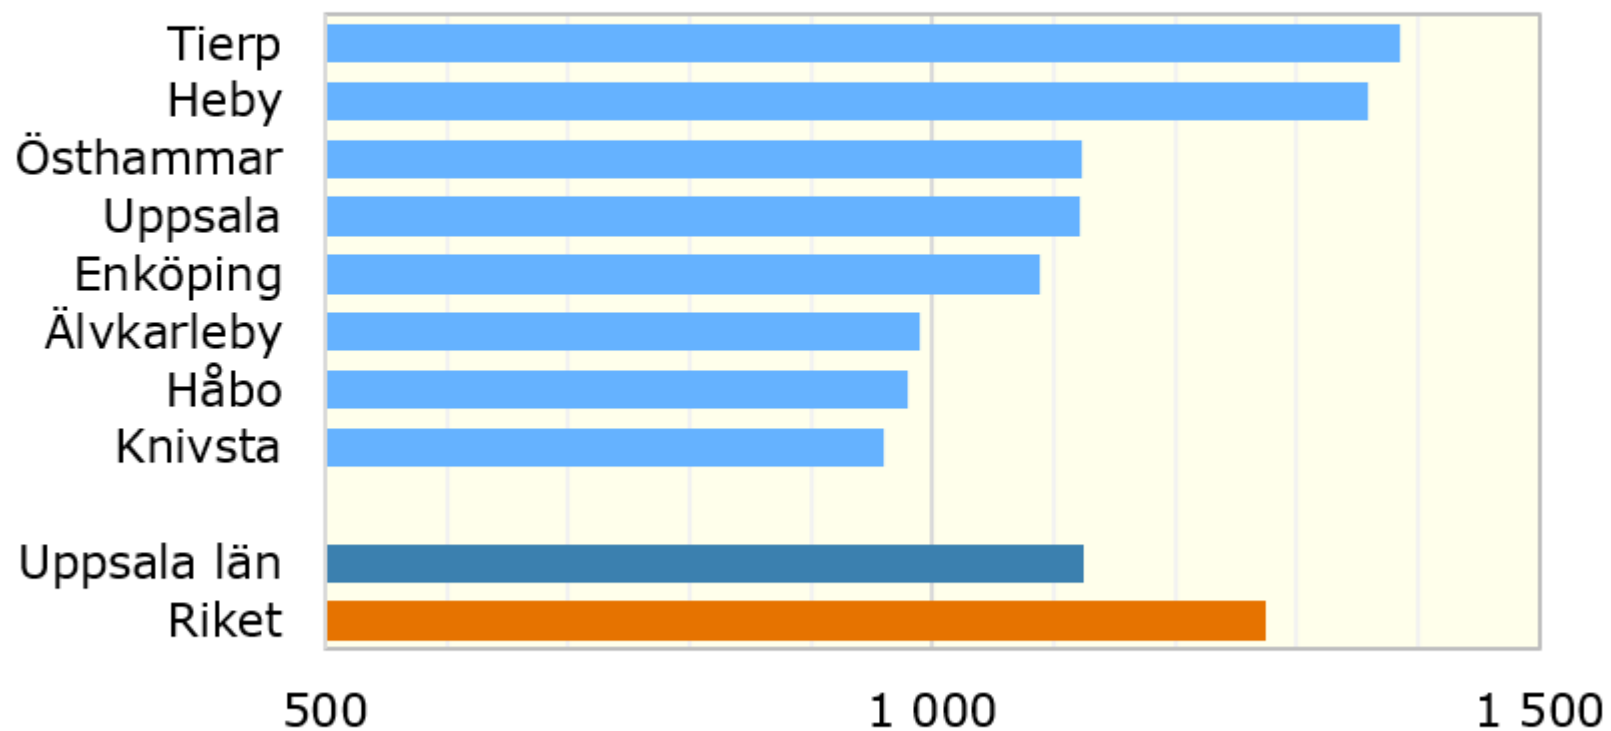

Kommunala kostnader 2018, kronor per invånare *Kulturverksamhet*

Källa: Sveriges kommuner och landsting

© Pantzare Information AB