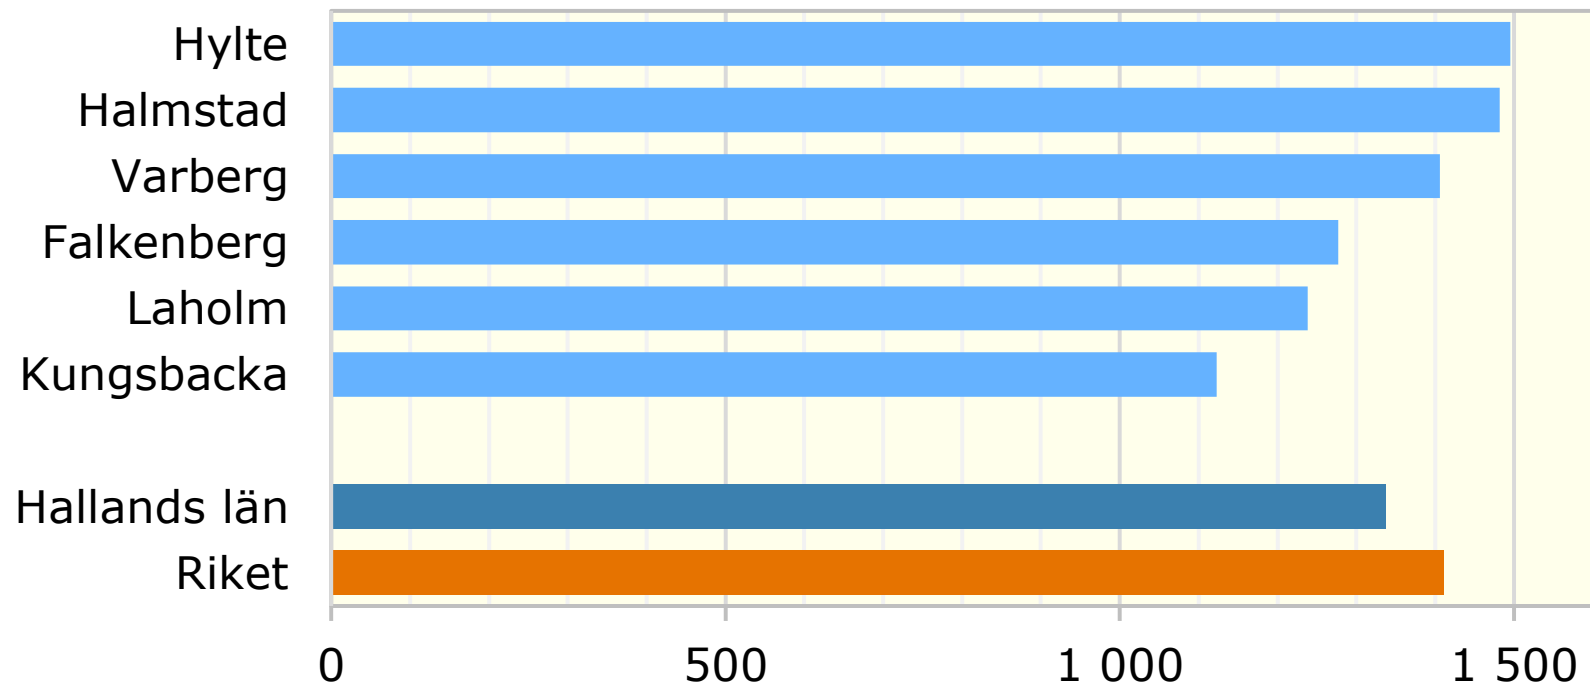

## Kommunala kostnader 2022, kronor per invånare *Kulturverksamhet*

Källa: Sveriges kommuner och regioner

© Pantzare Information AB