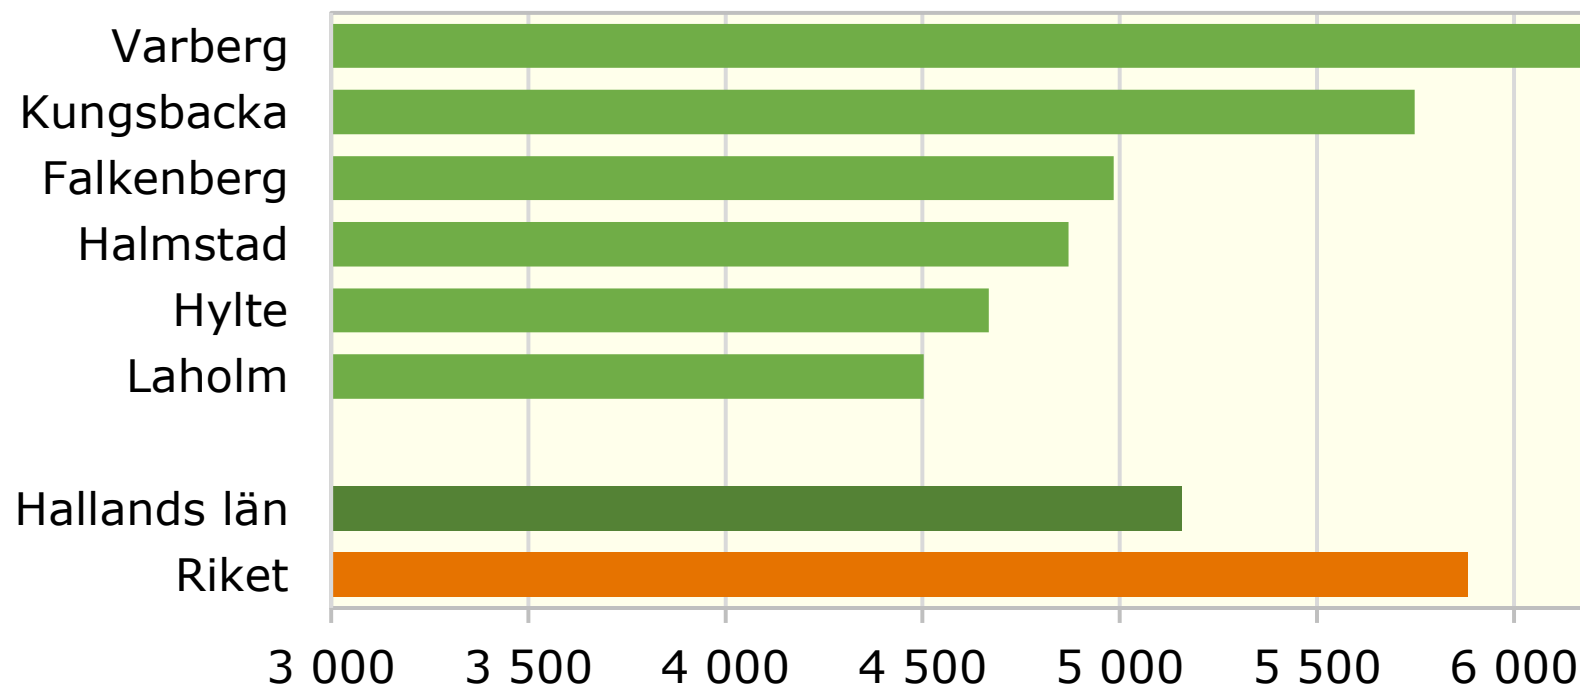

Kommunala kostnader 2022, kronor per invånare *Infrastruktur, skydd mm*

Källa: Sveriges kommuner och regioner

© Pantzare Information AB