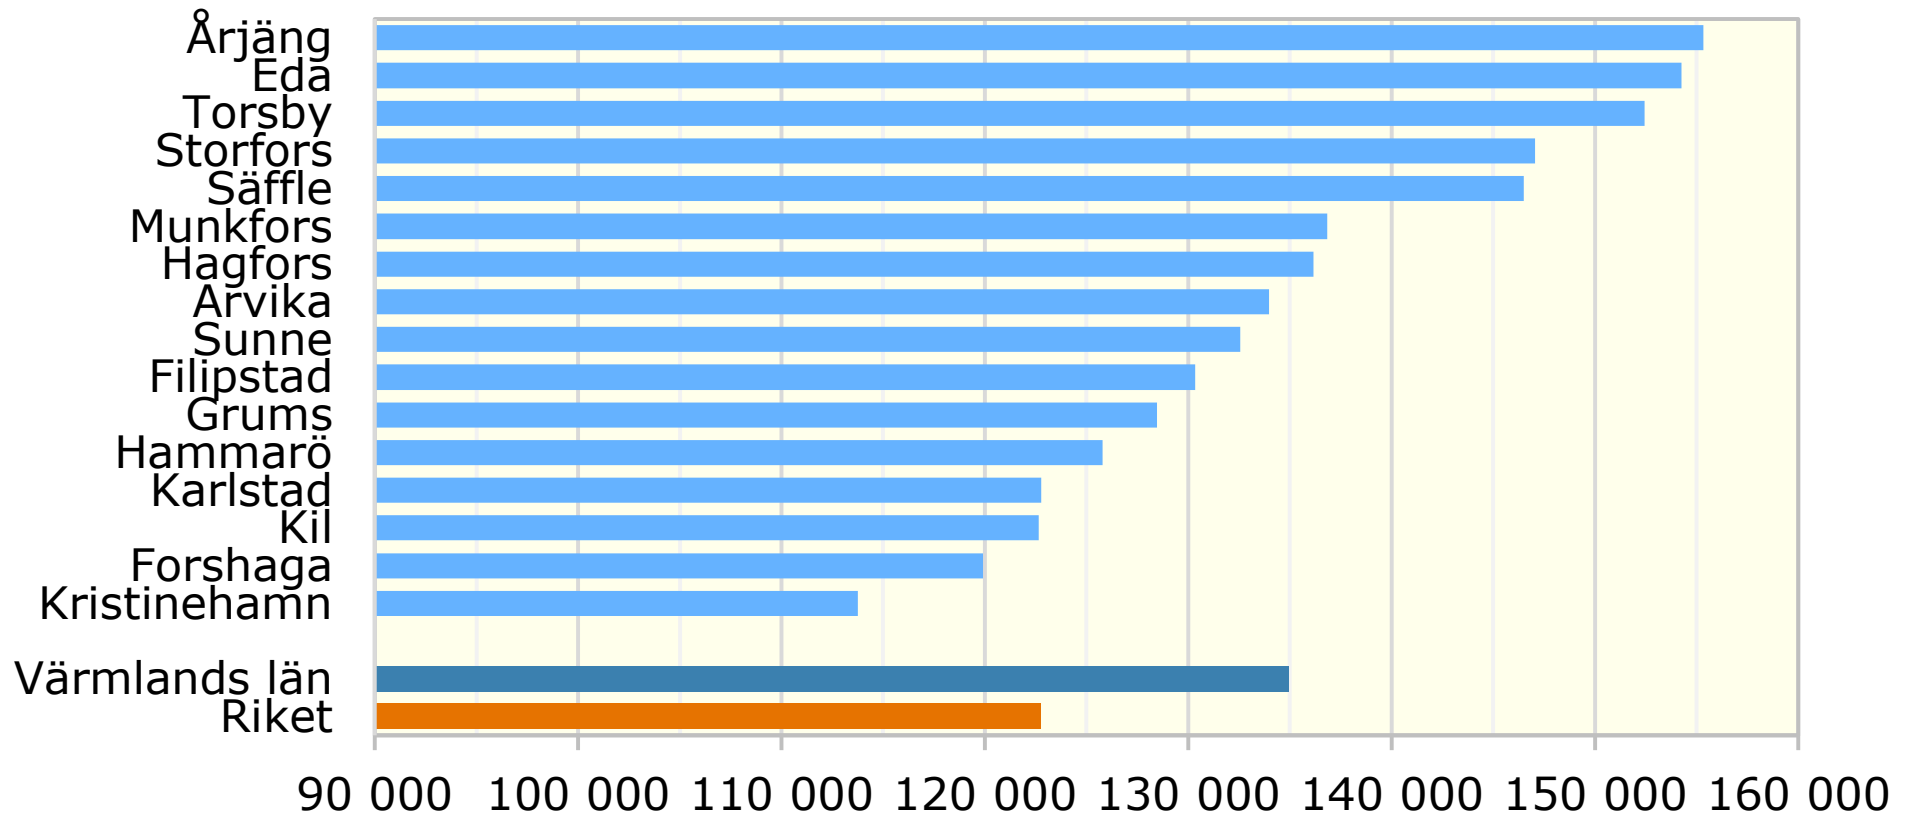

Kommunala kostnader 2022, kronor per elev

Grundskolan

Källa: Sveriges kommuner och regioner

© Pantzare Information AB