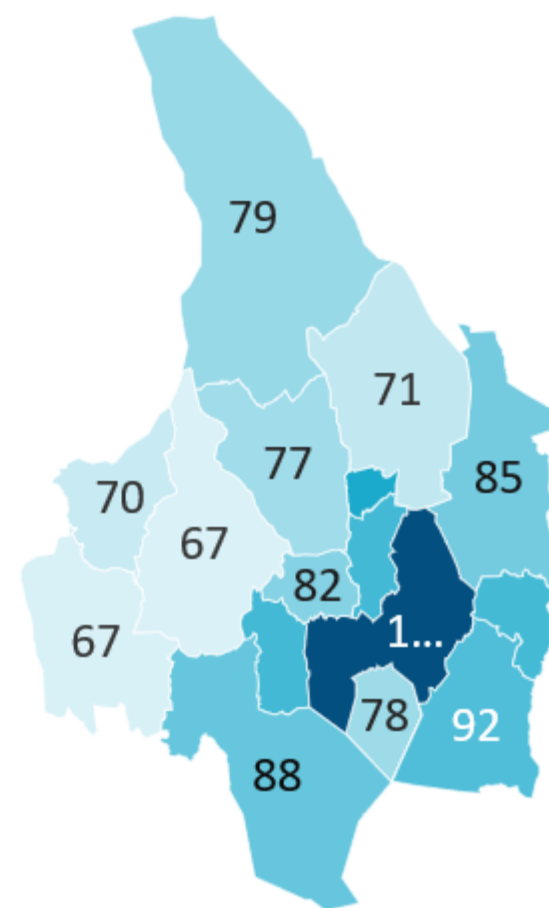

Färdtjänsttillstånd per 1000 invånare 2022. Värmlands län

Ålder 0-64
4 6 8

Ålder 65+
67 107 147
Pantzare Information AB

Källa: Trafkanalys