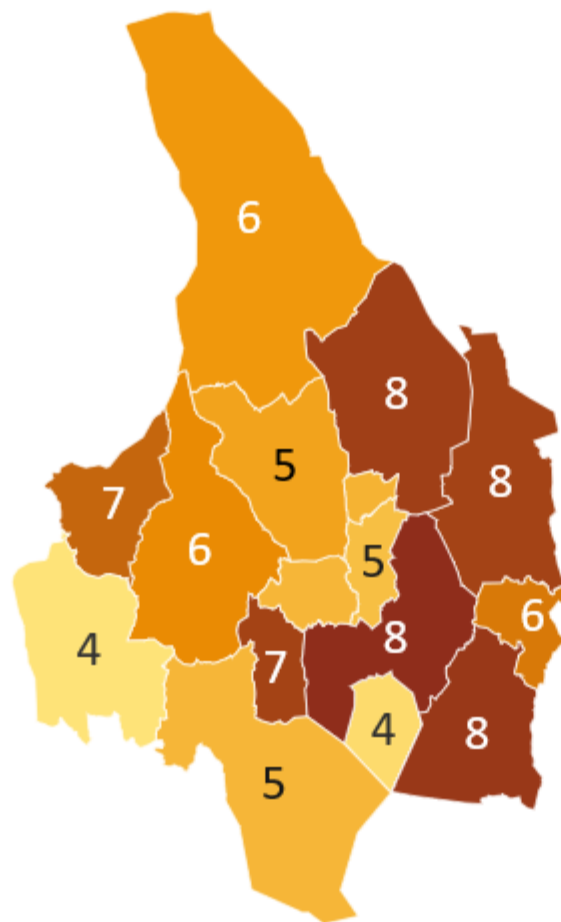

Färdtjänsttillstånd per 1000 invånare 2022. Värmlands län

Ålder 0-64
4 6 8

Ålder 65+
67 107 147
Pantzare Information AB

Källa: Trafkanalys