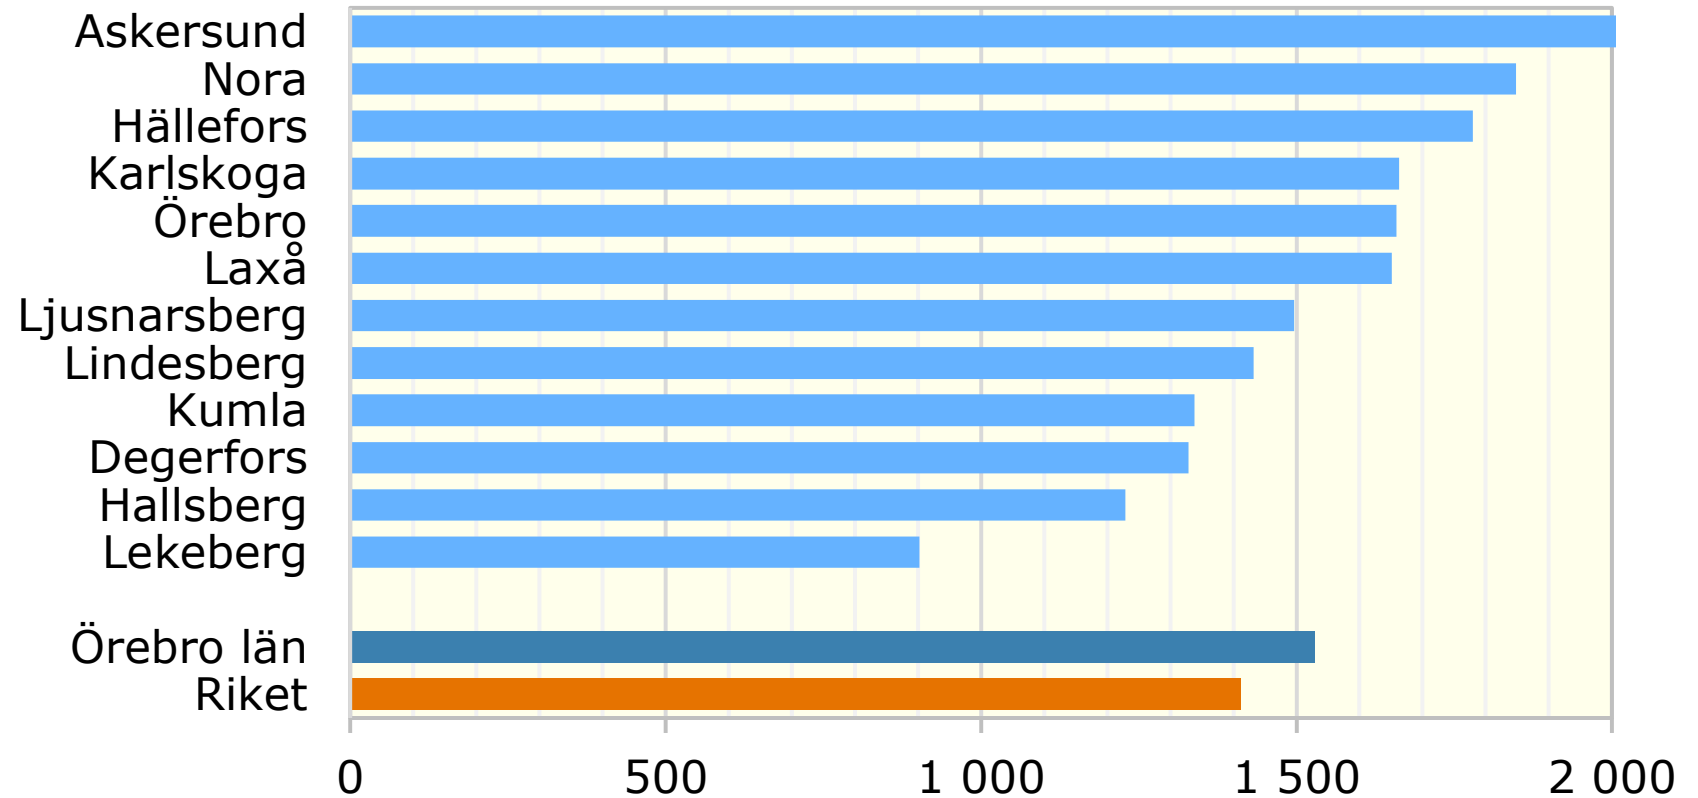

## Kommunala kostnader 2022, kronor per invånare *Kulturverksamhet*

Källa: Sveriges kommuner och regioner

© Pantzare Information AB