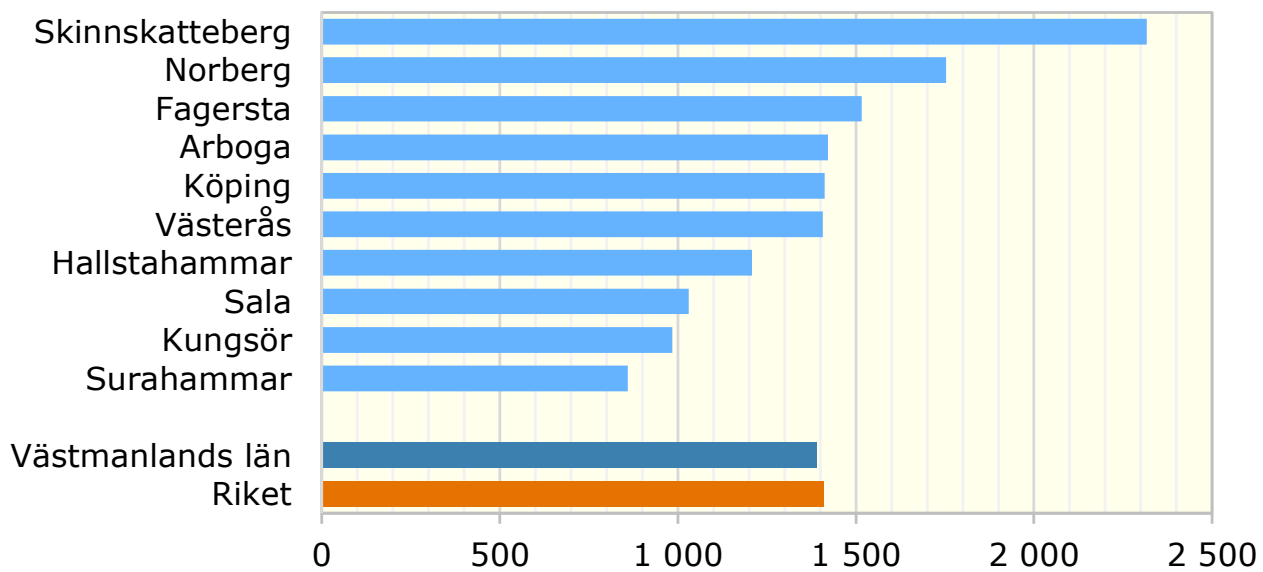

Kommunala kostnader 2022, kronor per invånare *Kulturverksamhet*

Källa: Sveriges kommuner och regioner

© Pantzare Information AB