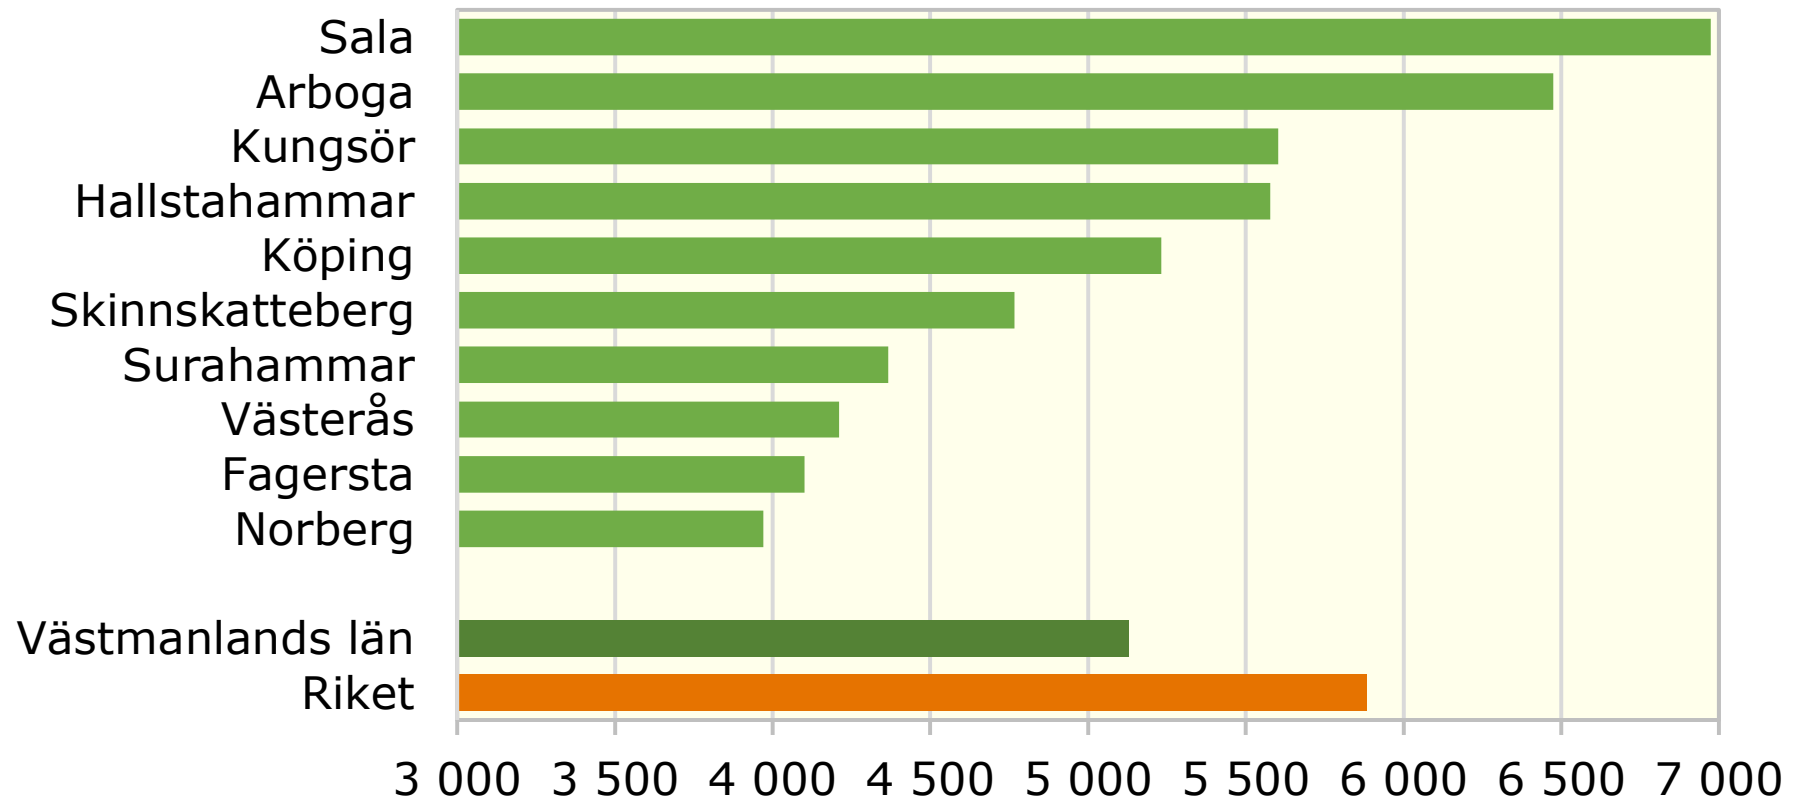

## Kommunala kostnader 2022, kronor per invånare *Infrastruktur, skydd mm*

Källa: Sveriges kommuner och regioner

© Pantzare Information AB