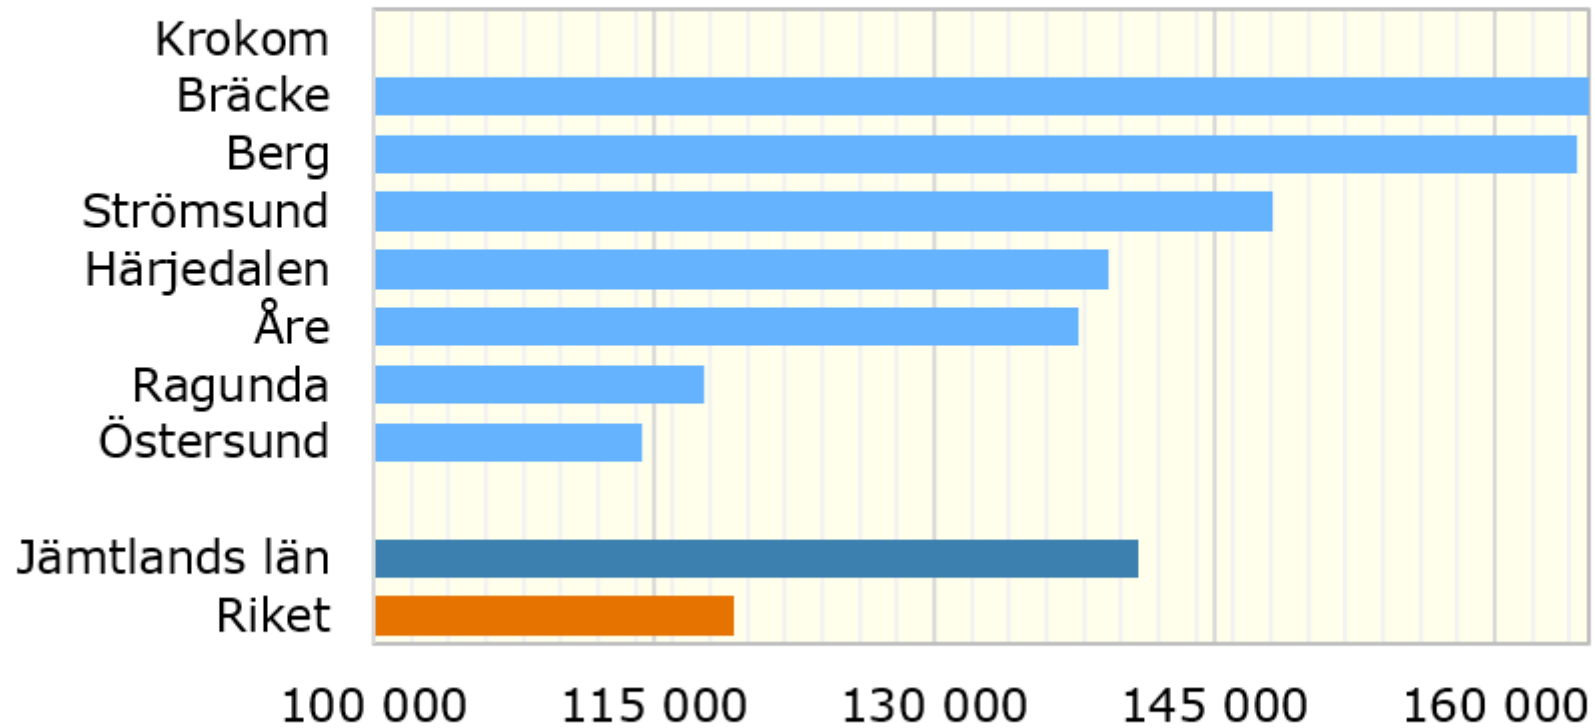

Kommunala kostnader 2018, kronor per elev *Grundskolan*

Källa: Sveriges kommuner och landsting

© Pantzare Information AB