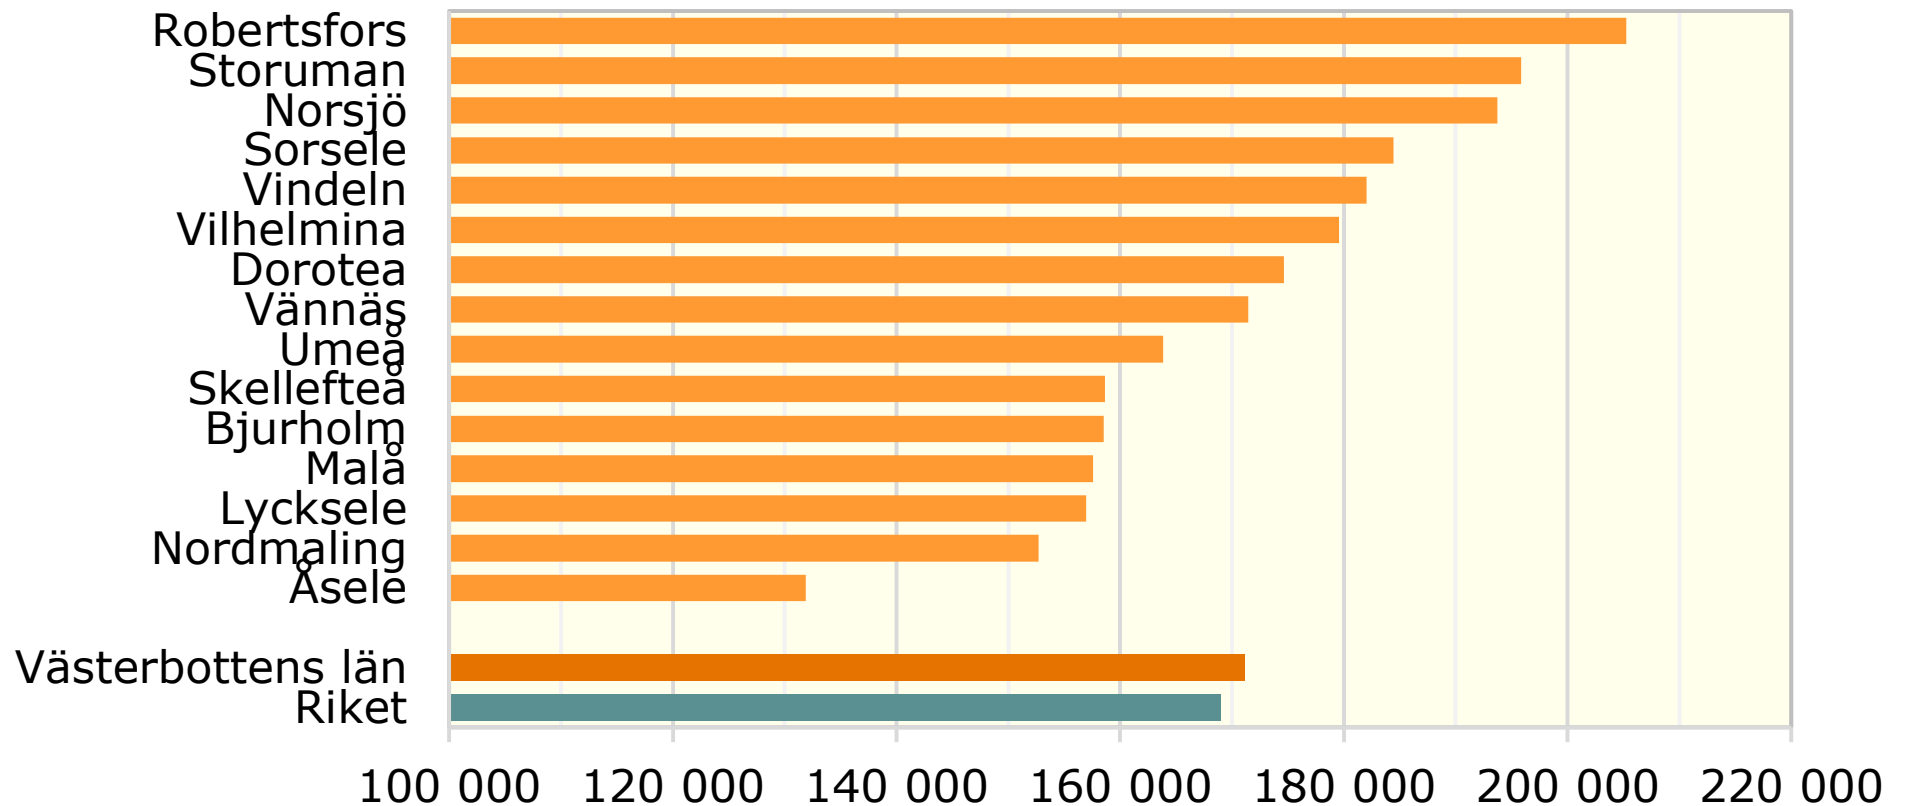

Kommunala kostnader 2022, kronor per inskrivet barn. *Förskolan*

Källa: Sveriges kommuner och regioner

© Pantzare Information AB