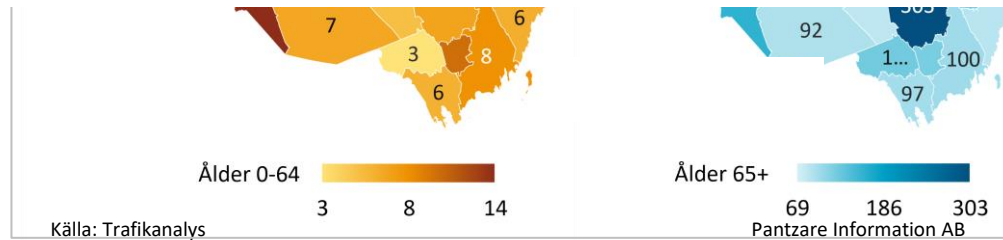

Storuman	6
Umeå	8
Vilhelmina	5
Vindeln	7
Vännäs	10
Åsele	7
Västerbottens län