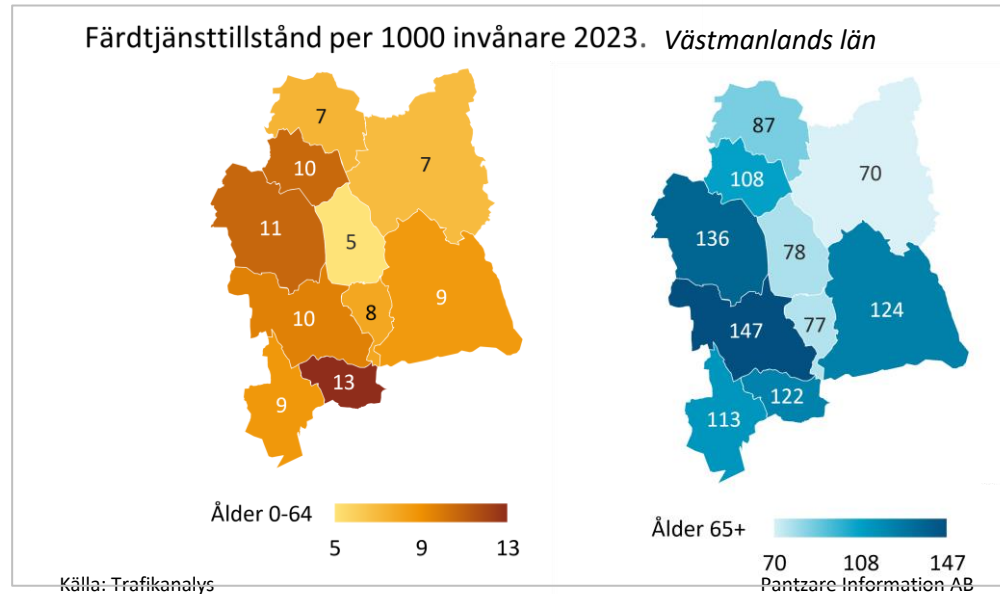

	Ålder 0-64
Askersund	11
Degerfors	11
Hallsberg	11
Hällefors	11
Karlskoga	7
Kumla	10
Laxå	14
Lekeberg	7
Lindesberg	10
Ljusnarsberg	9
Nora	10
Örebro	6
Örebro län	8

	Ålder 65+
Askersund	139
Degerfors	152
Hallsberg	154
Hällefors	142
Karlskoga	150
Kumla	139
Laxå	141
Lekeberg	141
Lindesberg	131
Ljusnarsberg	131
Nora	136
Örebro	146

Örebro län

u12n_1900

	Ålder 0-64
Arboga	9
Fagersta	10
Hallstahammar	8
Kungsör	13
Köping	10
Norberg	7
Sala	7
Skinnskatteberg	11
Surahammar	5
Västerås	9
Västmanlands län	

	Ålder 65+
Arboga	113
Fagersta	108
Hallstahammar	77
Kungsör	122
Köping	147
Norberg	87
Sala	70
Skinnskatteberg	136
Surahammar	78
Västerås	124
Västmanlands län	

u12n_2300

Ålder 0-64

Färdtjänsttillstånd per 1000 invånare 2022 *lämtlands län*

Berg	2
Bräcke	6
Härjedalen	3
Krokom	3
Ragunda	3
Strömsund	6
Åre	3
Östersund	8
Jämtlands län	

Ålder 65+

Berg	64
Bräcke	73
Härjedalen	66
Krokom	49
Ragunda	80
Strömsund	134
Åre	60
Östersund	70
Jämtlands län	