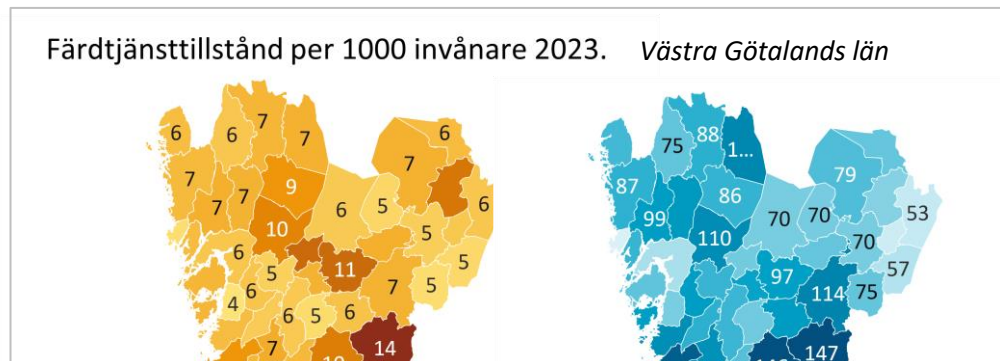

Ålder 65+

Bjuv	87
Bromölla	79
Burlöv	103
Båstad	67
Eslöv	96
Helsingborg	77
Hässleholm	86
Höganäs	76
Hörby	86
Höör	90
Klippan	73
Kristianstad	92
Kävlinge	90
Landskrona	66
Lomma	69
Lund	85
Malmö	70
Osby	93
Perstorp	85
Simrishamn	86
Sjöbo	79
Skurup	92
Staffanstorps	118
Svalöv	88
Svedala	94
Tomelilla	86
Trelleborg	210
Vellinge	305
Ystad	78
Åstorp	77
Ängelholm	67
Örkelljunga	74
Östra Göinge	100

Skåne län

u12n_1300

	Ålder 0-64
Falkenberg	9
Halmstad	8
Hylte	9
Kungsbacka	7
Laholm	11
Varberg	8
Hallands län	

	Ålder 65+
Falkenberg	111
Halmstad	120
Hylte	121
Kungsbacka	108
Laholm	98
Varberg	88
Hallands län	

u12n_1400

	Ålder 0-64
Ale	6
Alingsås	6
Bengtstors	7
Bollebygd	7
Borås	10
Dals-Ed	6
Essunga	7
Falköping	7

Färgelanda	7
Grästorp	11
Gullspång	6
Göteborg	9
Götene	5
Herrljunga	6
Hjo	5
Härryda	5
Karlsborg	6
Kungälv	6
Lerum	7
Lidköping	6
Lilla Edet	6
Lysekil	6
Mariestad	7
Marks kommun	11
Mellerud	9
Munkedal	7
Mölndal	8
Orust	7
Partille	7
Skara	7
Skövde	5
Sotenäs	4
Stenungsund	4
Strömstad	6
Svenljunga	8
Tanum	7
Tibro	6
Tidaholm	5
Tjörn	7
Tranemo	6
Trollhättan	5

Töreboda	10
Uddevalla	6
Ulricehamn	14
Vara	11
Vårgårda	5
Vänersborg	10
Åmål	7
Öckerö	8
Västra Götalands län	

Ålder 65+

Ale	87
Alingsås	84
Bengtsfors	88
Bollebygd	78
Borås	146
Dals-Ed	75
Essunga	96
Falköping	114
Färgelanda	101
Grästorps	71
Gullspång	74
Göteborg	137
Götene	70
Herrljunga	100
Hjo	57
Härryda	99
Karlsborg	53
Kungälv	108
Lerum	107
Lidköping	70
Lilla Edet	99
Lysekil	85