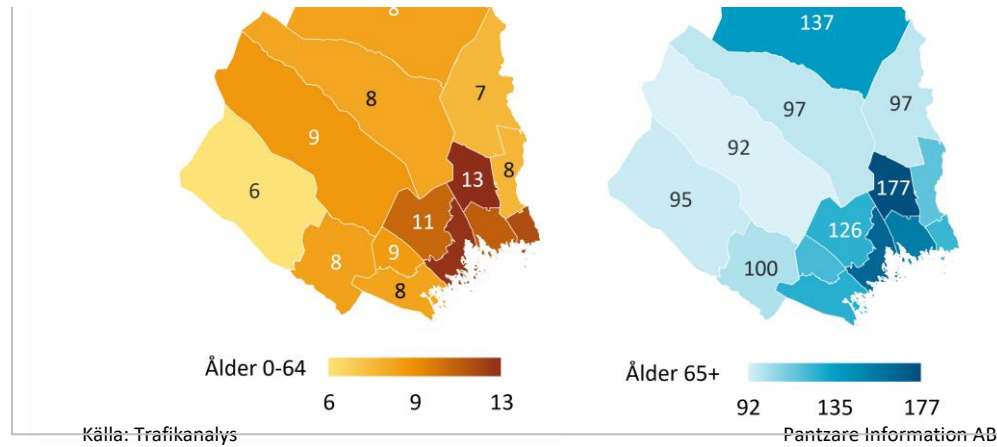

Örebro län

u12n_1900

	Ålder 0-64
Arboga	9
Fagersta	10
Hallstahammar	8
Kungsör	13
Köping	10
Norberg	7
Sala	7
Skinnskatteberg	11
Surahammar	5
Västerås	9
Västmanlands län	

	Ålder 65+
Arboga	113
Fagersta	108
Hallstahammar	77
Kungsör	122
Köping	147
Norberg	87
Sala	70
Skinnskatteberg	136
Surahammar	78
Västerås	124
Västmanlands län	

u12n_2300

Ålder 0-64

Färdtjänsttillstånd per 1000 invånare 2022 *lämtlands län*

Berg	2
Bräcke	6
Härjedalen	3
Krokom	3
Ragunda	3
Strömsund	6
Åre	3
Östersund	8
Jämtlands län	

Ålder 65+

Berg	64
Bräcke	73
Härjedalen	66
Krokom	49
Ragunda	80
Strömsund	134
Åre	60
Östersund	70
Jämtlands län	

u12n_2400

Ålder 0-64

Bjurholm	3
Dorotea	14
Lycksele	5
Malå	5
Nordmaling	6
Norsjö	5
Robertsfors	6
Skellefteå	13
Sorsele	6

Storuman	6
Umeå	8
Vilhelmina	5
Vindeln	7
Vännäs	10
Åsele	7
Västerbottens län	

	Ålder 65+
Bjurholm	124
Dorotea	160
Lycksele	83
Malå	110
Nordmaling	97
Norsjö	69
Robertsfors	86
Skellefteå	121
Sorsele	88
Storuman	104
Umeå	100
Vilhelmina	92
Vindeln	303
Vännäs	120
Åsele	92
Västerbottens län	

u12n_2500

	Ålder 0-64
Arjeplog	6
Arvidsjaur	8
Boden	11
Gällivare	8

Haparanda	12
Jokkmokk	9
Kalix	11
Kiruna	8
Luleå	13
Pajala	7
Piteå	8
Älvsbyn	9
Överkalix	13
Övertorneå	8
Norrbottens län	10,29105

	Ålder 65+
Arjeplog	95
Arvidsjaur	100
Boden	126
Gällivare	97
Haparanda	123
Jokkmokk	92
Kalix	153
Kiruna	137
Luleå	165
Pajala	97
Piteå	127
Älvsbyn	121
Överkalix	177
Övertorneå	116
Norrbottens län	135
	116,0808