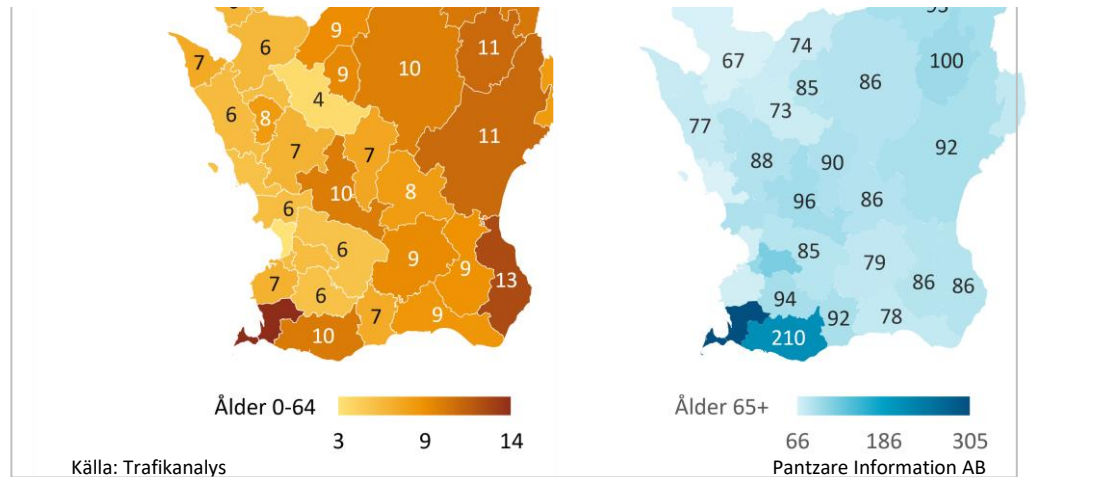

u12n_0400

Kommun/Region	Ålder 0-64
Eskilstuna	8
Flen	6
Gnesta	6
Katrineholm	4
Nyköping	8
Oxelösund	6
Strängnäs	6
Trosa	5
Vingåker	7
Södermanlands län	

Kommun/Region	Ålder 65+
Eskilstuna	91
Flen	66
Gnesta	88
Katrineholm	70
Nyköping	105
Oxelösund	101
Strängnäs	71
Trosa	77
Vingåker	92
Södermanlands län	

u12n_1200

Kommun/Region	Ålder 0-64
Bjuv	8
Bromölla	8
Burlöv	6

Färdtjänsttillstånd per 1 000 invånare 2022. Södermanlands län

Färdtjänsttillstånd per 1000 invånare 2022. Skåne län

Båstad	6
Eslöv	10
Helsingborg	6
Hässleholm	10
Höganäs	7
Hörby	8
Höör	7
Klippan	4
Kristianstad	11
Kävlinge	6
Landskrona	6
Lomma	3
Lund	6
Malmö	7
Osby	10
Perstorp	9
Simrishamn	13
Sjöbo	9
Skurup	7
Staffanstorp	6
Svalöv	7
Svedala	6
Tomelilla	9
Trelleborg	10
Vellinge	14
Ystad	9
Åstorp	6
Ängelholm	6
Örkelljunga	9
Östra Göinge	11
Skåne län	

Ålder 65+

Bjuv	87
Bromölla	79
Burlöv	103
Båstad	67
Eslöv	96
Helsingborg	77
Hässleholm	86
Höganäs	76
Hörby	86
Höör	90
Klippan	73
Kristianstad	92
Kävlinge	90
Landskrona	66
Lomma	69
Lund	85
Malmö	70
Osby	93
Perstorp	85
Simrishamn	86
Sjöbo	79
Skurup	92
Staffanstorps	118
Svalöv	88
Svedala	94
Tomelilla	86
Trelleborg	210
Vellinge	305
Ystad	78
Åstorp	77
Ängelholm	67
Örkelljunga	74
Östra Göinge	100

Skåne län

u12n_1300

	Ålder 0-64
Falkenberg	9
Halmstad	8
Hylte	9
Kungsbacka	7
Laholm	11
Varberg	8
Hallands län	

	Ålder 65+
Falkenberg	111
Halmstad	120
Hylte	121
Kungsbacka	108
Laholm	98
Varberg	88
Hallands län	