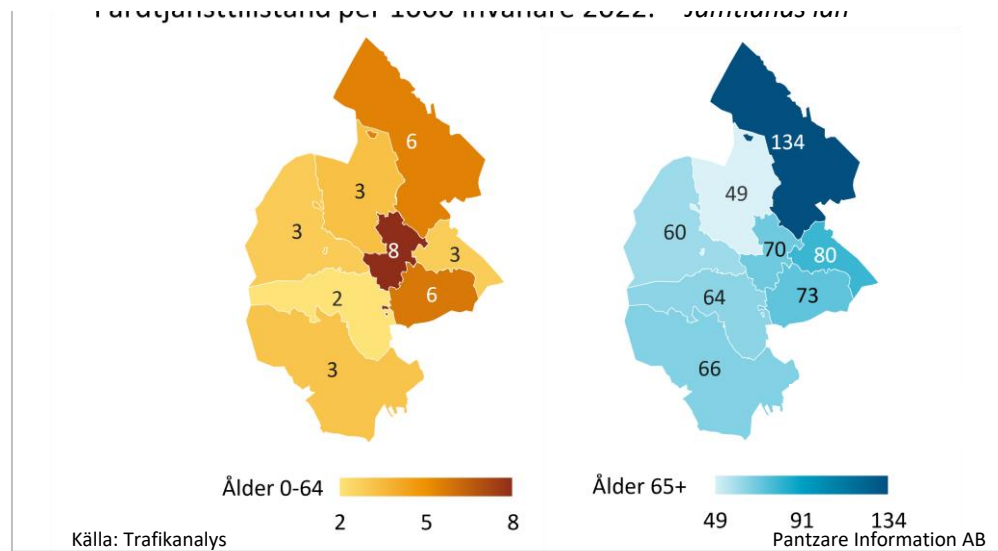

	Ålder 0-64
Askersund	11
Degerfors	11
Hallsberg	11
Hällefors	11
Karlskoga	7
Kumla	10
Laxå	14
Lekeberg	7
Lindesberg	10
Ljusnarsberg	9
Nora	10
Örebro	6
Örebro län	8

	Ålder 65+
Askersund	139
Degerfors	152
Hallsberg	154
Hällefors	142
Karlskoga	150
Kumla	139
Laxå	141
Lekeberg	141
Lindesberg	131
Ljusnarsberg	131
Nora	136
Örebro	146

Örebro län

u12n_1900

	Ålder 0-64
Arboga	9
Fagersta	10
Hallstahammar	8
Kungsör	13
Köping	10
Norberg	7
Sala	7
Skinnskatteberg	11
Surahammar	5
Västerås	9
Västmanlands län	

	Ålder 65+
Arboga	113
Fagersta	108
Hallstahammar	77
Kungsör	122
Köping	147
Norberg	87
Sala	70
Skinnskatteberg	136
Surahammar	78
Västerås	124
Västmanlands län	

u12n_2300

Ålder 0-64

Färdtjänsttillstånd per 1000 invånare 2022 *lämtlands län*

Berg	2
Bräcke	6
Härjedalen	3
Krokom	3
Ragunda	3
Strömsund	6
Åre	3
Östersund	8
Jämtlands län	

Ålder 65+

Berg	64
Bräcke	73
Härjedalen	66
Krokom	49
Ragunda	80
Strömsund	134
Åre	60
Östersund	70
Jämtlands län	

u12n_2400

Ålder 0-64

Bjurholm	3
Dorotea	14
Lycksele	5
Malå	5
Nordmaling	6
Norsjö	5
Robertsfors	6
Skellefteå	13
Sorsele	6

Storuman	6
Umeå	8
Vilhelmina	5
Vindeln	7
Vännäs	10
Åsele	7
Västerbottens län	

	Ålder 65+
Bjurholm	124
Dorotea	160
Lycksele	83
Malå	110
Nordmaling	97
Norsjö	69
Robertsfors	86
Skellefteå	121
Sorsele	88
Storuman	104
Umeå	100
Vilhelmina	92
Vindeln	303
Vännäs	120
Åsele	92
Västerbottens län	