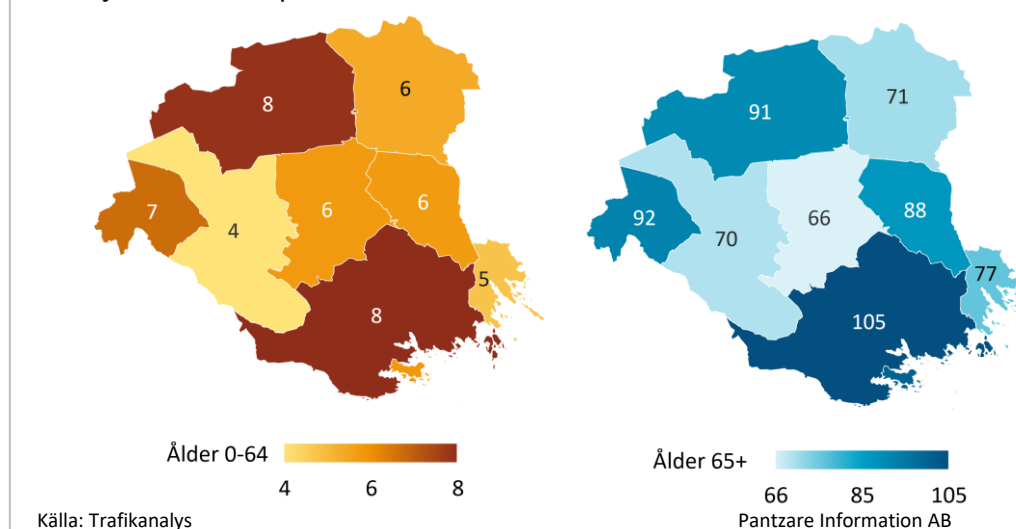

u12n_0400

Kommun/Region	Ålder 0-64
Eskilstuna	8
Flen	6
Gnesta	6
Katrineholm	4
Nyköping	8
Oxelösund	6
Strängnäs	6
Trosa	5
Vingåker	7
Södermanlands län	

Kommun/Region	Ålder 65+
Eskilstuna	91
Flen	66
Gnesta	88
Katrineholm	70
Nyköping	105
Oxelösund	101
Strängnäs	71
Trosa	77
Vingåker	92
Södermanlands län	

u12n_1200

Kommun/Region	Ålder 0-64
Bjuv	8
Bromölla	8
Burlöv	6

Färdtjänsttillstånd per 1 000 invånare 2022. Södermanlands län

Färdtjänsttillstånd per 1000 invånare 2022. Skåne län

Båstad	6
Eslöv	10
Helsingborg	6
Hässleholm	10
Höganäs	7
Hörby	8
Höör	7
Klippan	4
Kristianstad	11
Kävlinge	6
Landskrona	6
Lomma	3
Lund	6
Malmö	7
Osby	10
Perstorp	9
Simrishamn	13
Sjöbo	9
Skurup	7
Staffanstorp	6
Svalöv	7
Svedala	6
Tomelilla	9
Trelleborg	10
Vellinge	14
Ystad	9
Åstorp	6
Ängelholm	6
Örkelljunga	9
Östra Göinge	11
Skåne län	