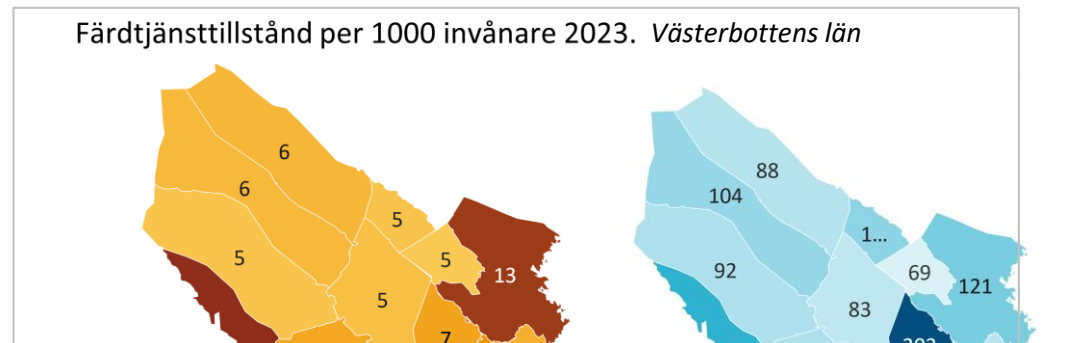

Örebro län

u12n_1900

	Ålder 0-64
Arboga	9
Fagersta	10
Hallstahammar	8
Kungsör	13
Köping	10
Norberg	7
Sala	7
Skinnskatteberg	11
Surahammar	5
Västerås	9
Västmanlands län	

	Ålder 65+
Arboga	113
Fagersta	108
Hallstahammar	77
Kungsör	122
Köping	147
Norberg	87
Sala	70
Skinnskatteberg	136
Surahammar	78
Västerås	124
Västmanlands län	

u12n_2300

Ålder 0-64

Färdtjänsttillstånd per 1000 invånare 2022 *lämtlands län*

Berg	2
Bräcke	6
Härjedalen	3
Krokom	3
Ragunda	3
Strömsund	6
Åre	3
Östersund	8
Jämtlands län	

Ålder 65+

Berg	64
Bräcke	73
Härjedalen	66
Krokom	49
Ragunda	80
Strömsund	134
Åre	60
Östersund	70
Jämtlands län	

u12n_2400

Ålder 0-64

Bjurholm	3
Dorotea	14
Lycksele	5
Malå	5
Nordmaling	6
Norsjö	5
Robertsfors	6
Skellefteå	13
Sorsele	6

Storuman	6
Umeå	8
Vilhelmina	5
Vindeln	7
Vännäs	10
Åsele	7
Västerbottens län	

	Ålder 65+
Bjurholm	124
Dorotea	160
Lycksele	83
Malå	110
Nordmaling	97
Norsjö	69
Robertsfors	86
Skellefteå	121
Sorsele	88
Storuman	104
Umeå	100
Vilhelmina	92
Vindeln	303
Vännäs	120
Åsele	92
Västerbottens län	