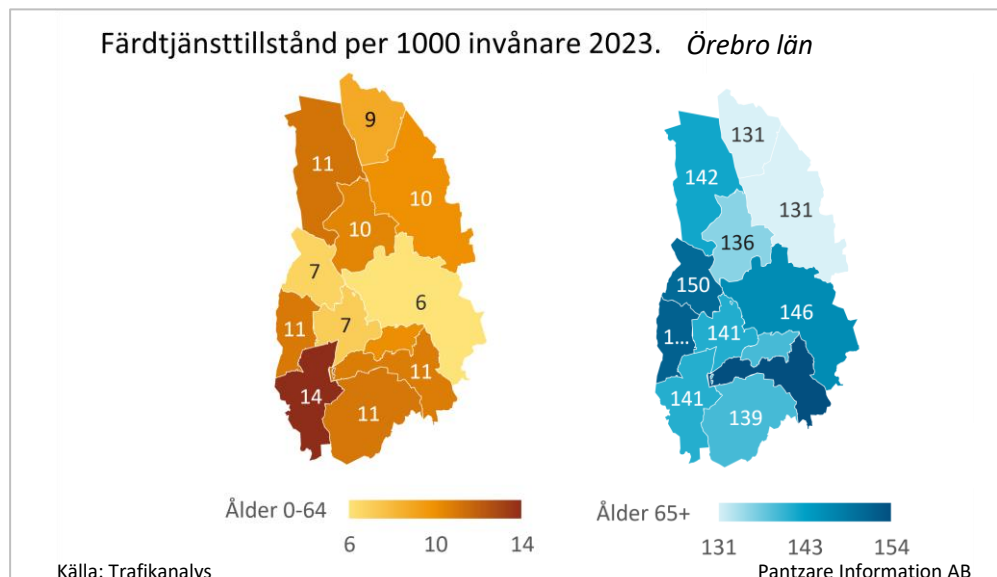

Ålder 65+

Arvika	76
Eda	73
Filipstad	92
Forshaga	100
Grums	107
Hagfors	74
Hammarö	86
Karlstad	153
Kil	89
Kristinehamn	100
Munkfors	110
Storfors	90
Sunne	82
Säffle	92
Torsby	84

Årjäng 74
 Värmlands län

u12n_1800

	Ålder 0-64
Askersund	11
Degerfors	11
Hallsberg	11
Hällefors	11
Karlskoga	7
Kumla	10
Laxå	14
Lekeberg	7
Lindesberg	10
Ljusnarsberg	9
Nora	10
Örebro	6
Örebro län	8

	Ålder 65+
Askersund	139
Degerfors	152
Hallsberg	154
Hällefors	142
Karlskoga	150
Kumla	139
Laxå	141
Lekeberg	141
Lindesberg	131
Ljusnarsberg	131
Nora	136
Örebro	146