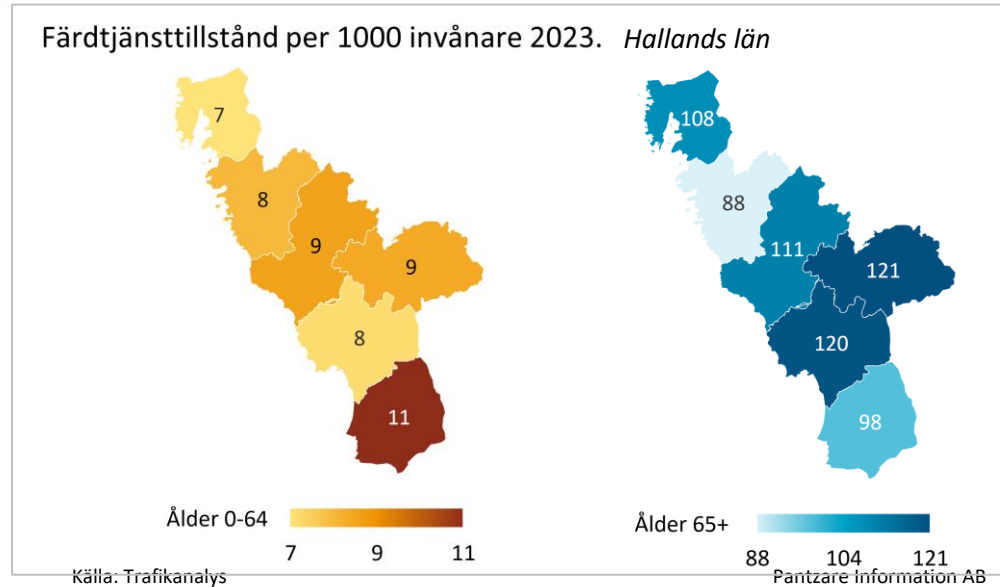

u12n_1200

Kommun/Region	Ålder 0-64
Bjuv	8
Bromölla	8
Burlöv	6

Färdtjänsttillstånd per 1 000 invånare 2022. Södermanlands län

Färdtjänsttillstånd per 1000 invånare 2022. Skåne län

Båstad	6
Eslöv	10
Helsingborg	6
Hässleholm	10
Höganäs	7
Hörby	8
Höör	7
Klippan	4
Kristianstad	11
Kävlinge	6
Landskrona	6
Lomma	3
Lund	6
Malmö	7
Osby	10
Perstorp	9
Simrishamn	13
Sjöbo	9
Skurup	7
Staffanstorp	6
Svalöv	7
Svedala	6
Tomelilla	9
Trelleborg	10
Vellinge	14
Ystad	9
Åstorp	6
Ängelholm	6
Örkelljunga	9
Östra Göinge	11
Skåne län	

Ålder 65+

Bjuv	87
Bromölla	79
Burlöv	103
Båstad	67
Eslöv	96
Helsingborg	77
Hässleholm	86
Höganäs	76
Hörby	86
Höör	90
Klippan	73
Kristianstad	92
Kävlinge	90
Landskrona	66
Lomma	69
Lund	85
Malmö	70
Osby	93
Perstorp	85
Simrishamn	86
Sjöbo	79
Skurup	92
Staffanstorps	118
Svalöv	88
Svedala	94
Tomelilla	86
Trelleborg	210
Vellinge	305
Ystad	78
Åstorp	77
Ängelholm	67
Örkelljunga	74
Östra Göinge	100

Skåne län

u12n_1300

	Ålder 0-64
Falkenberg	9
Halmstad	8
Hylte	9
Kungsbacka	7
Laholm	11
Varberg	8
Hallands län	

	Ålder 65+
Falkenberg	111
Halmstad	120
Hylte	121
Kungsbacka	108
Laholm	98
Varberg	88
Hallands län	