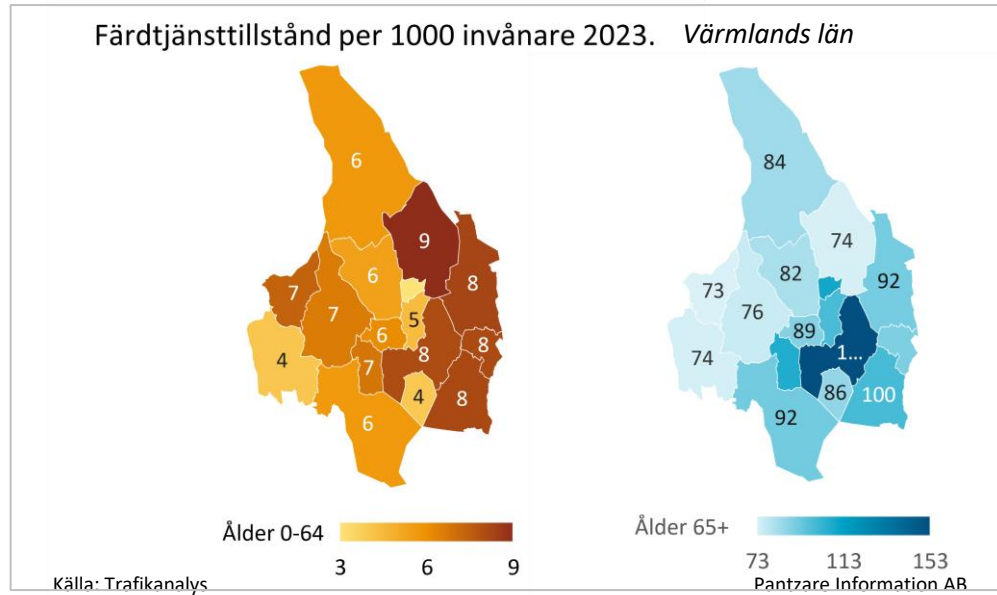

Eda	7
Filipstad	8
Forshaga	5
Grums	7
Hagfors	9
Hammarö	4
Karlstad	8
Kil	6
Kristinehamn	8
Munkfors	3
Storfors	8
Sunne	6
Säffle	6
Torsby	6
Årjäng	4
Värmlands län	7

Ålder 65+

Arvika	76
Eda	73
Filipstad	92
Forshaga	100
Grums	107
Hagfors	74
Hammarö	86
Karlstad	153
Kil	89
Kristinehamn	100
Munkfors	110
Storfors	90
Sunne	82
Säffle	92
Torsby	84