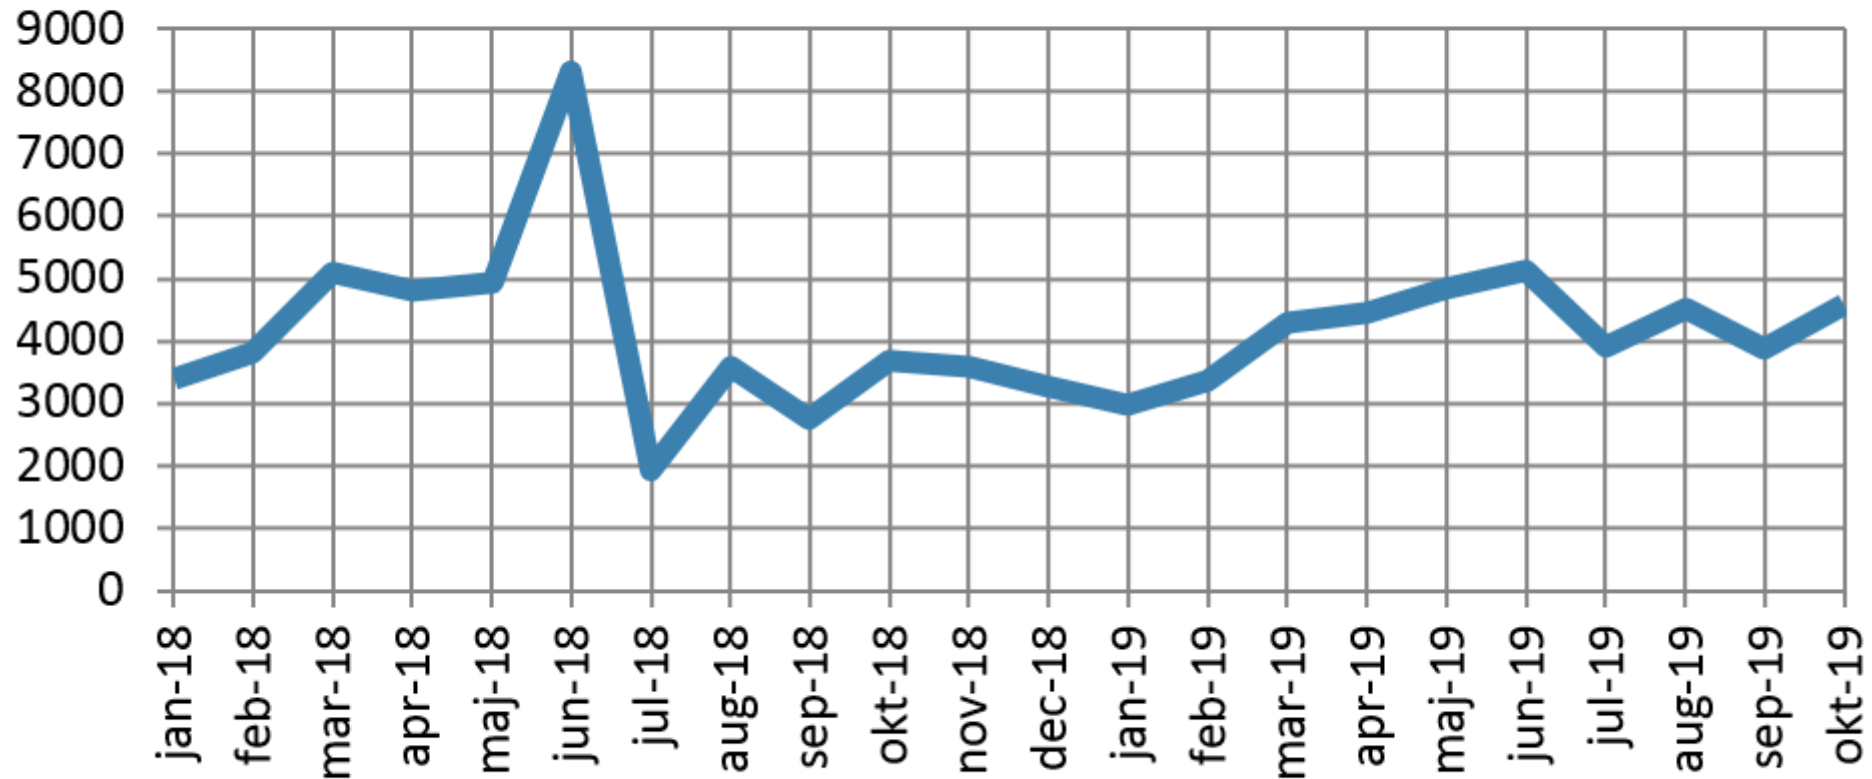

Nyregistrering personbilar månadsvis 2018 ff

Skåne län, antal

Källa: Statistiska centralbyrån

© Pantzare Information AB