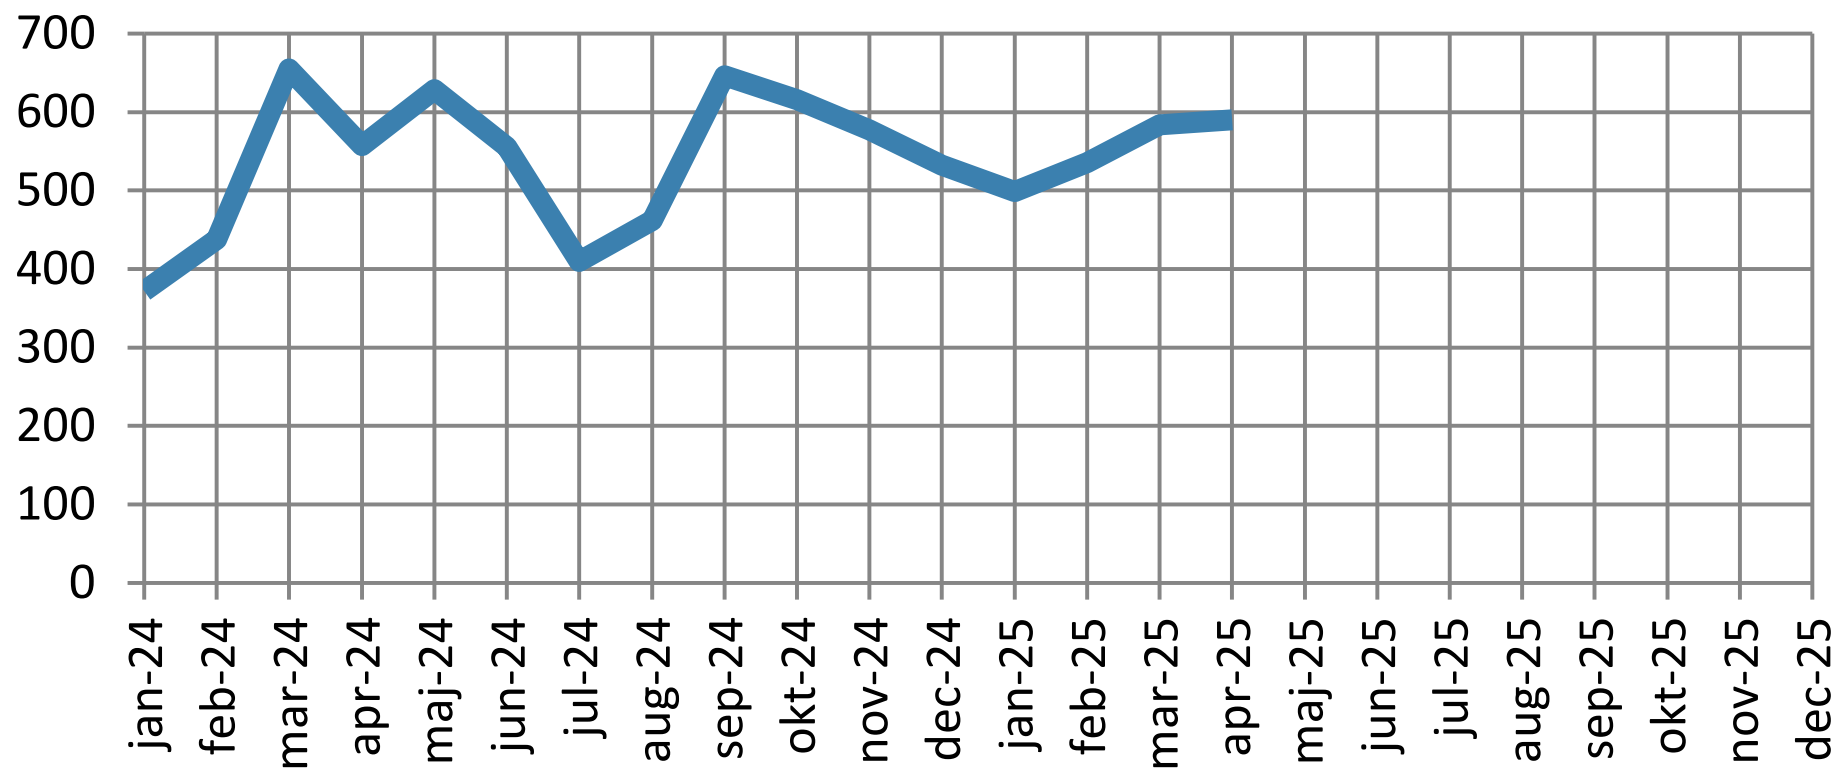

Nyregistrering personbilar månadsvis 2024- *Värmlands län, antal*

Källa: Statistiska centralbyrån

© Pantzare Information AB