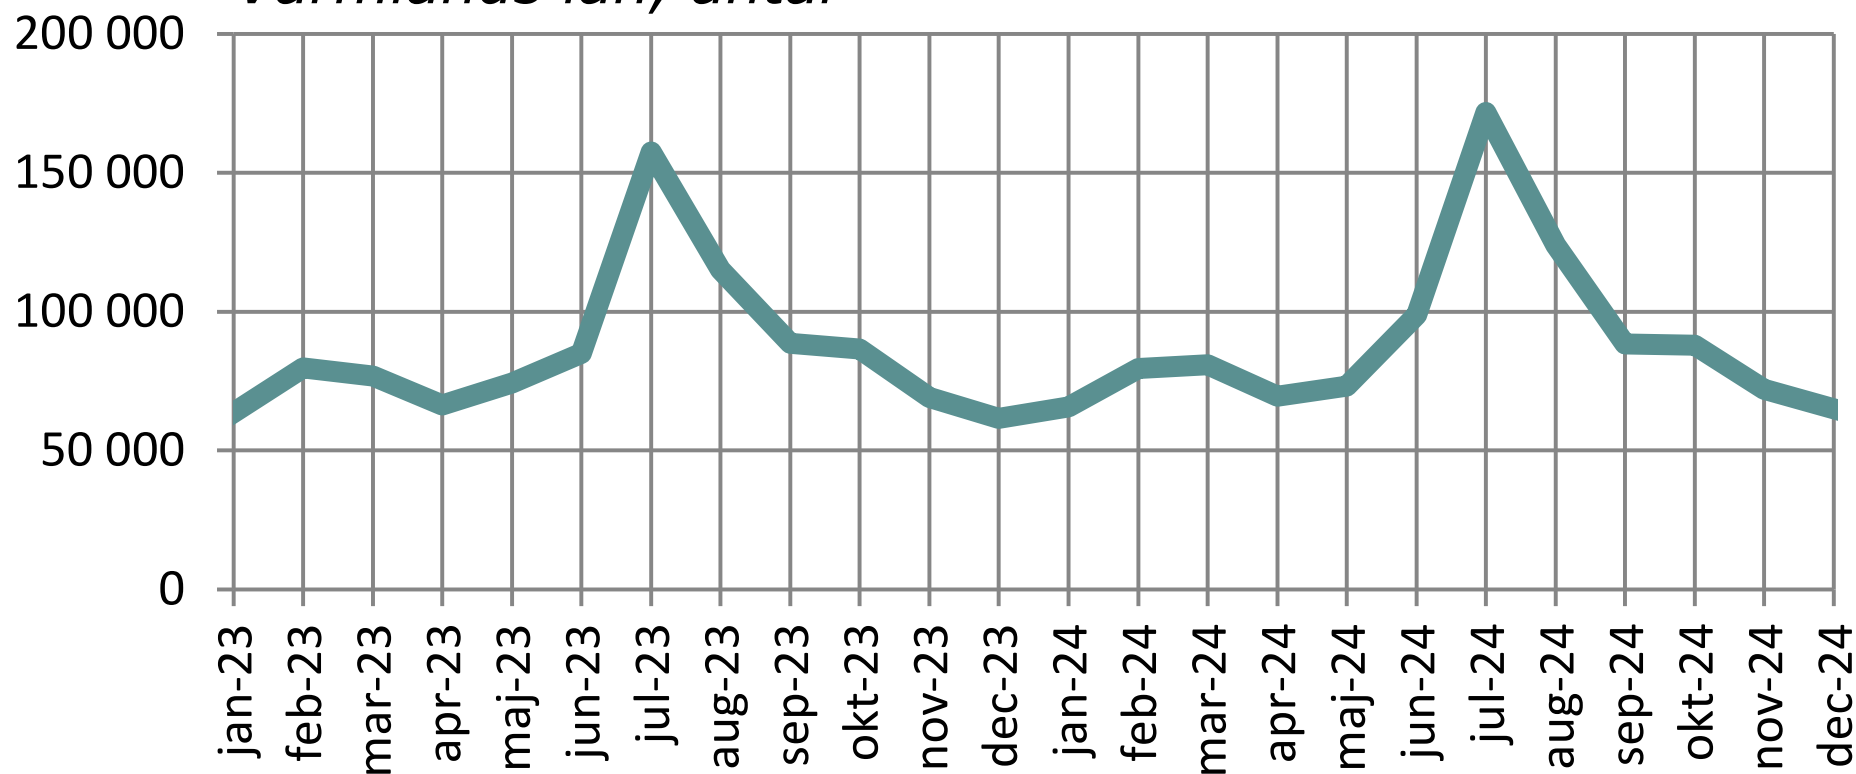

Gästnätter (hotell, stugbyar och vandrarhem) månadsvis 2023- *Värmlands län, antal*

Källa: Statistiska centralbyrån

© Pantzare Information AB